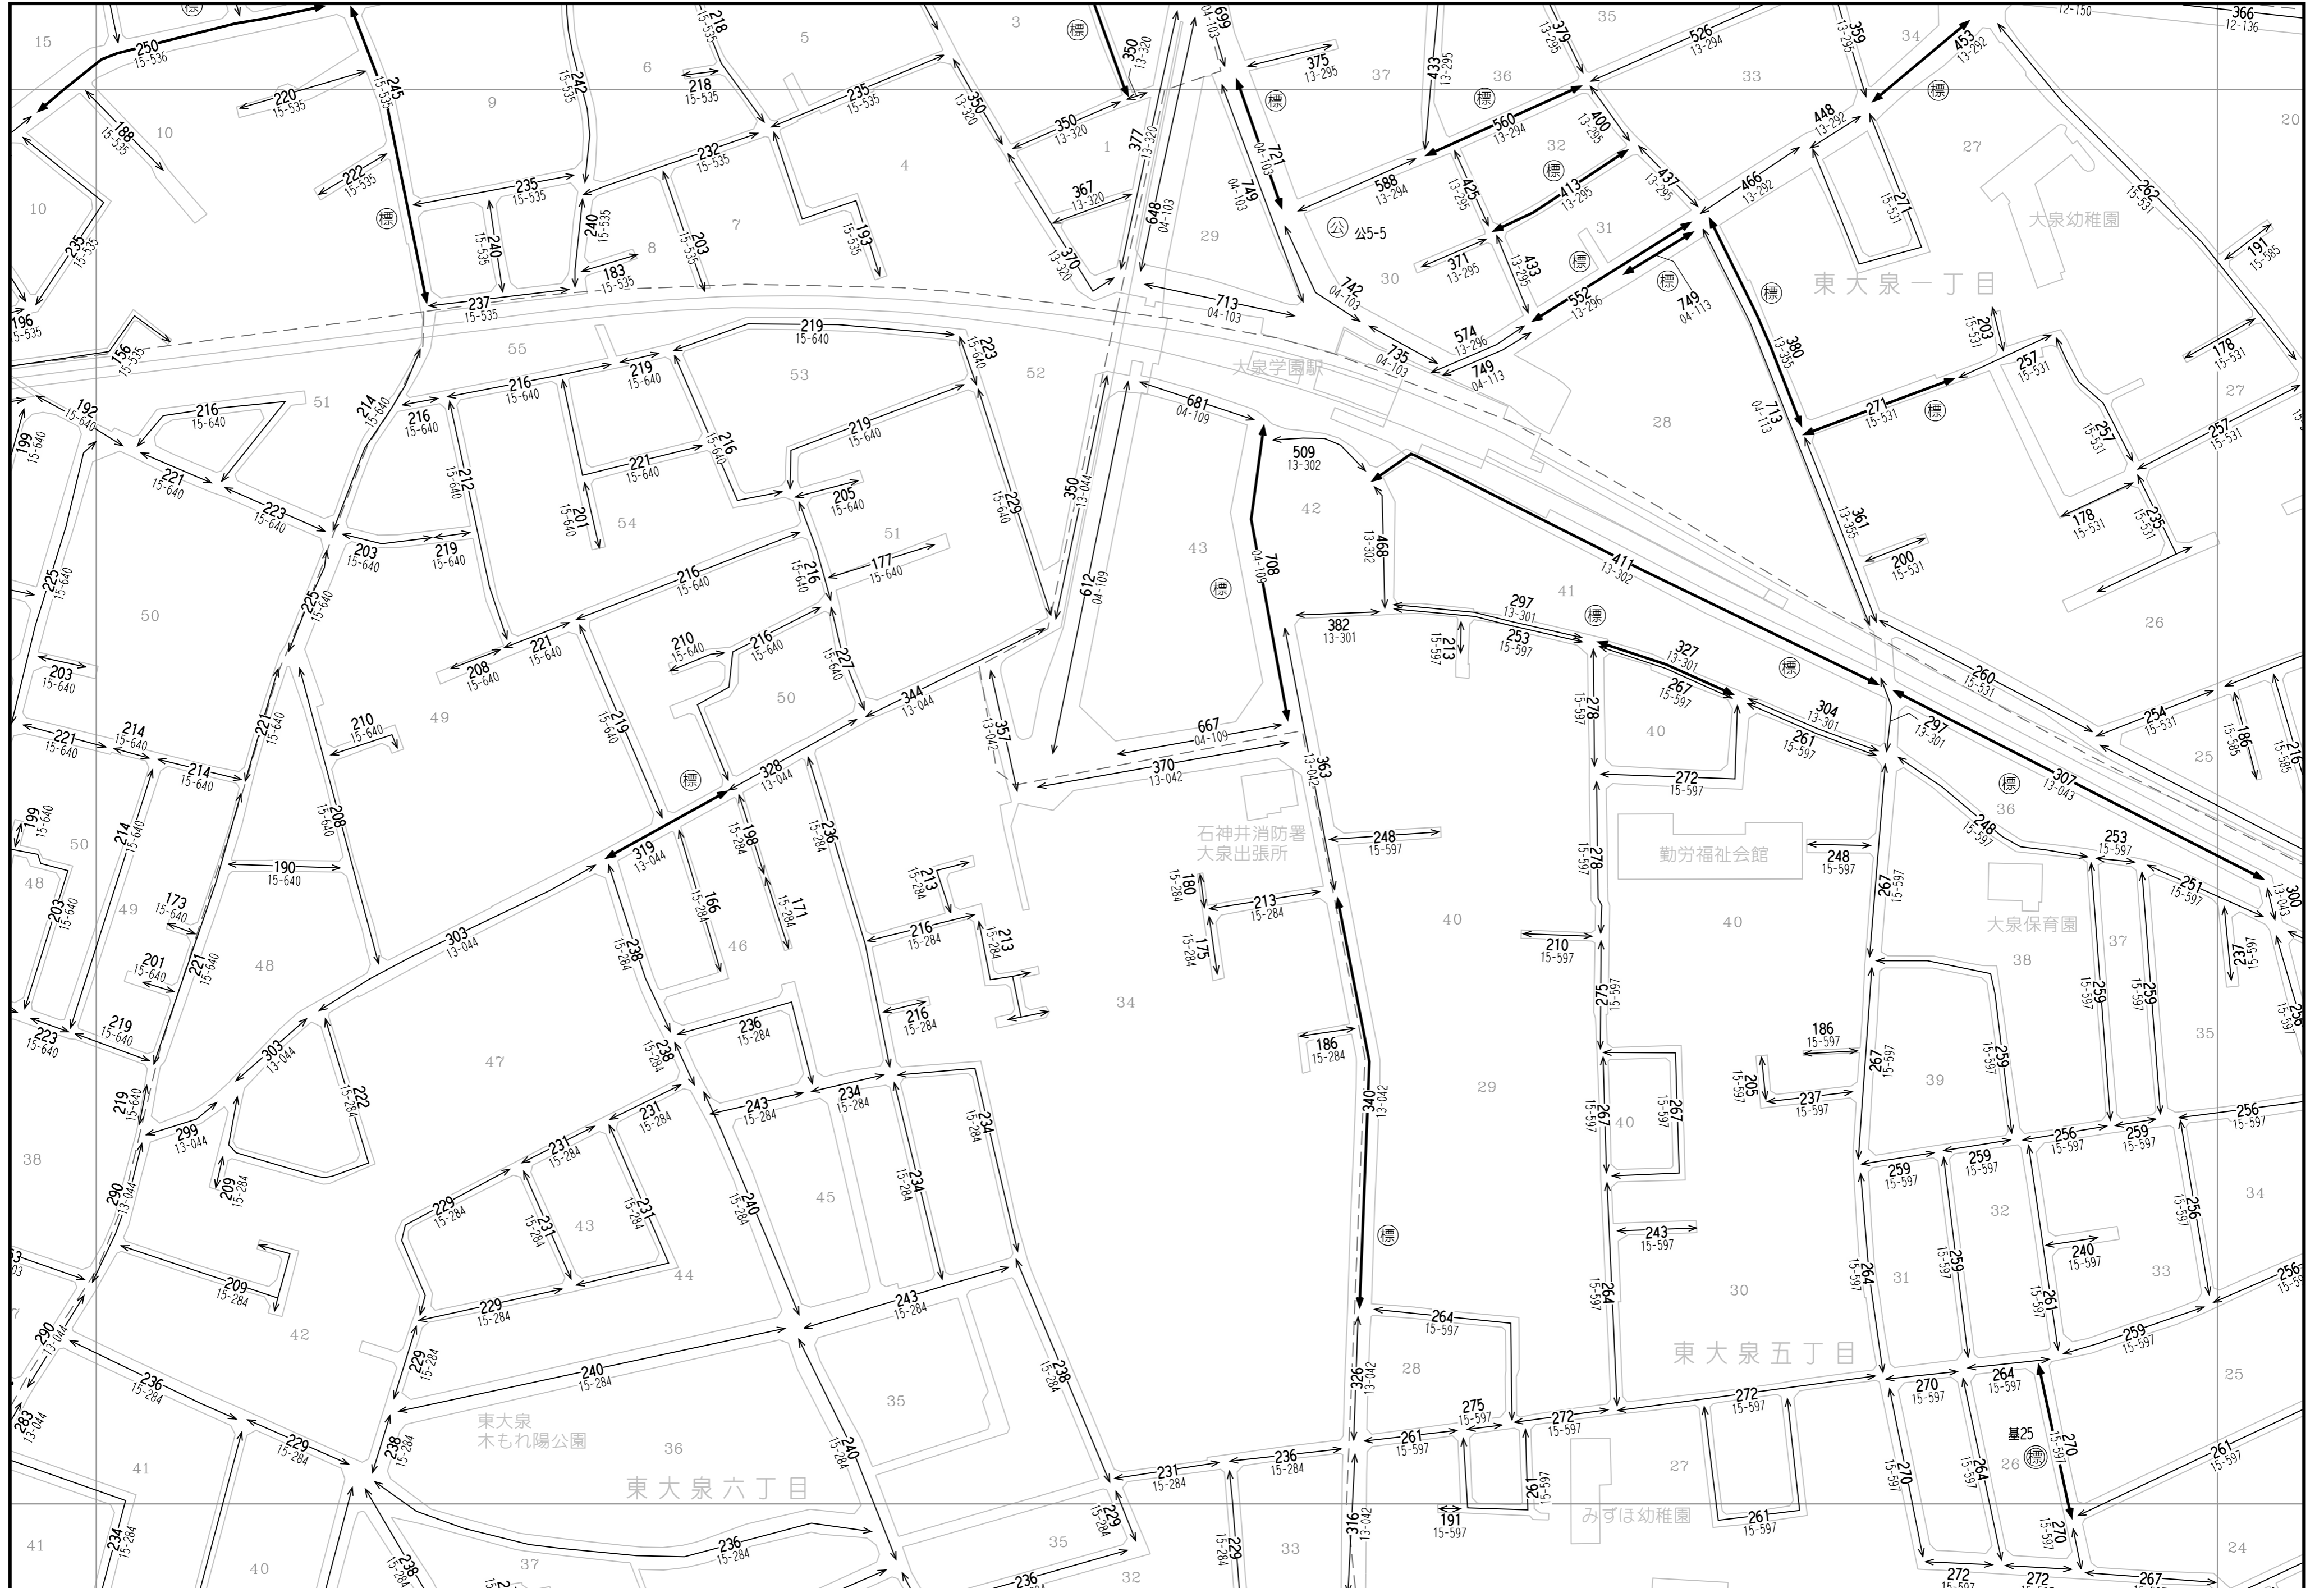

63	64	65
77	78	79
91	92	93

「この地図は、国土地理院長の承認（平成24関公第269号）を得て作成した東京都地形図（S=1:2,500）を使用（27都市基交第94号）して作成したものである。無断複製を禁ずる。」