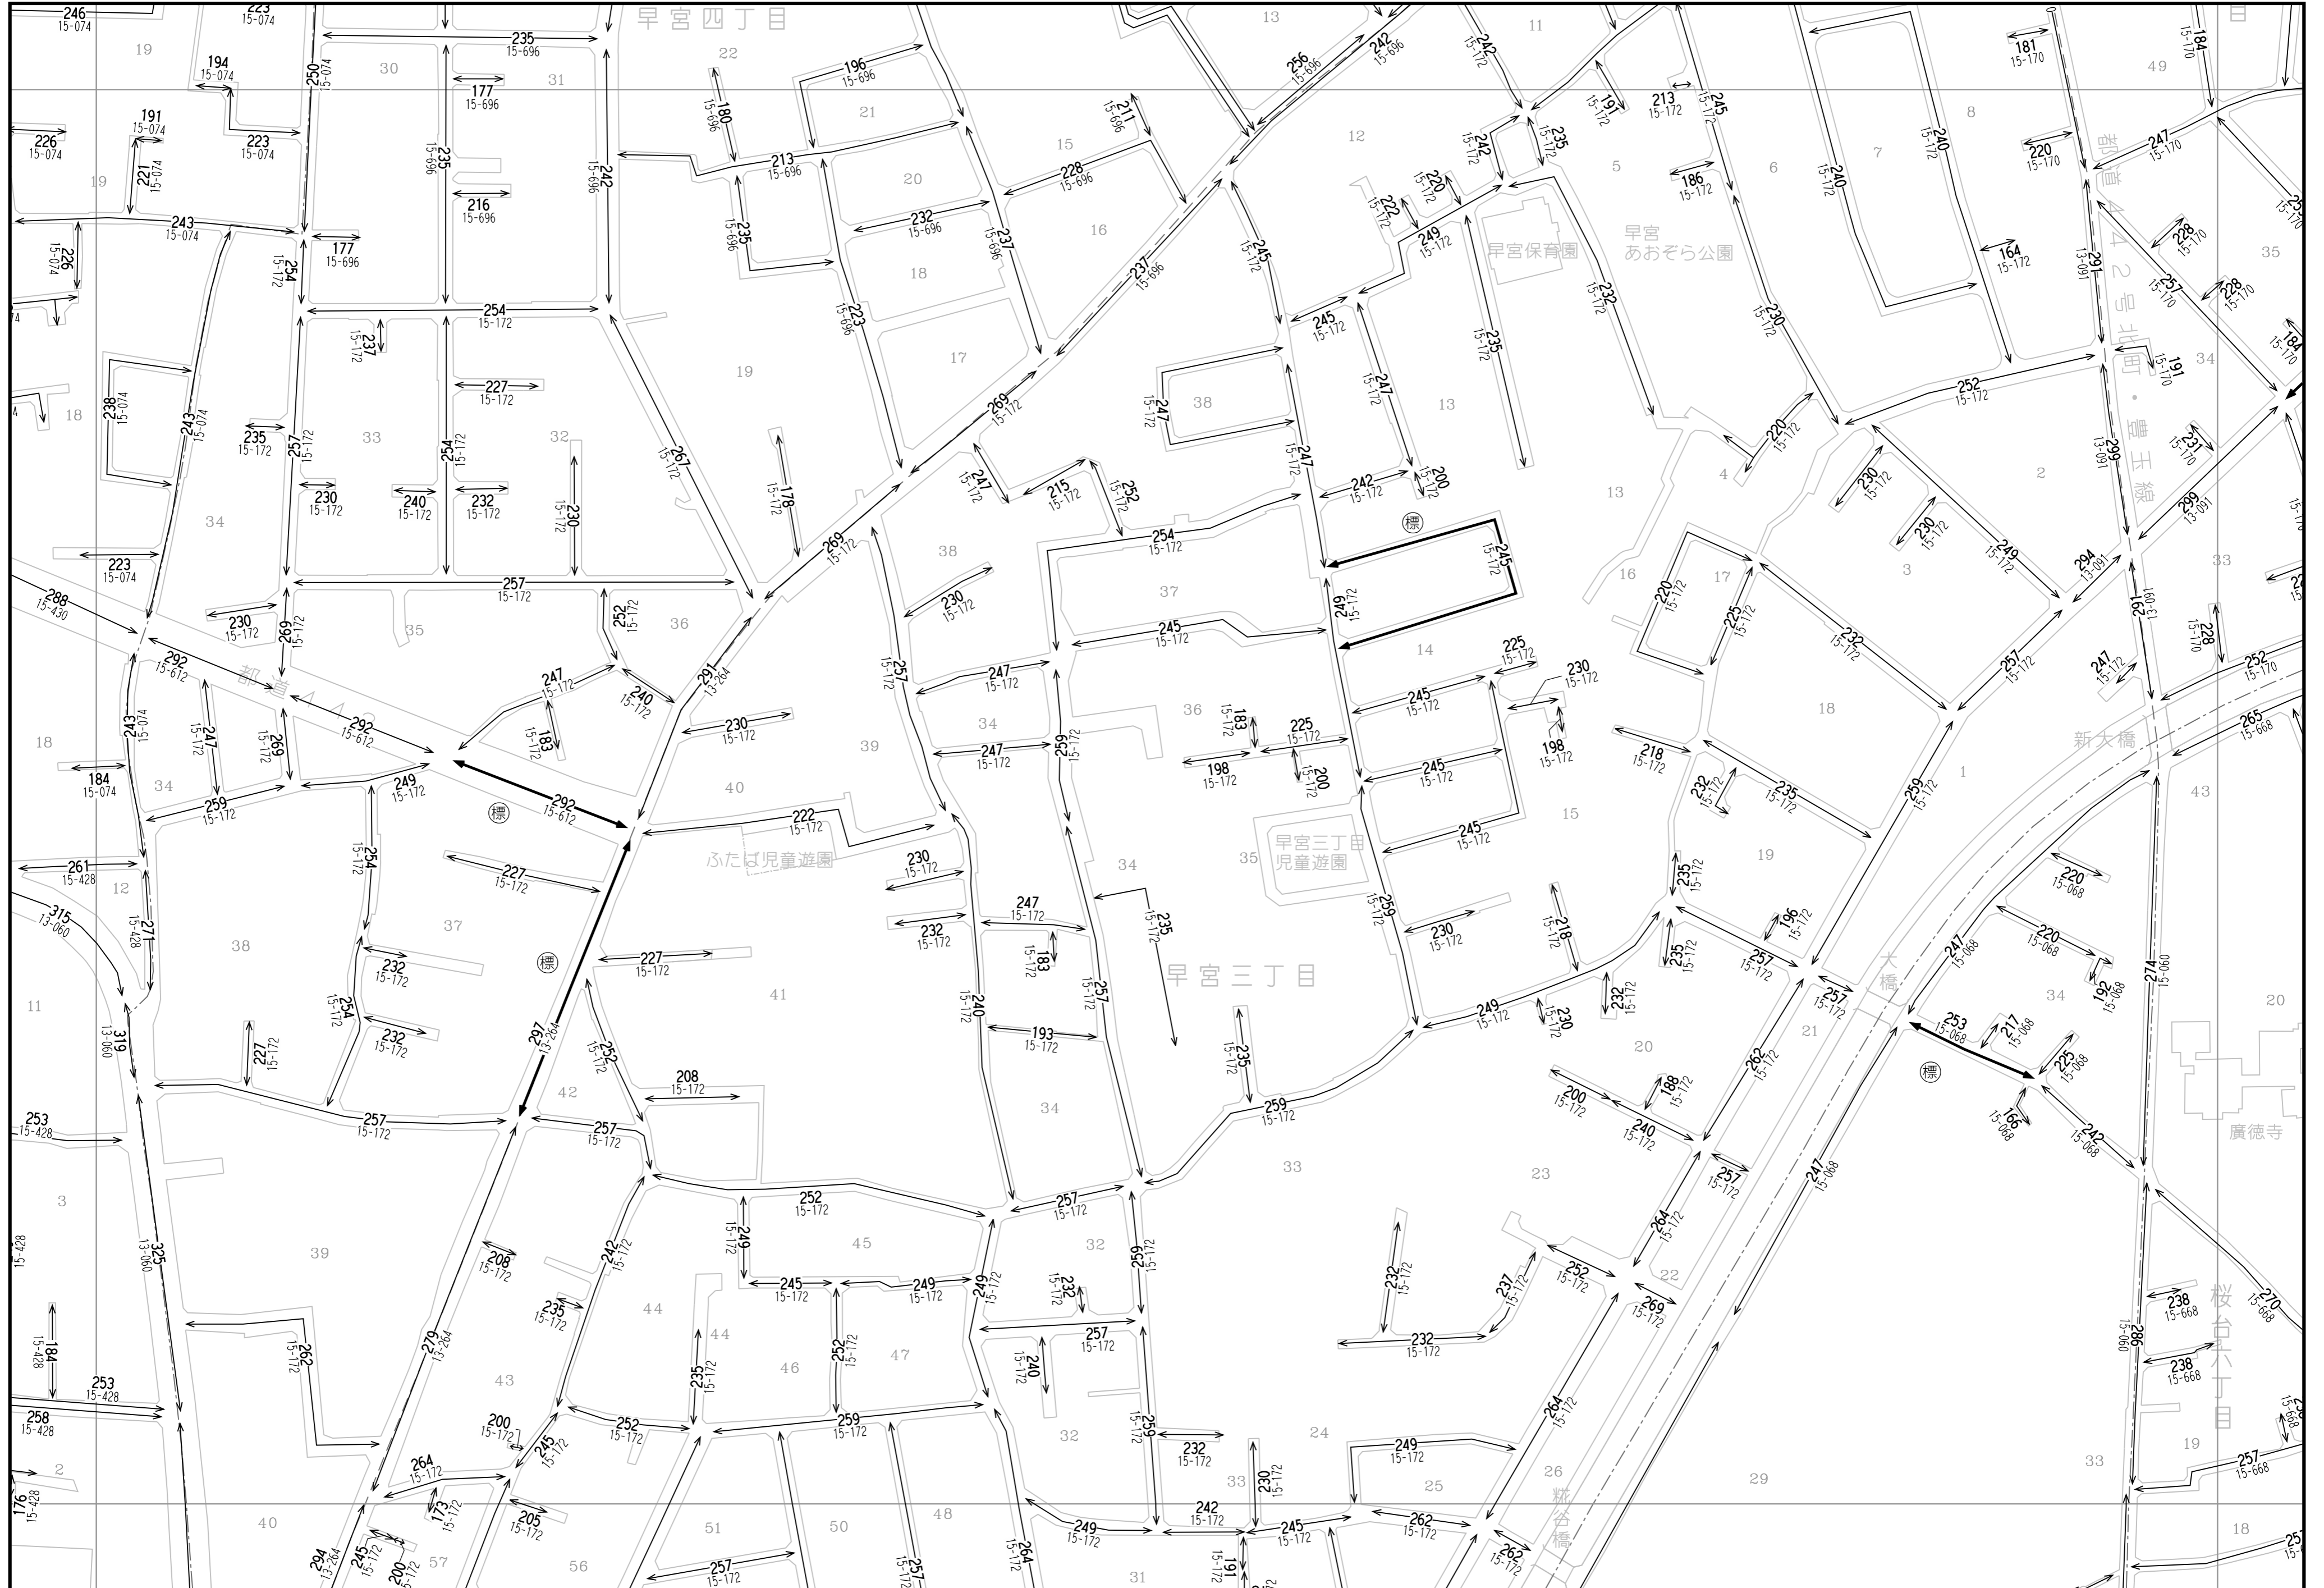

71	72	73
85	86	87
99	100	101

「この地図は、国土院院長の承認（平成24関公第269号）を得て作成した東京都地形図（S=1:2,500）を使用（27都市基交第94号）して作成したものである。無断複製を禁ずる。」