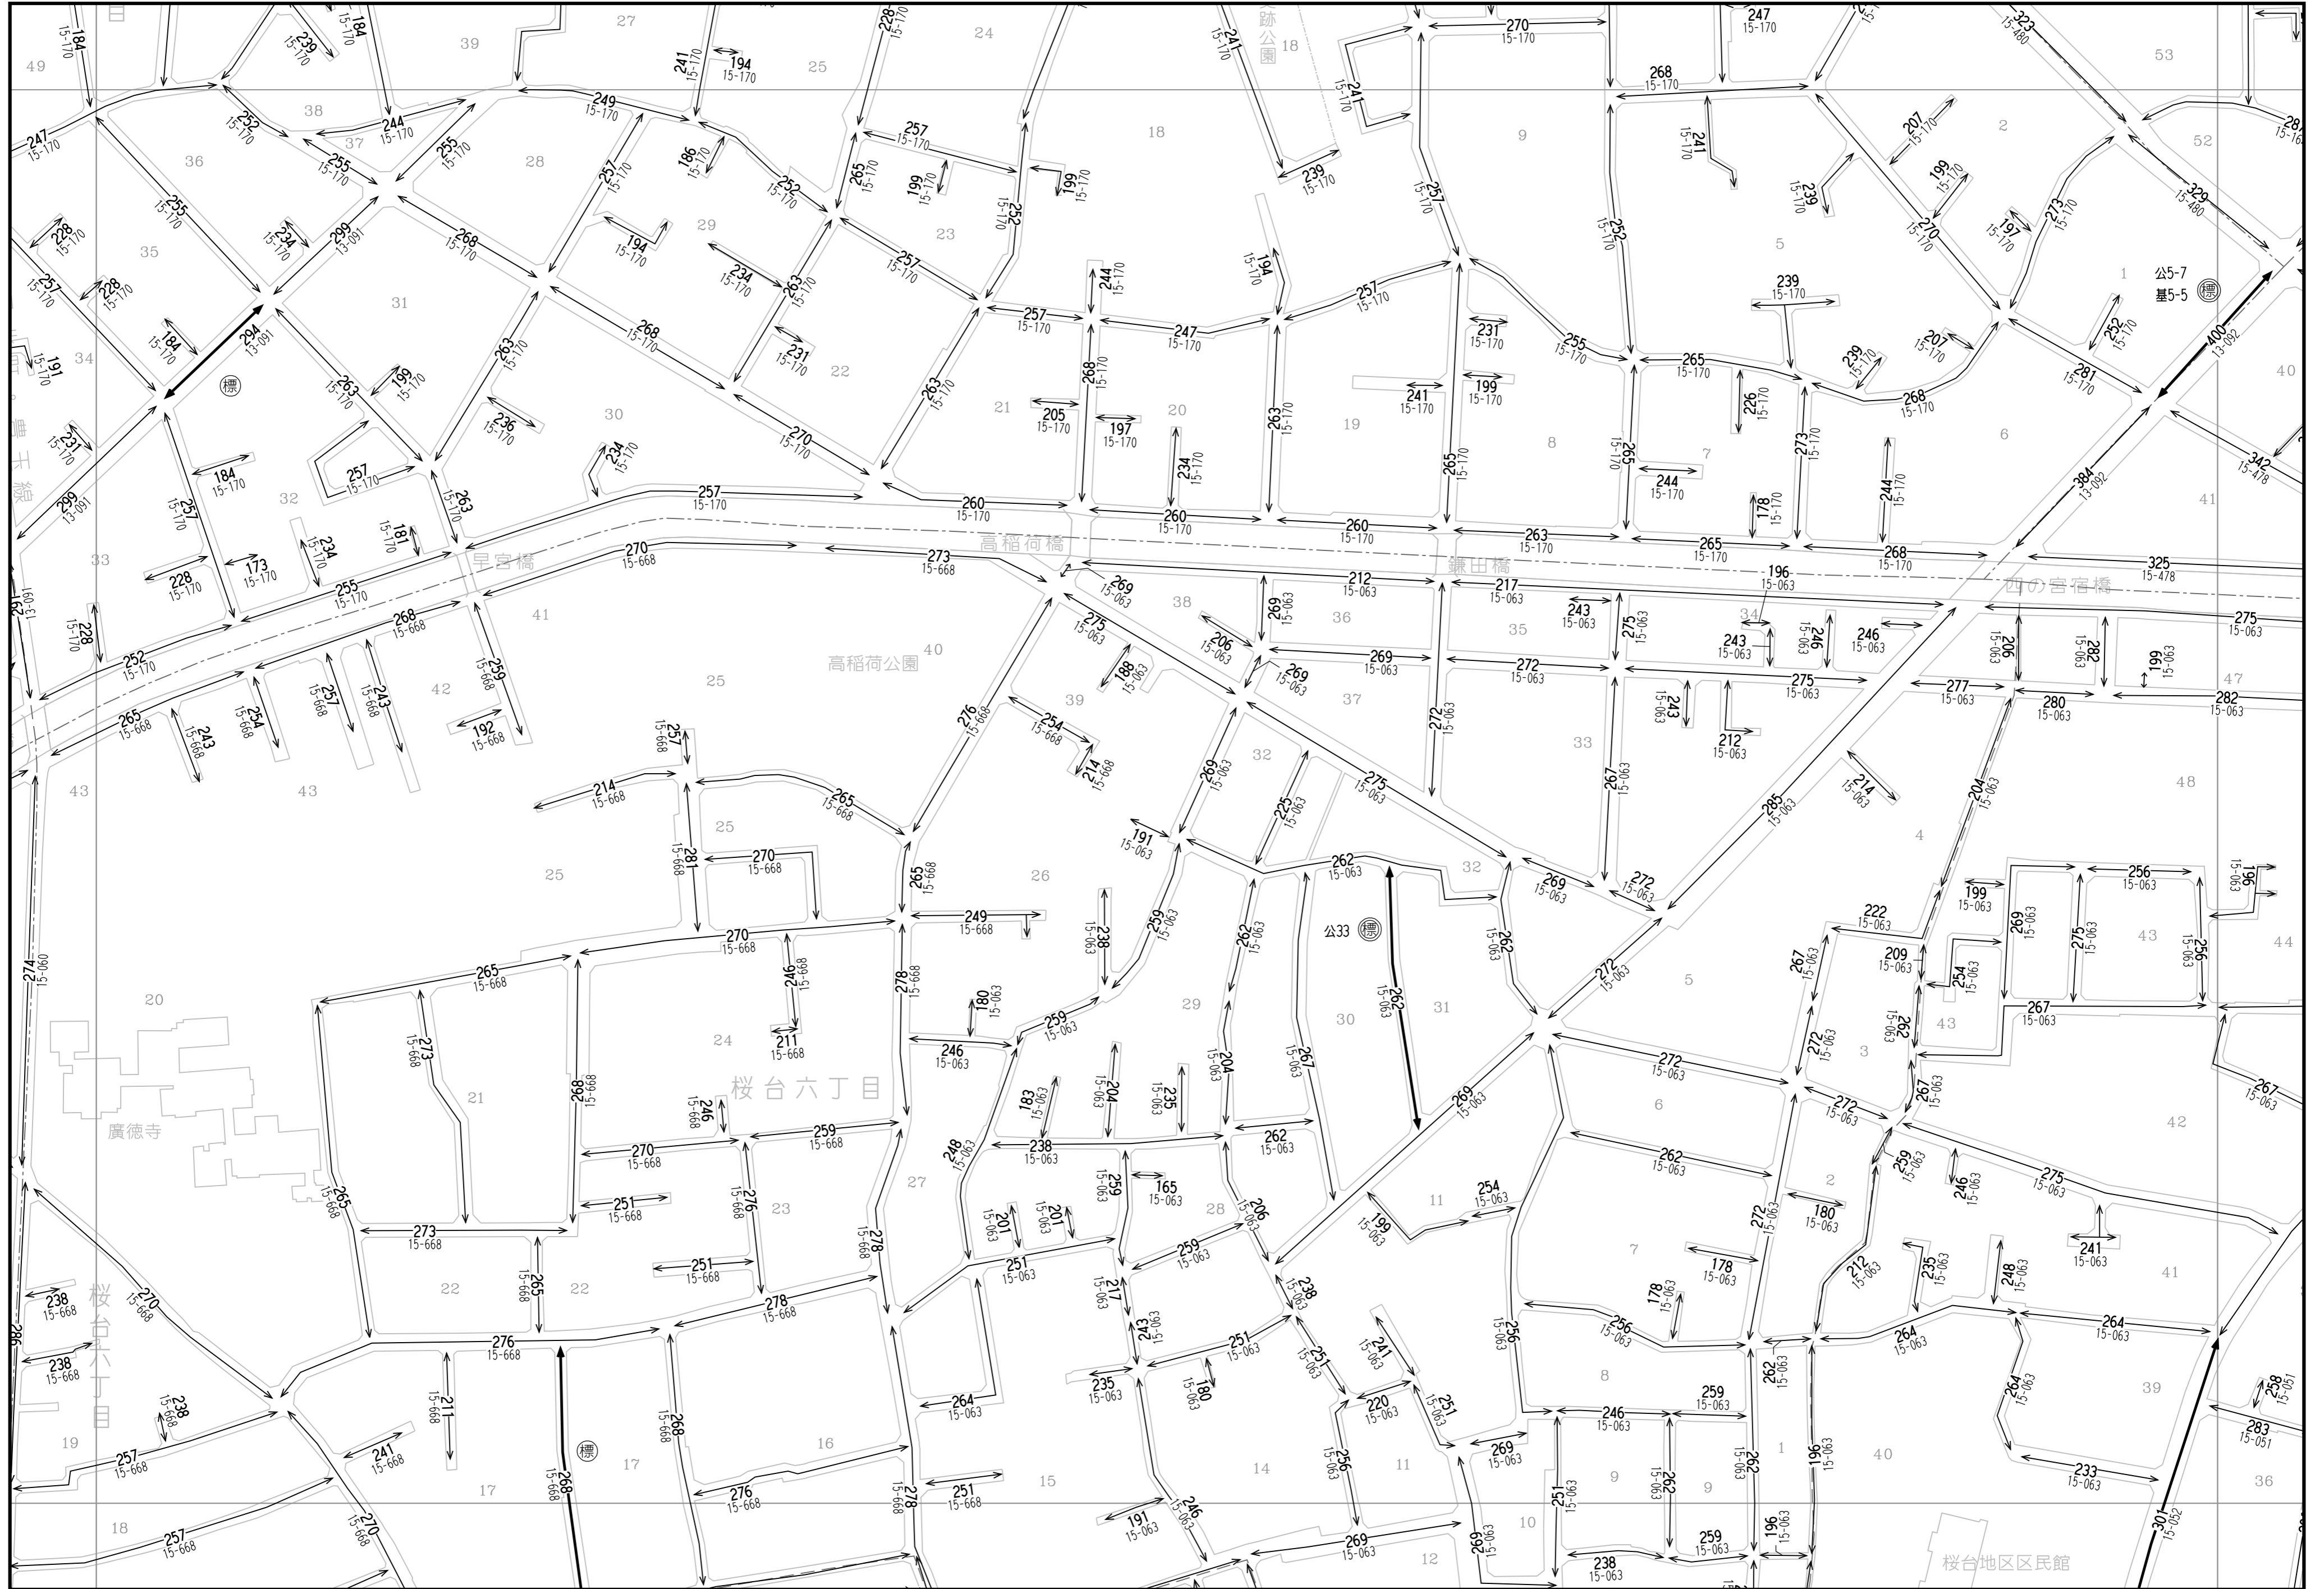

72	73	74
86	87	88
100	101	102

「この地図は、国土院院長の承認（平成24関公第269号）を得て作成した東京都地形図（S=1:2,500）を使用（27都市基交第94号）して作成したものである。無断複製を禁ずる。」