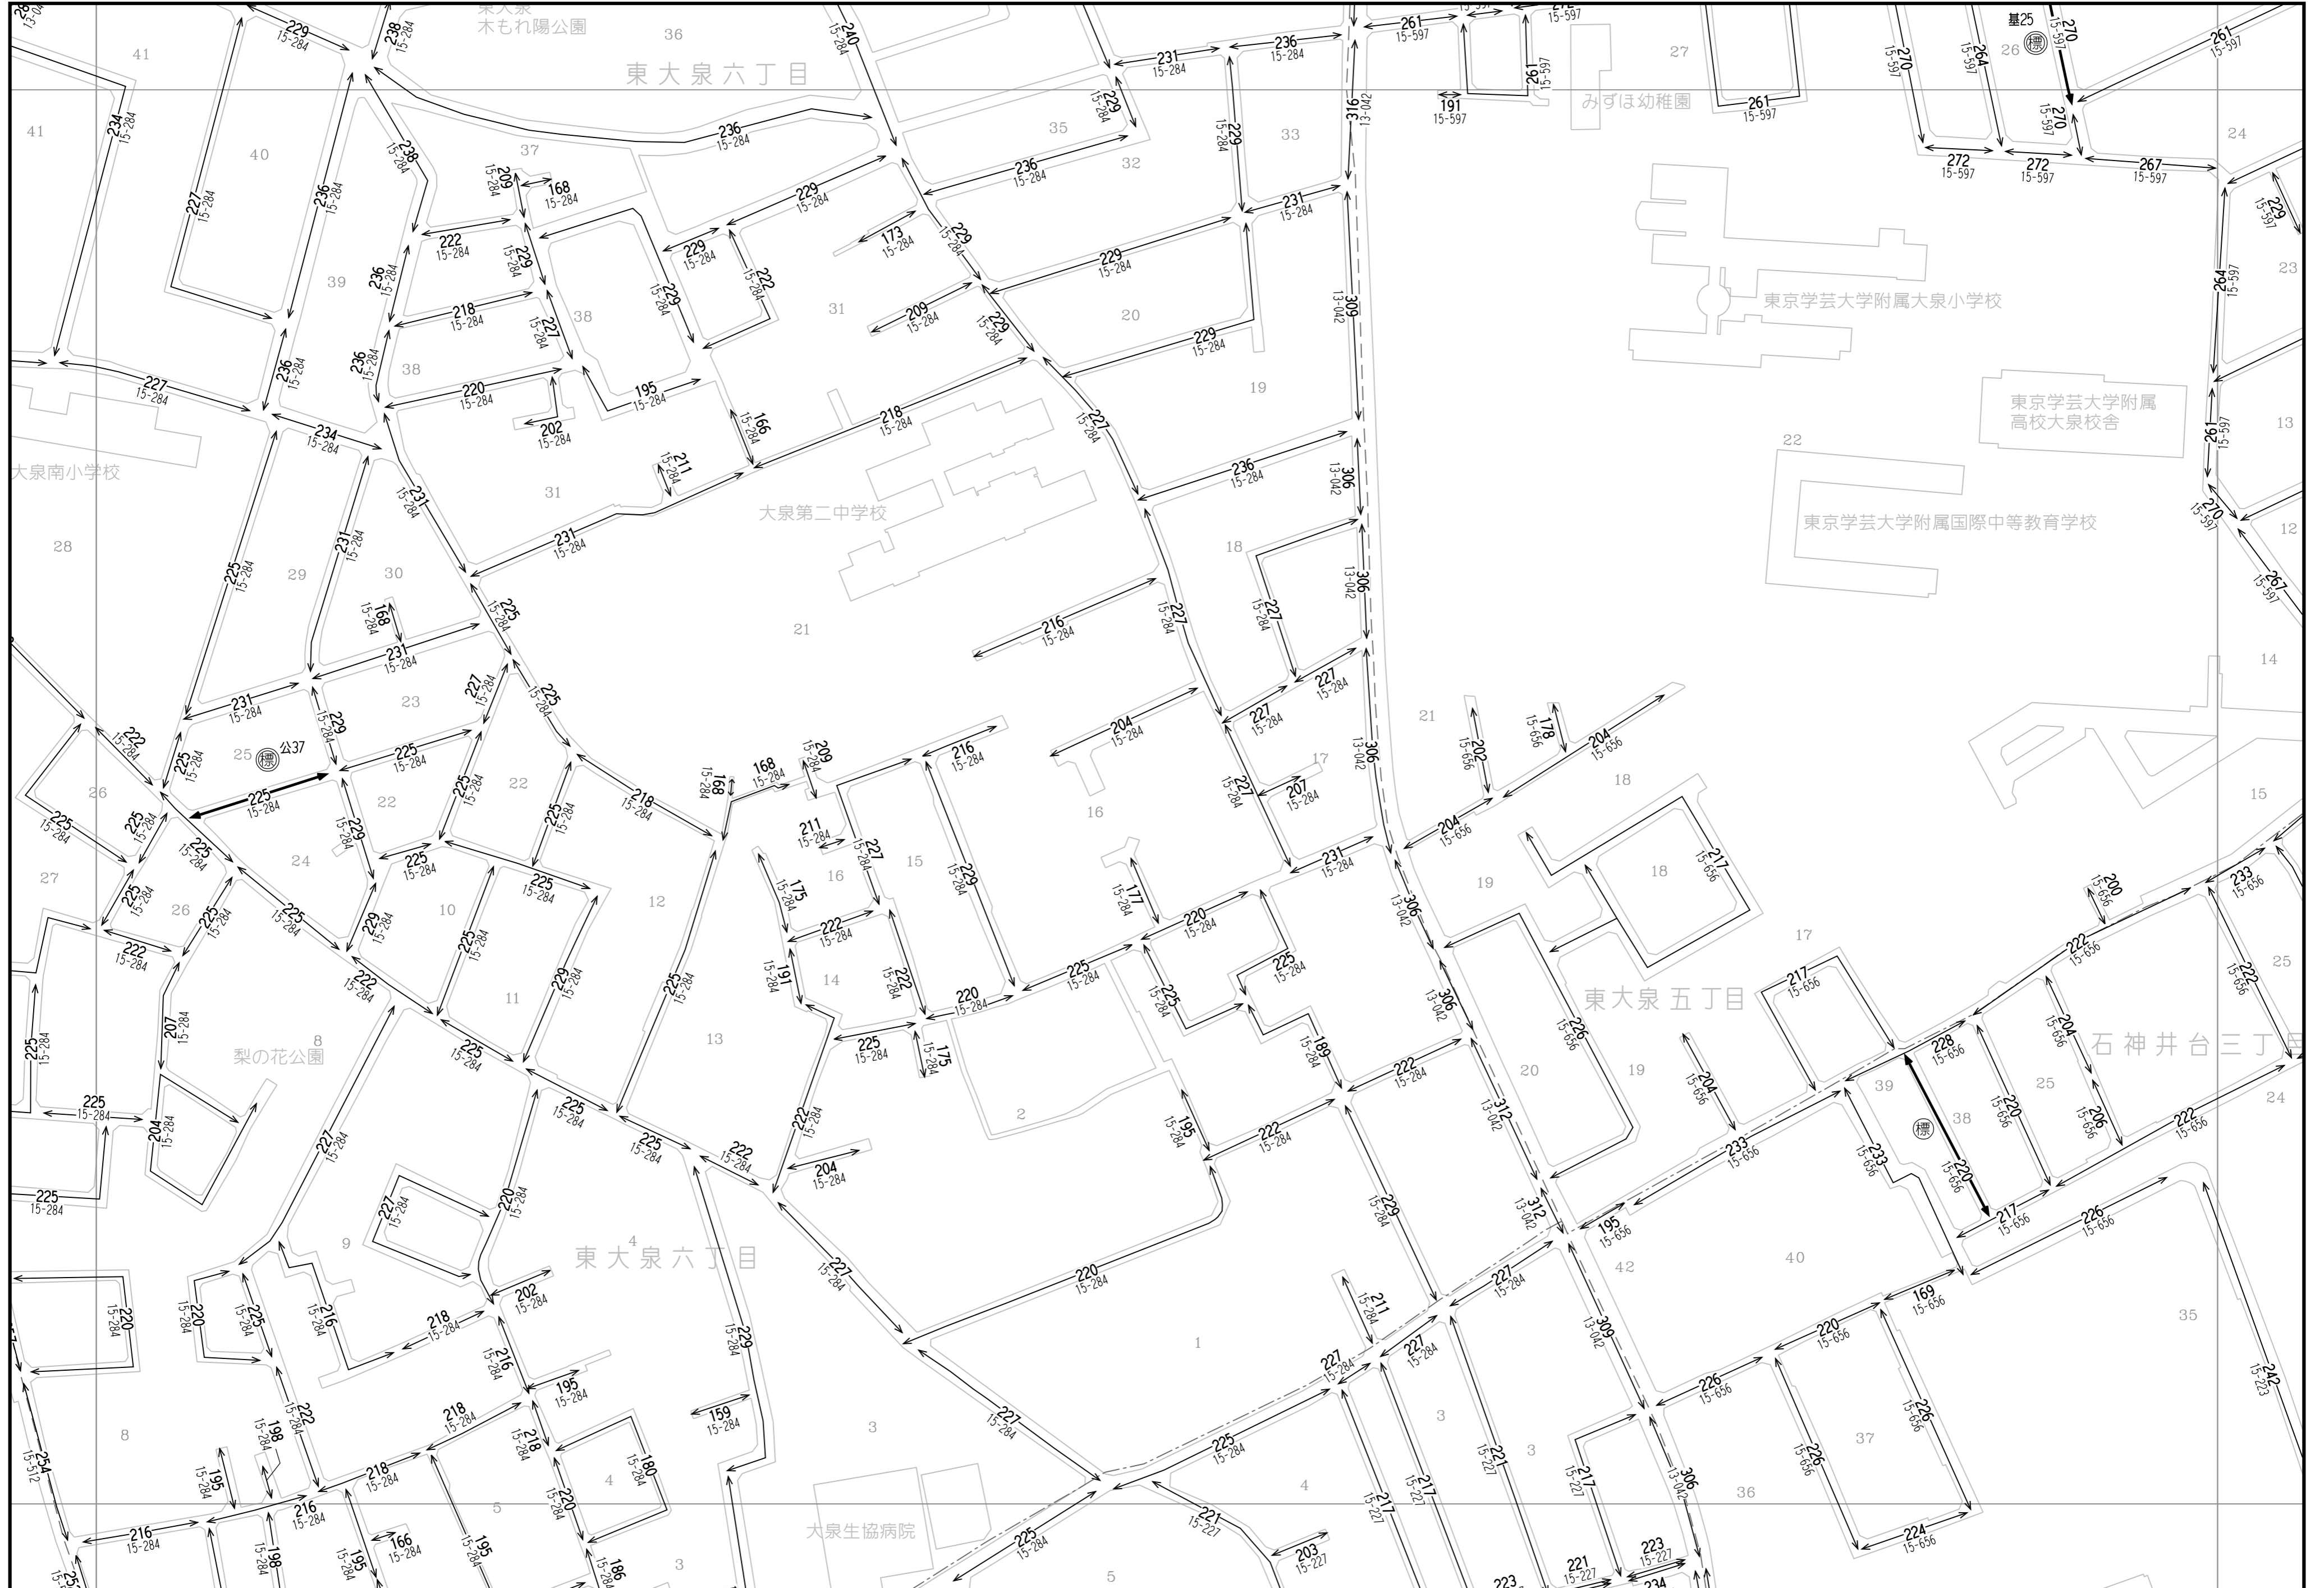

77	78	79
91	92	93
106	107	108

「この地図は、国土院院長の承認（平成24関公第269号）を得て作成した東京都地形図（S=1:2,500）を使用（27都市基交第94号）して作成したものである。無断複製を禁ずる。」