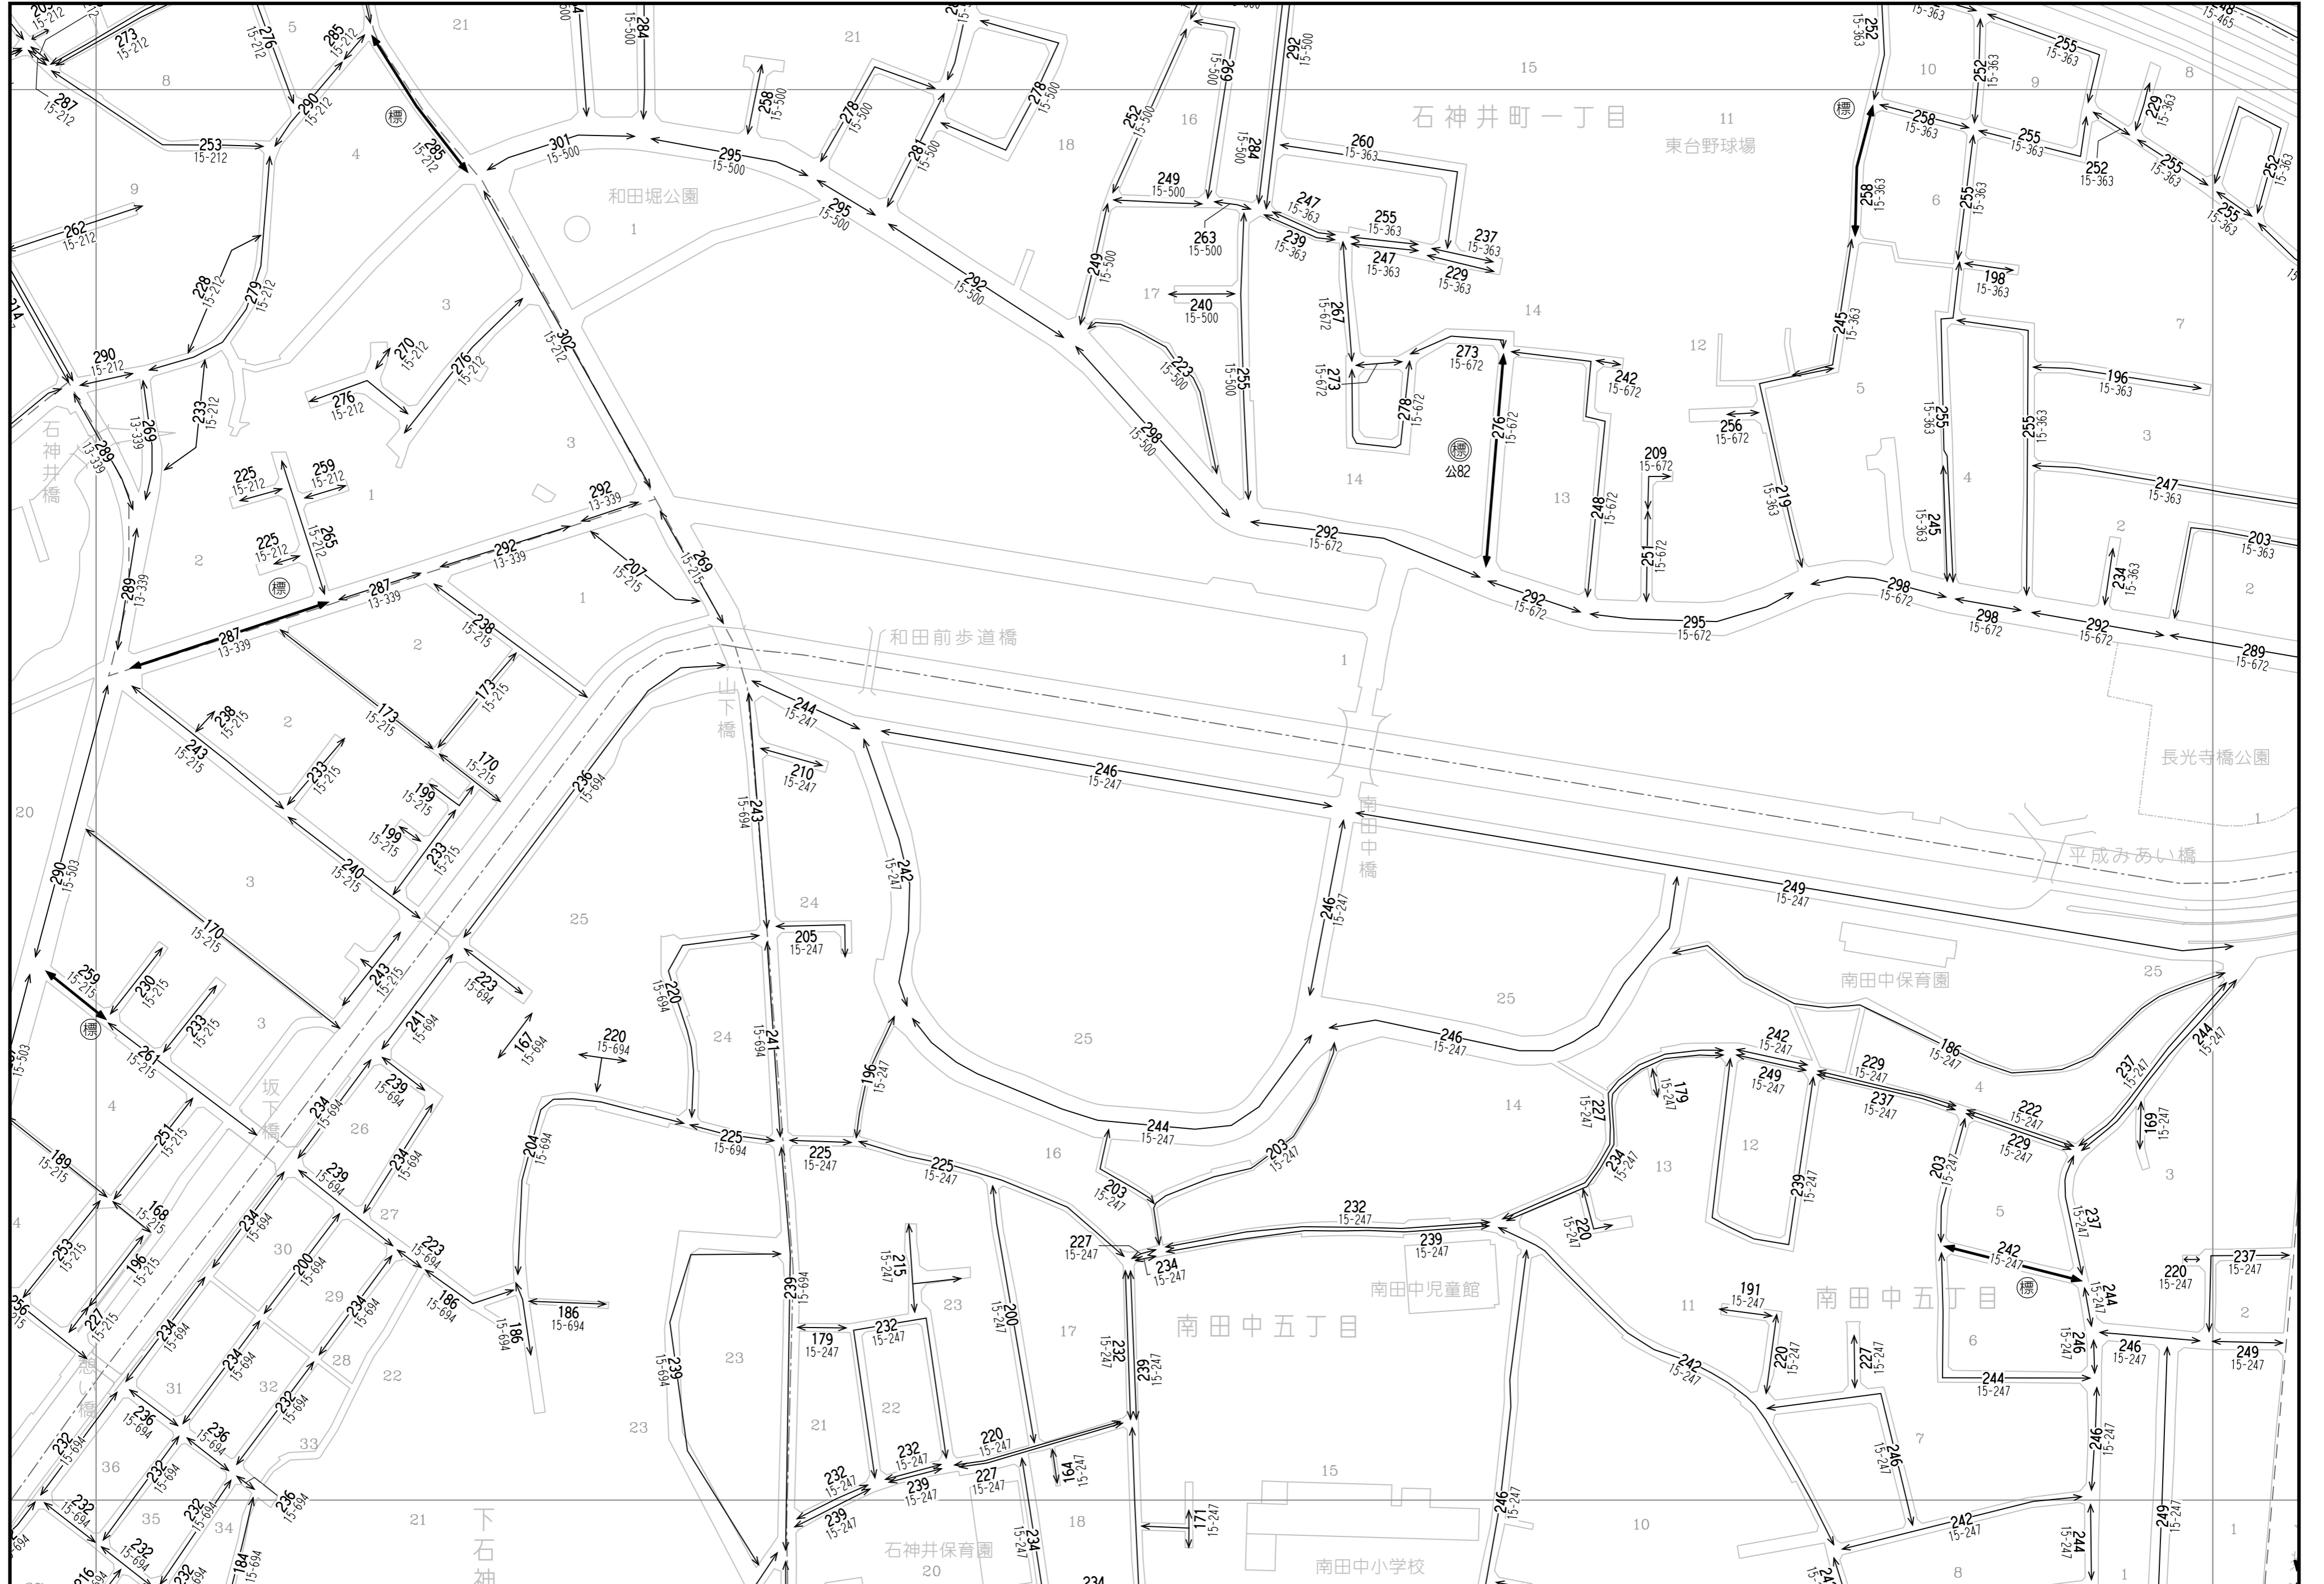

94	95	96
109	110	111
124	125	126

「この地図は、国土地理院長の承認（平成24関公第269号）を得て作成した東京都地形図（S=1:2,500）を使用（27都市基交第94号）して作成したものである。無断複製を禁ずる。」