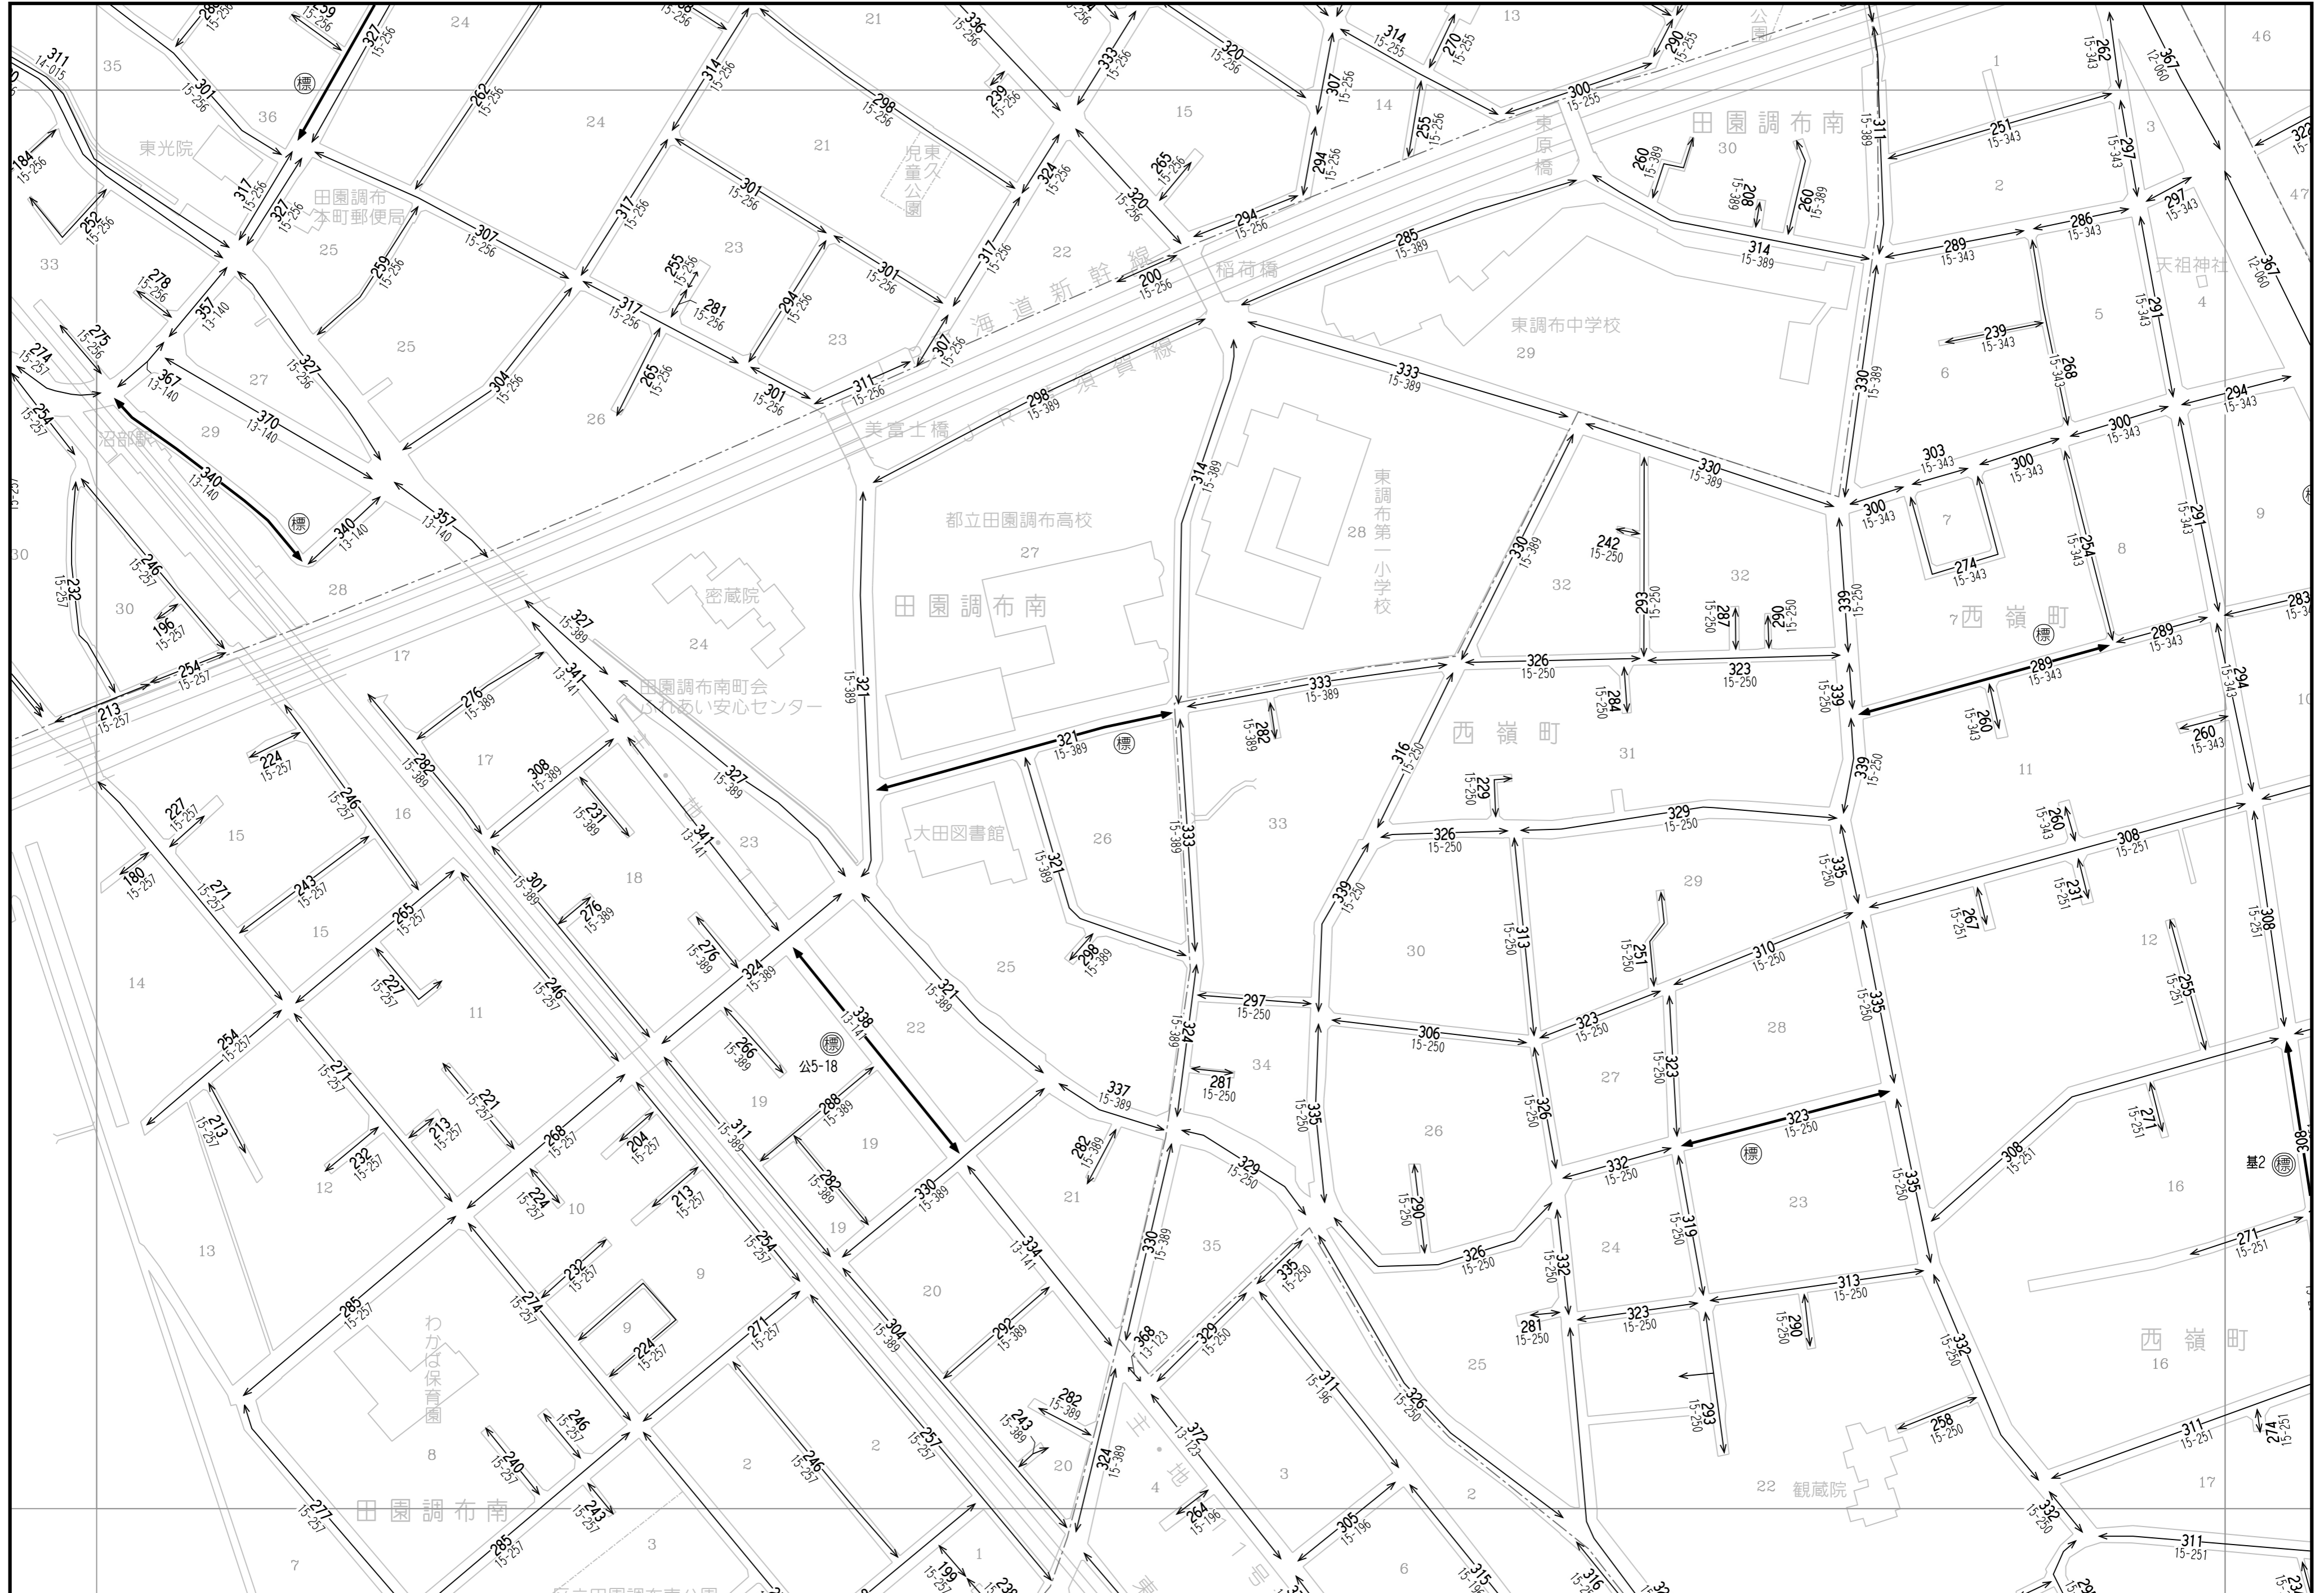

44	45	46
58	59	60
73	74	

「この地図は、国土地理院長の承認（平成24関公第269号）を得て作成した東京都地形図（S=1:2,500）を使用（27都市基交第94号）して作成したものである。無断複製を禁ずる。」