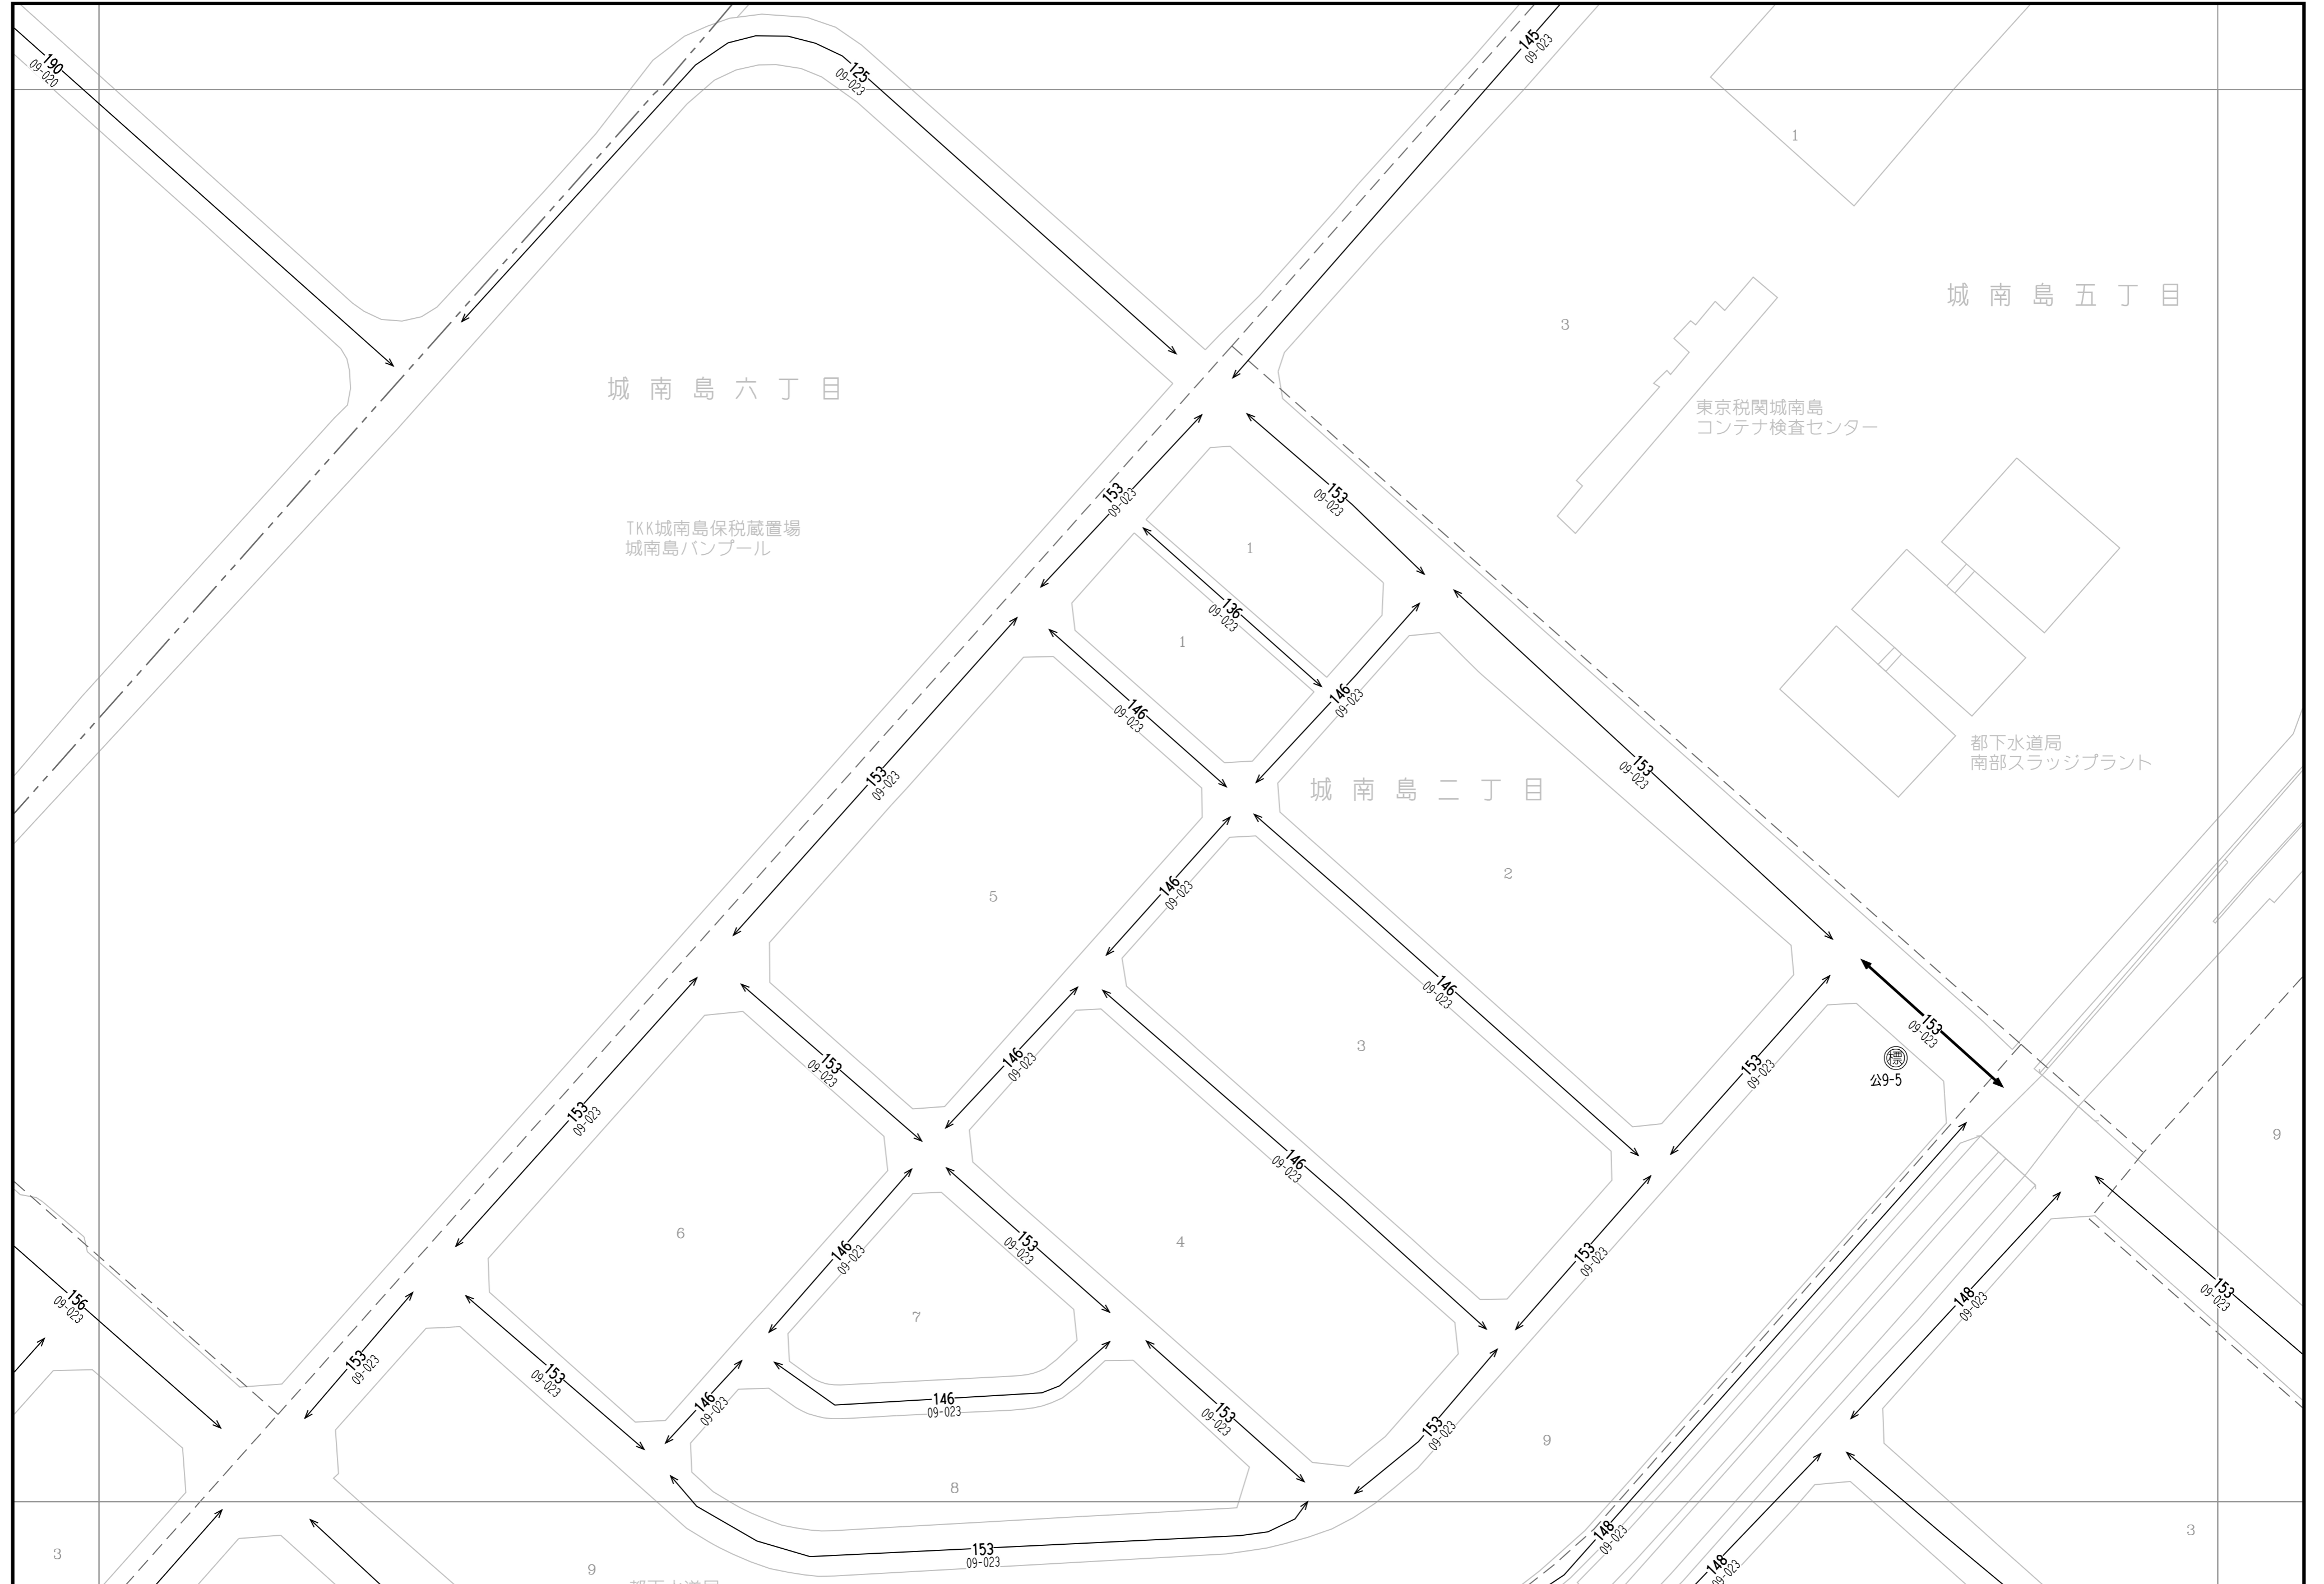

56	57	58
70	71	72
84	85	86

「この地図は、国土地理院長の承認（平成24関公第269号）を得て作成した東京都地形図（S=1：2，500）を使用（27都市基交第94号）して作成したものである。無断複製を禁ずる。」