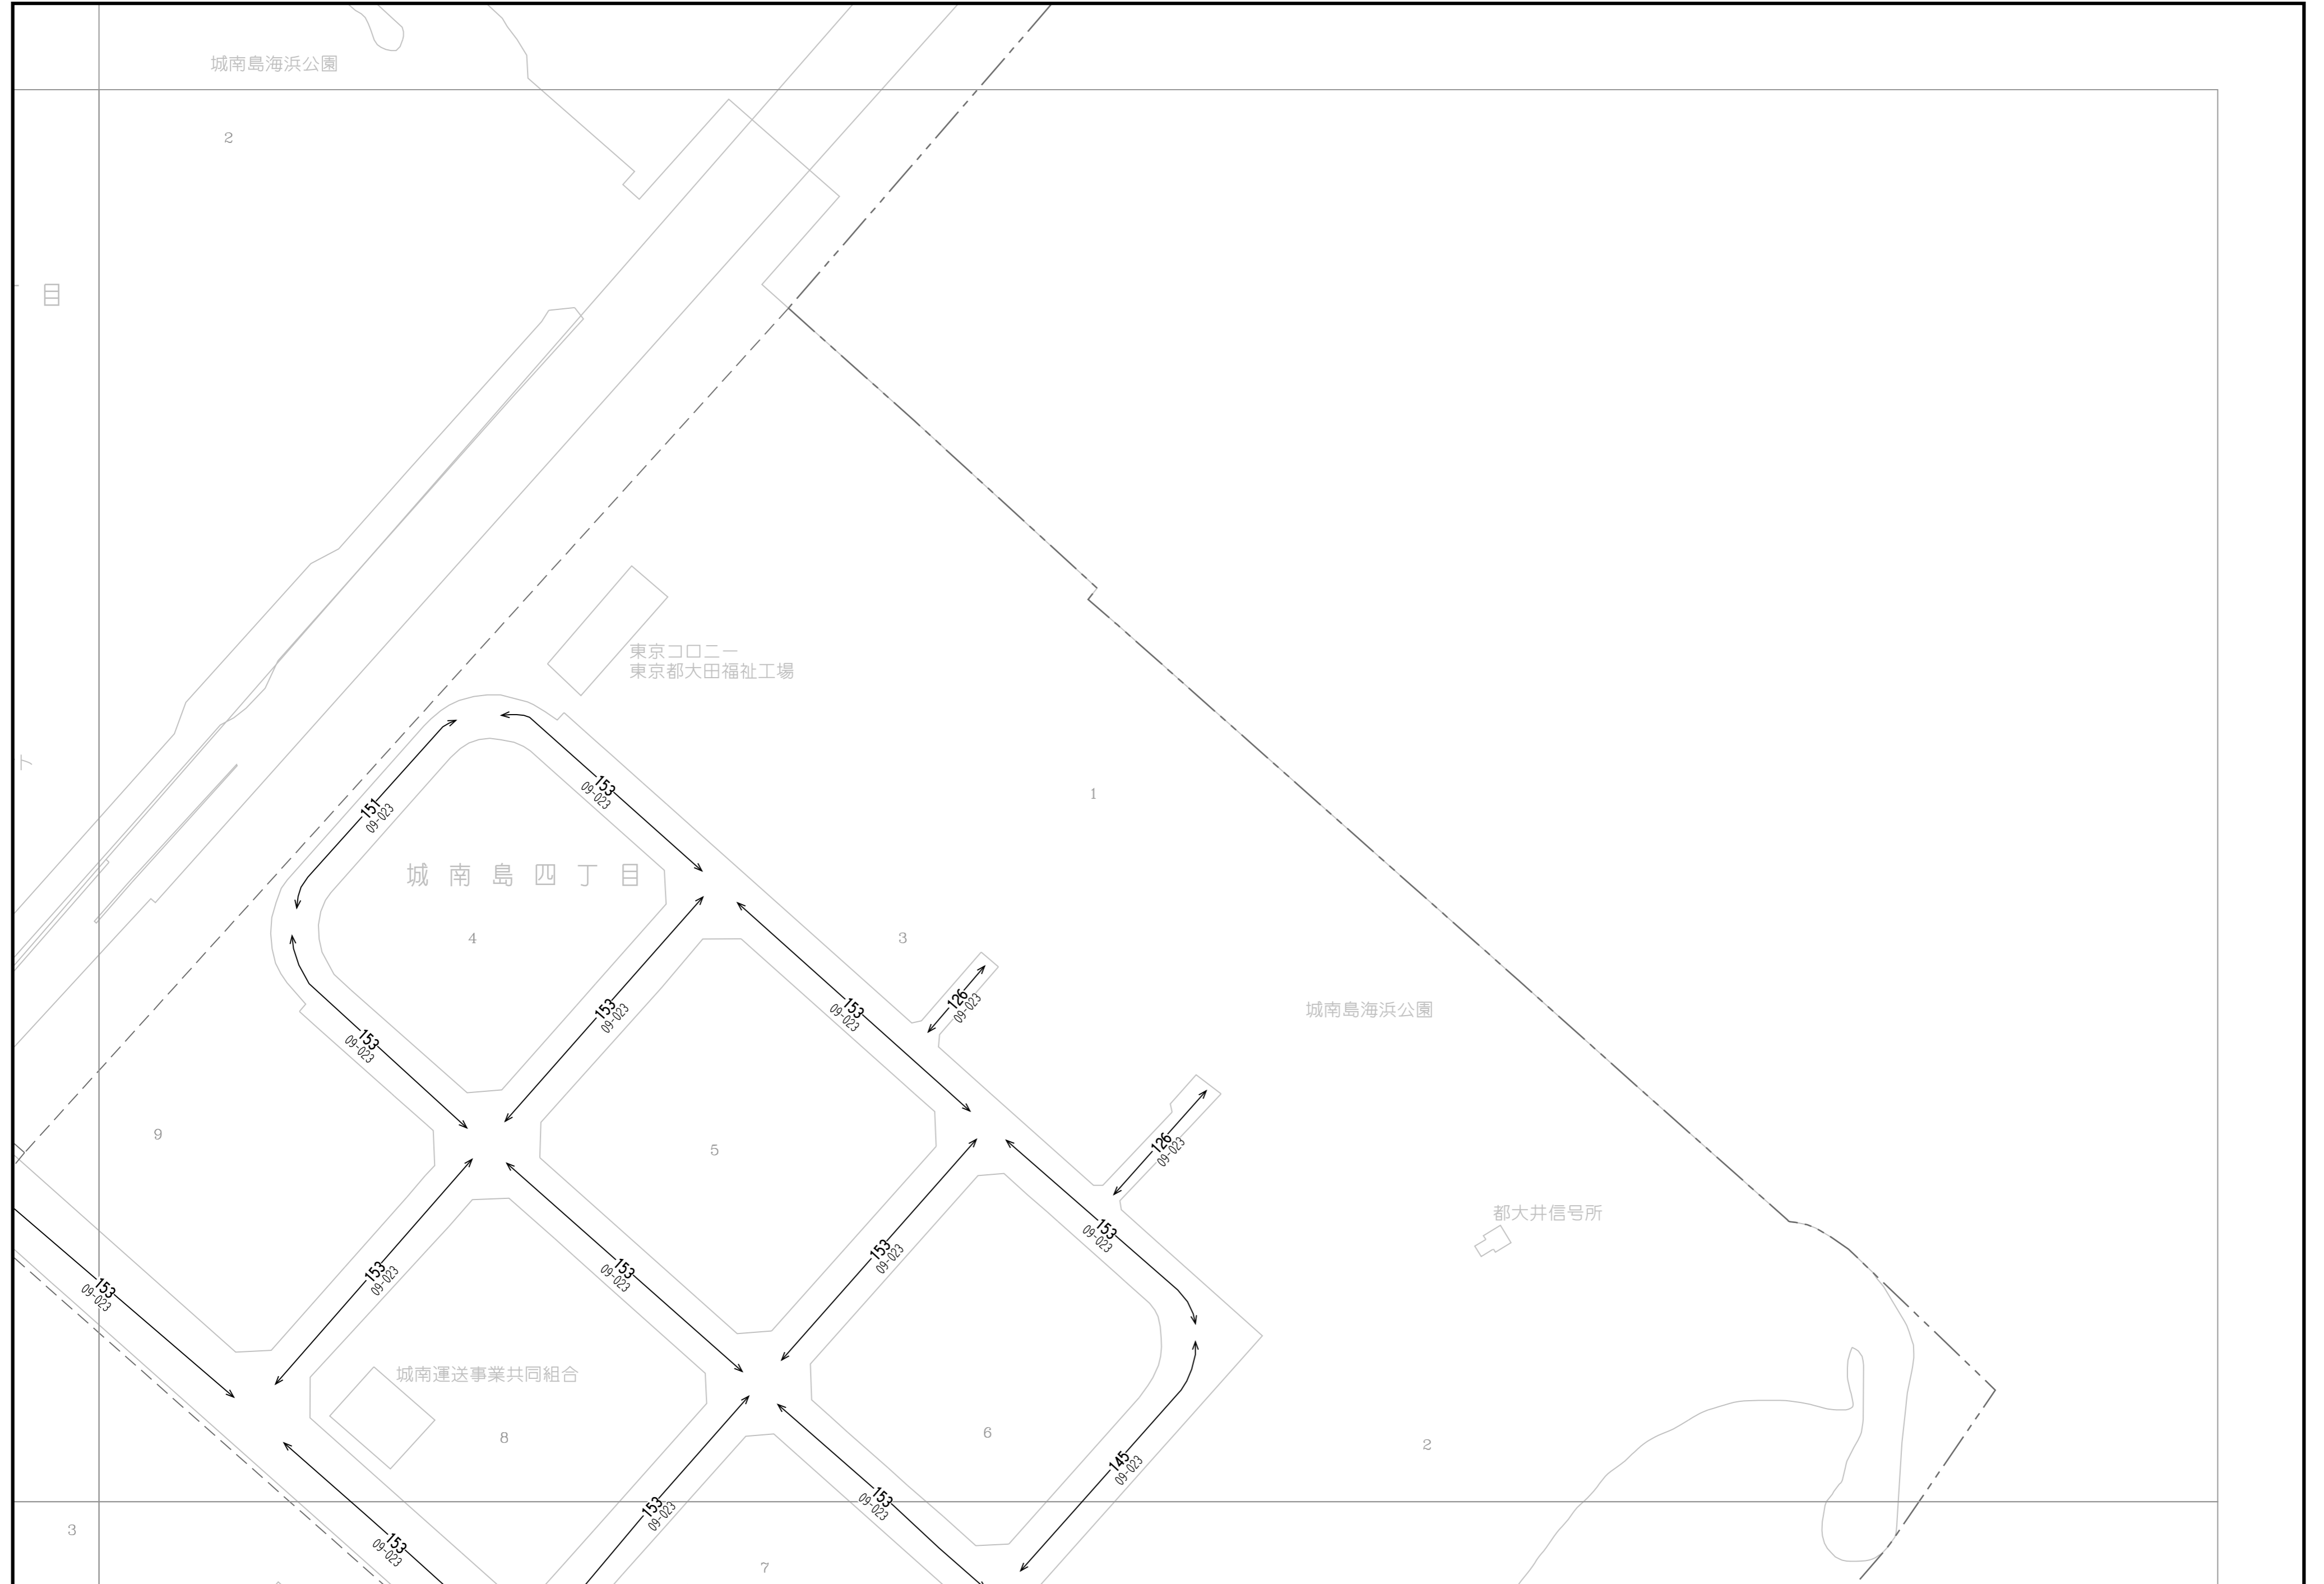

57	71
71	72
85	86

「この地図は、国土地理院長の承認（平成24関公第269号）を得て作成した東京都地形図（S=1：2，500）を使用（27都市基交第94号）して作成したものである。無断複製を禁ずる。」