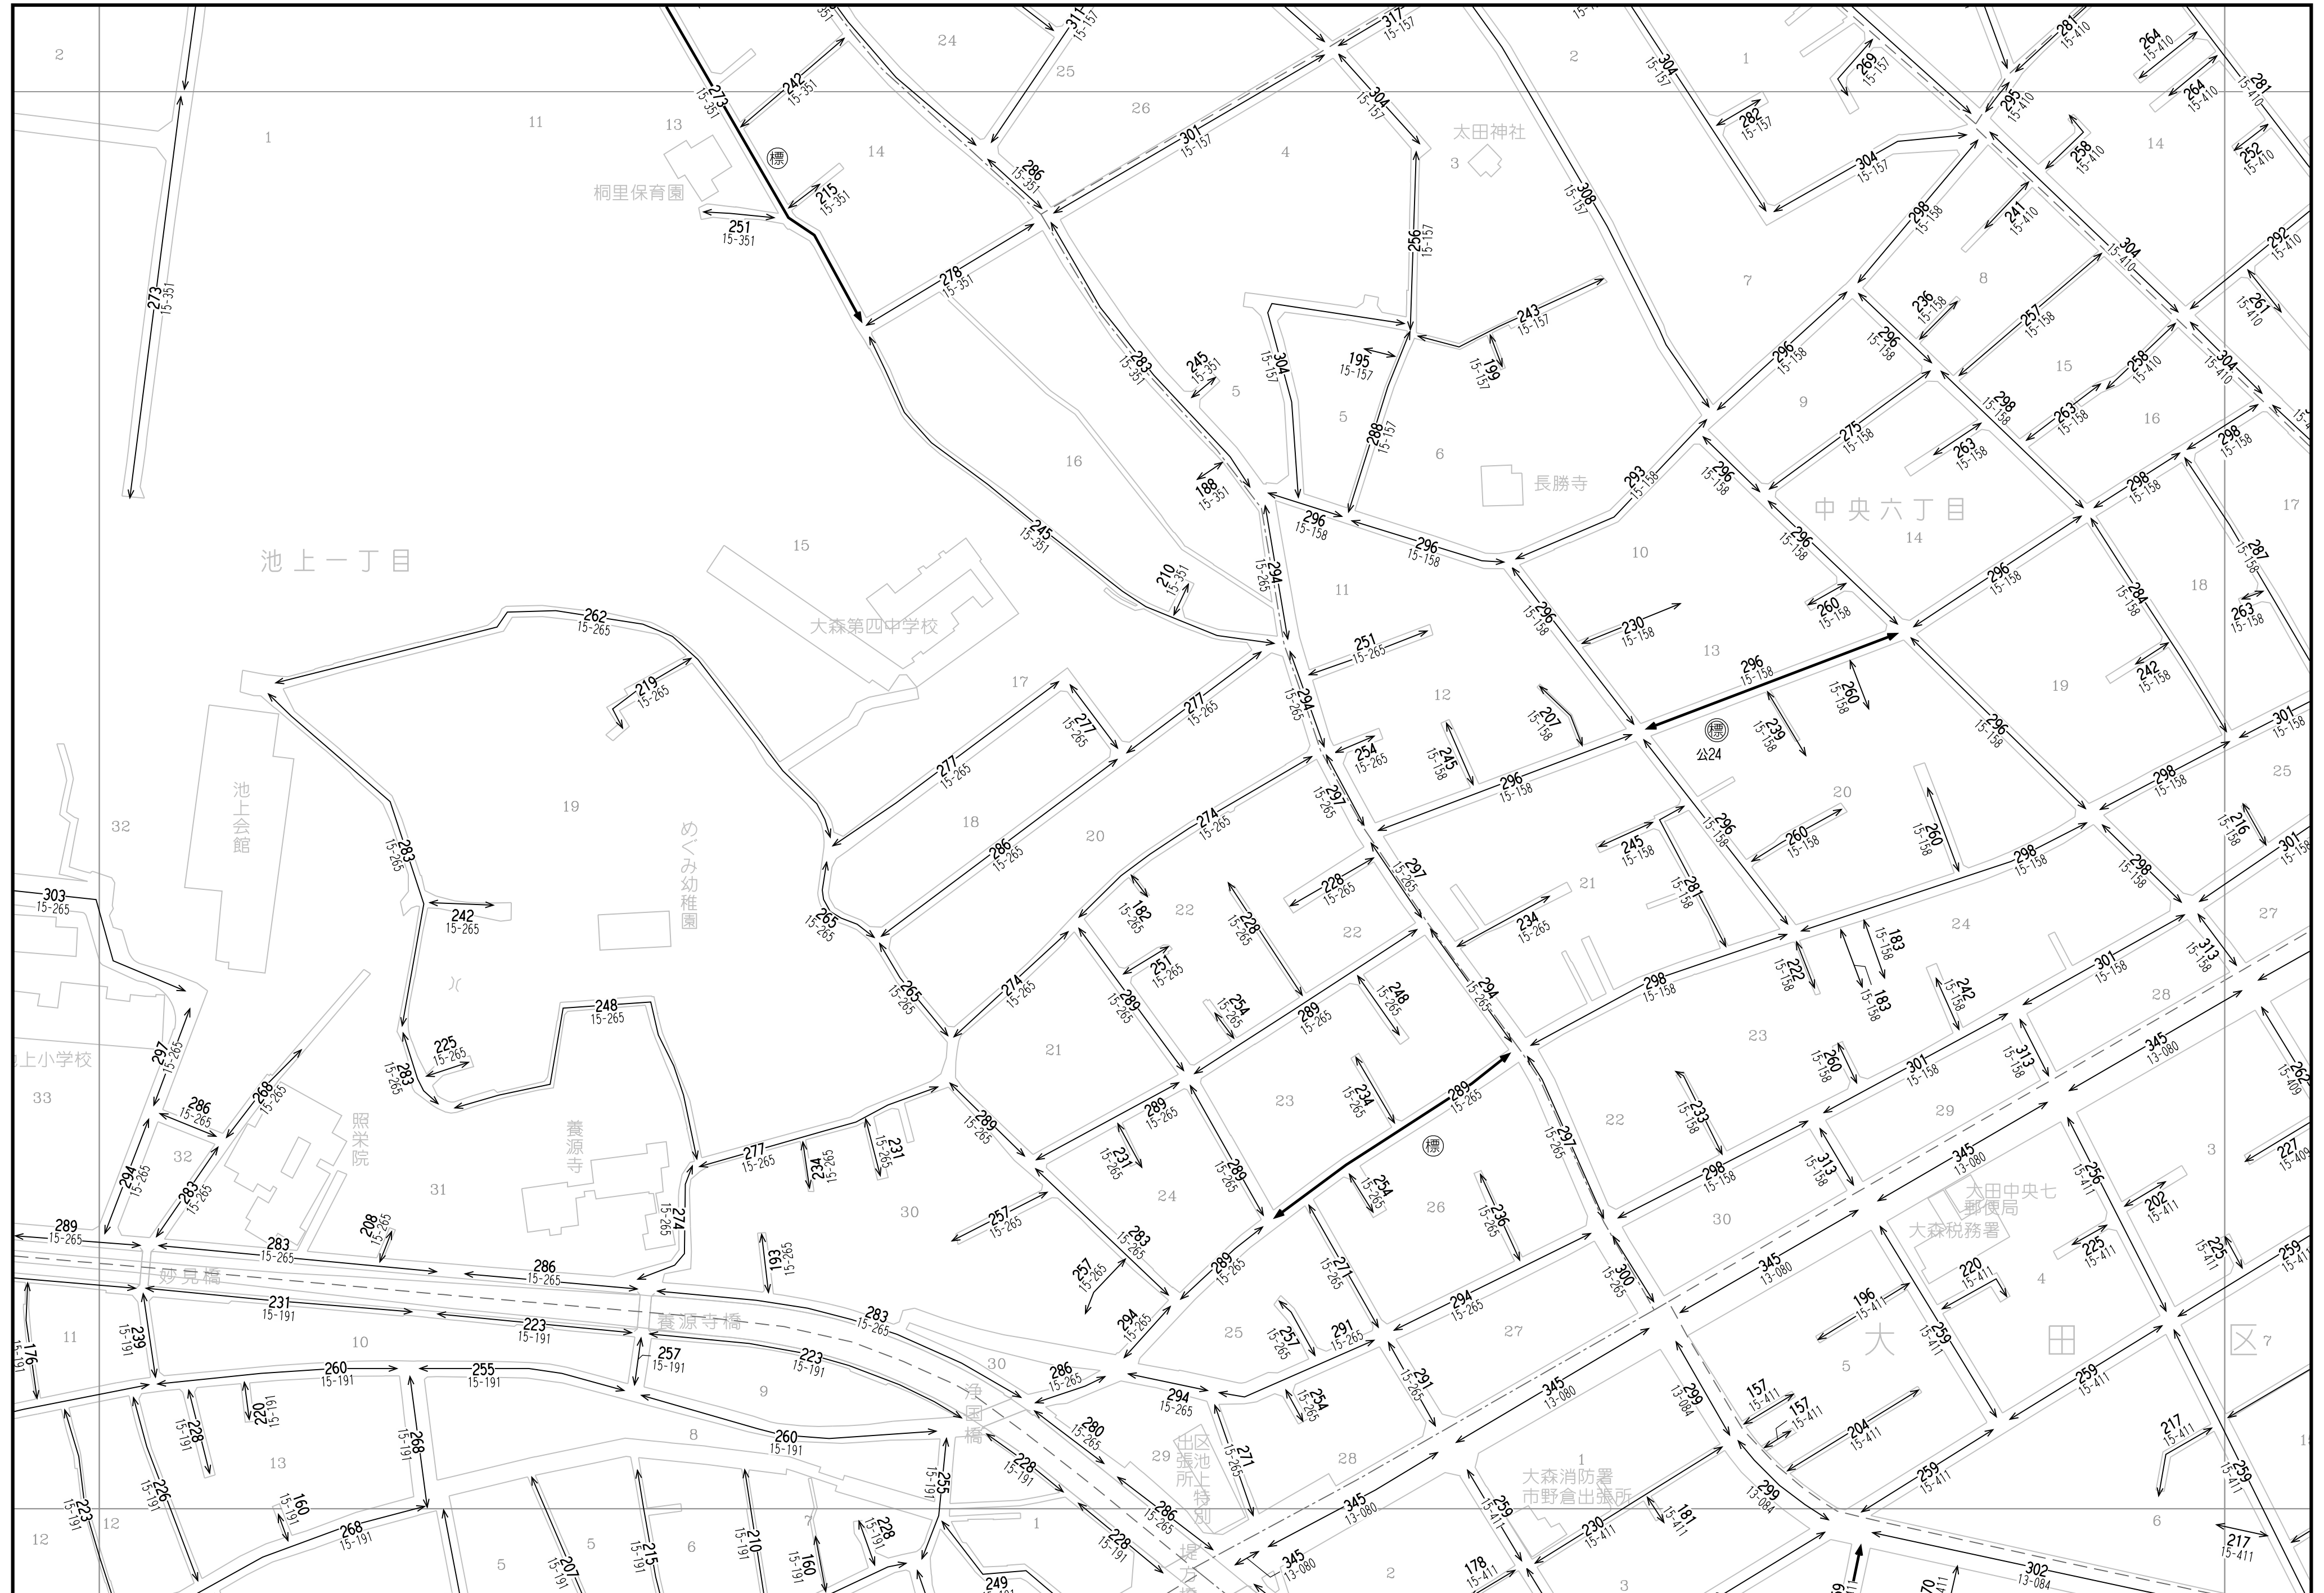

62	63	64
76	77	78
90	91	92

「この地図は、国土院院長の承認（平成24関公第269号）を得て作成した東京都地形図（S=1:2,500）を使用（27都市基交第94号）して作成したものである。無断複製を禁ずる。」