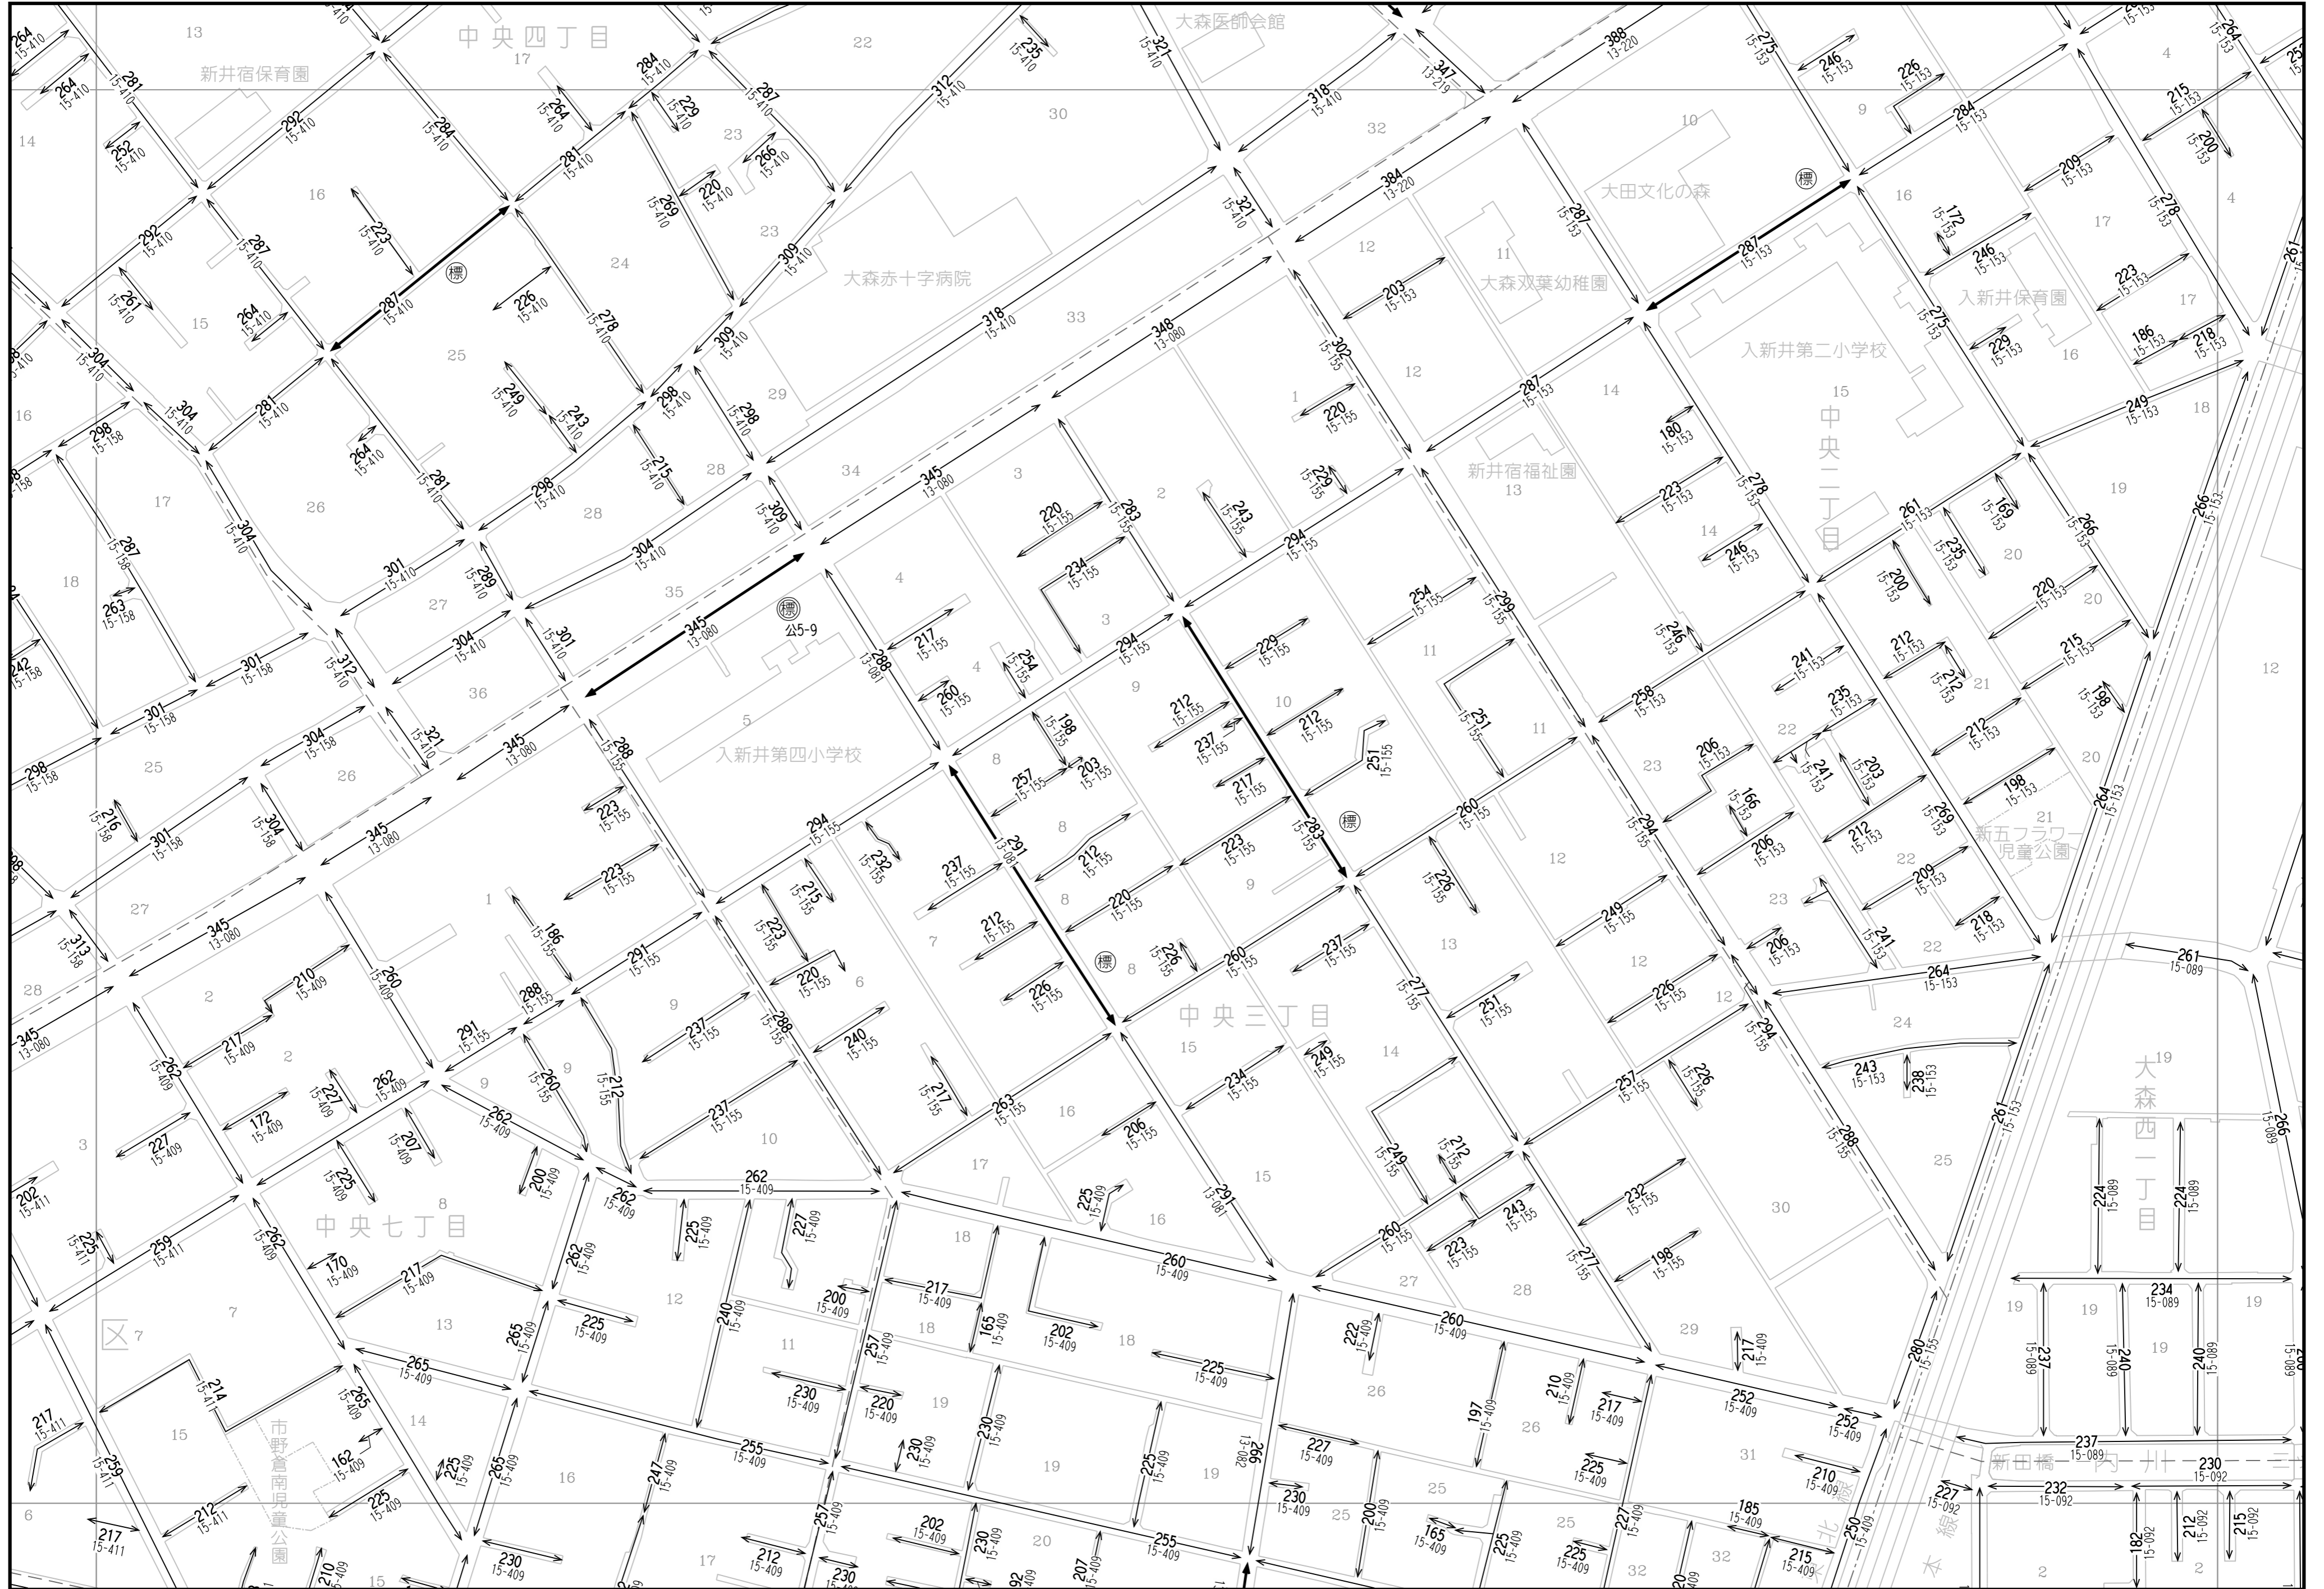

63	64	65
77	78	79
91	92	93

「この地図は、国土地理院長の承認（平成24関公第269号）を得て作成した東京都地形図（S=1:2,500）を使用（27都市基交第94号）して作成したものである。無断複製を禁ずる。」