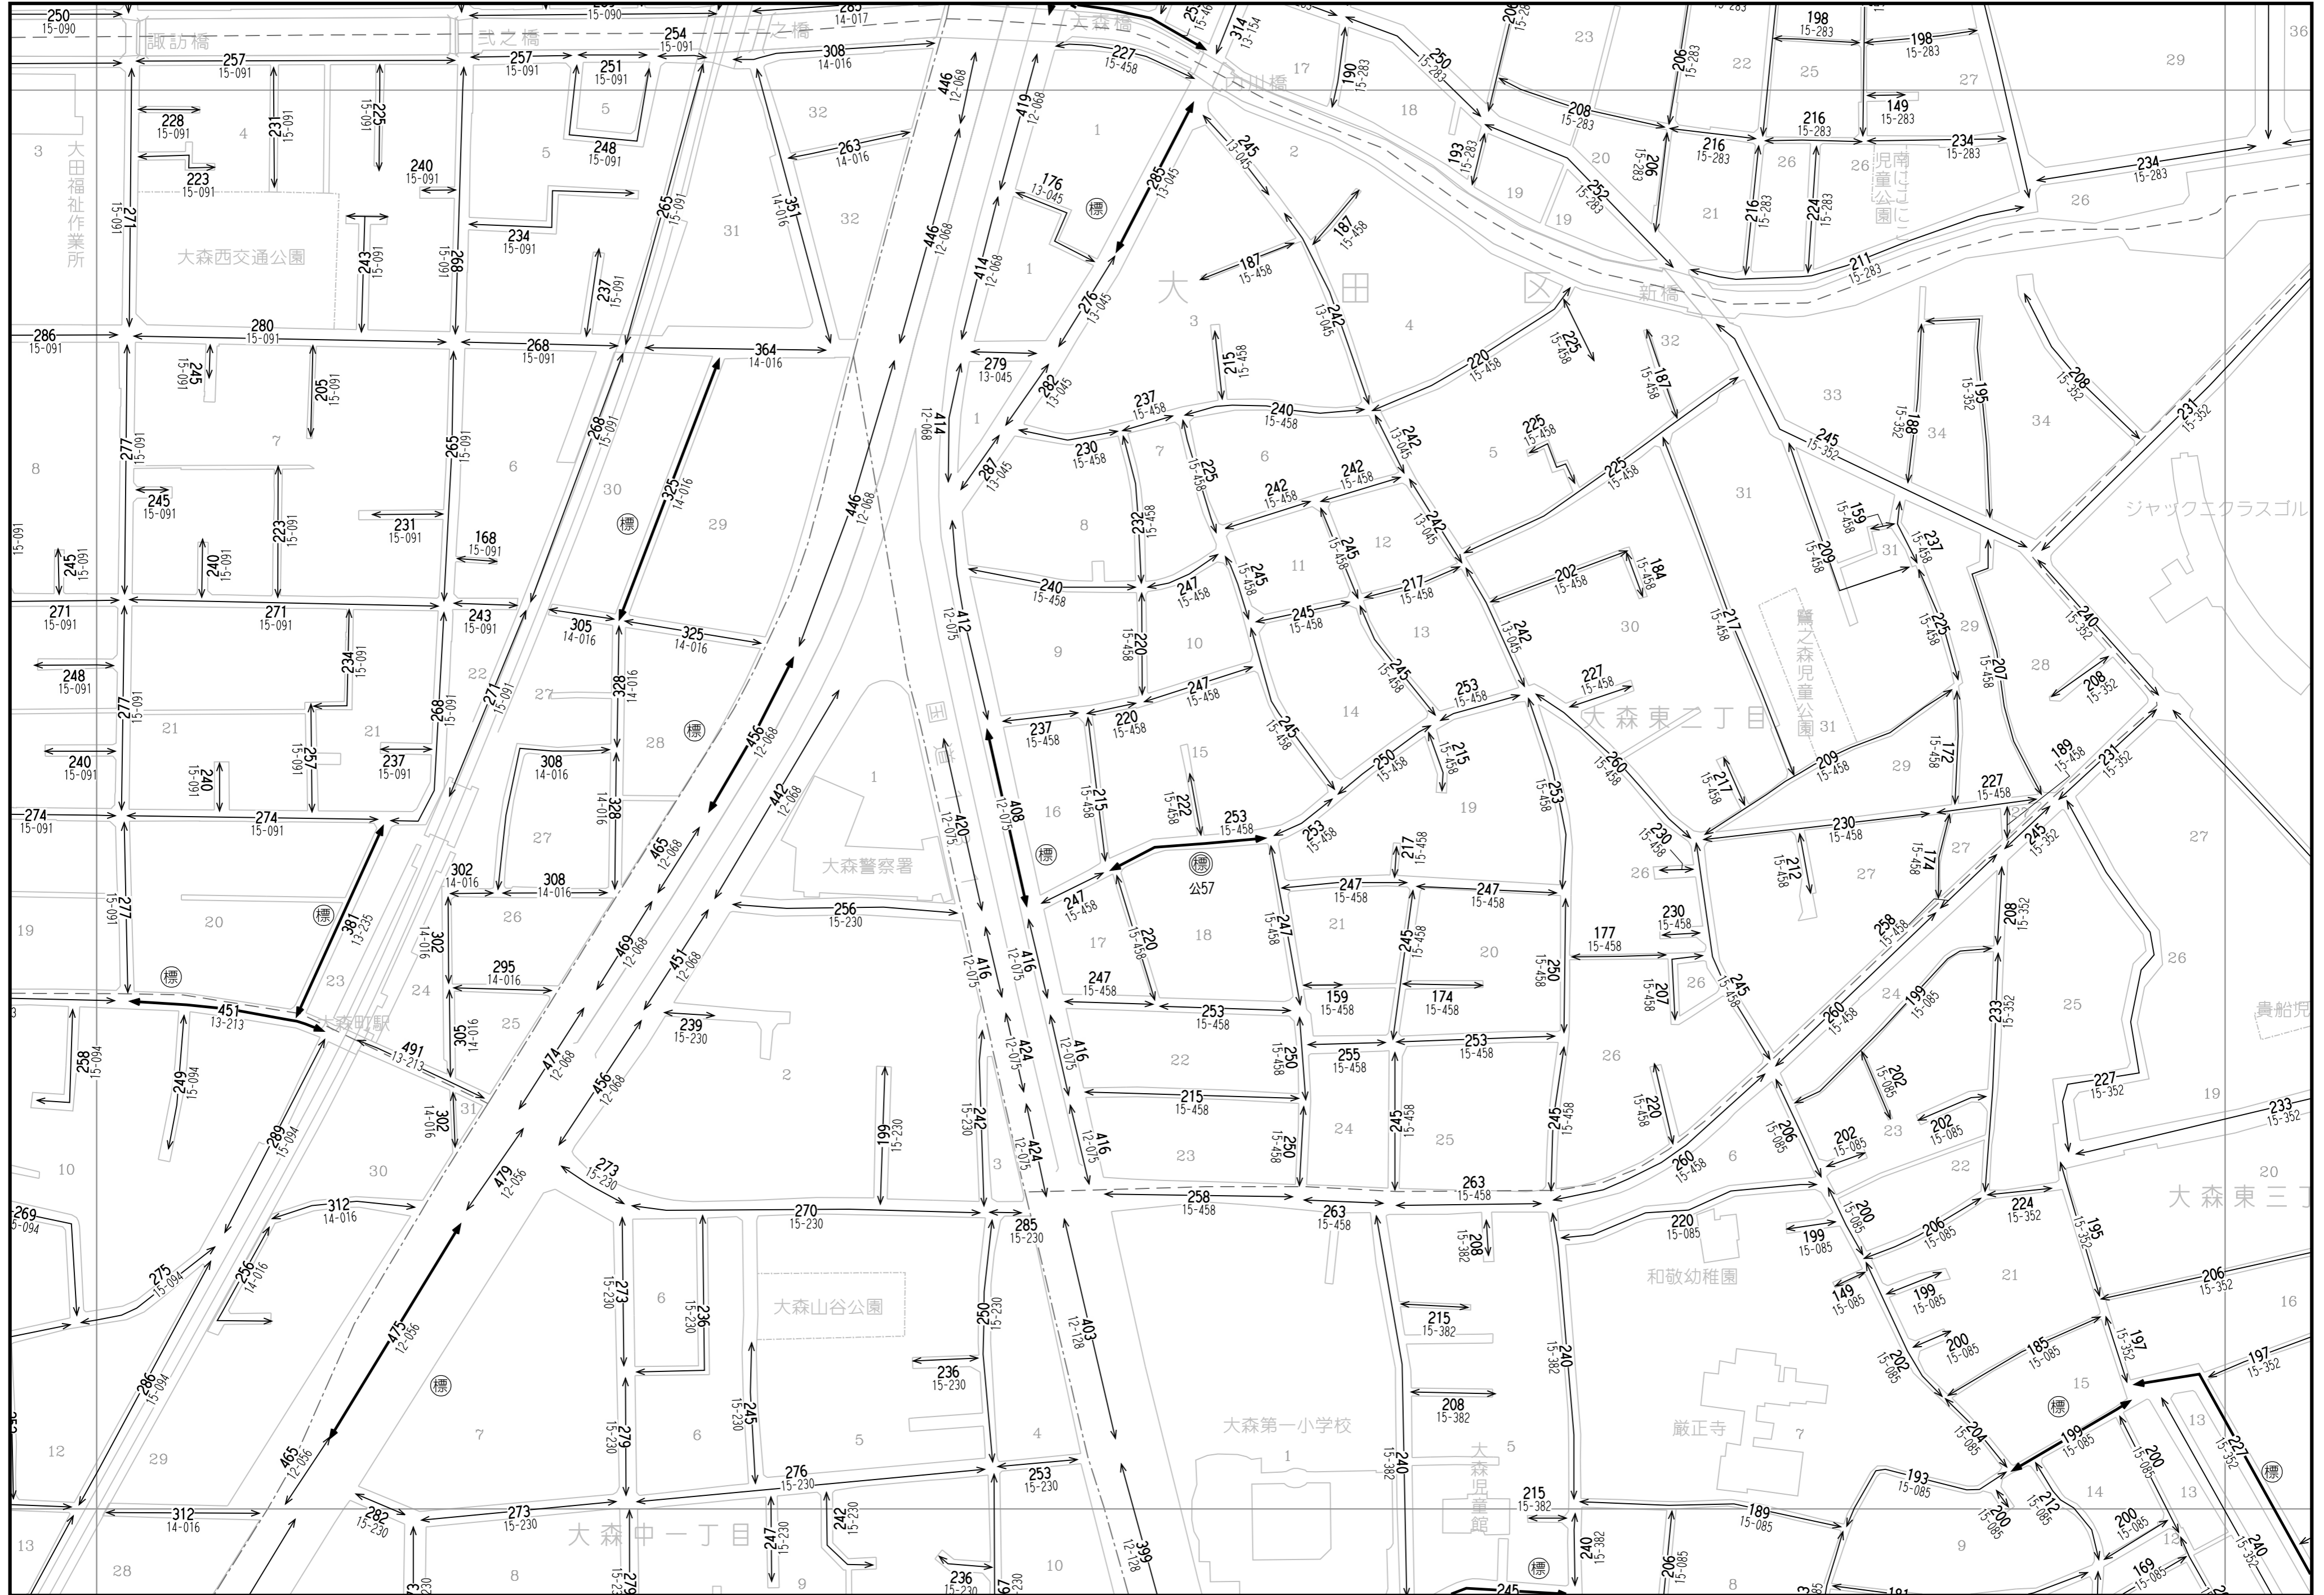

79	80	81
93	94	95
106	107	108

「この地図は、国土院院長の承認（平成24関公第269号）を得て作成した東京都地形図（S=1:2,500）を使用（27都市基交第94号）して作成したものである。無断複製を禁ずる。」