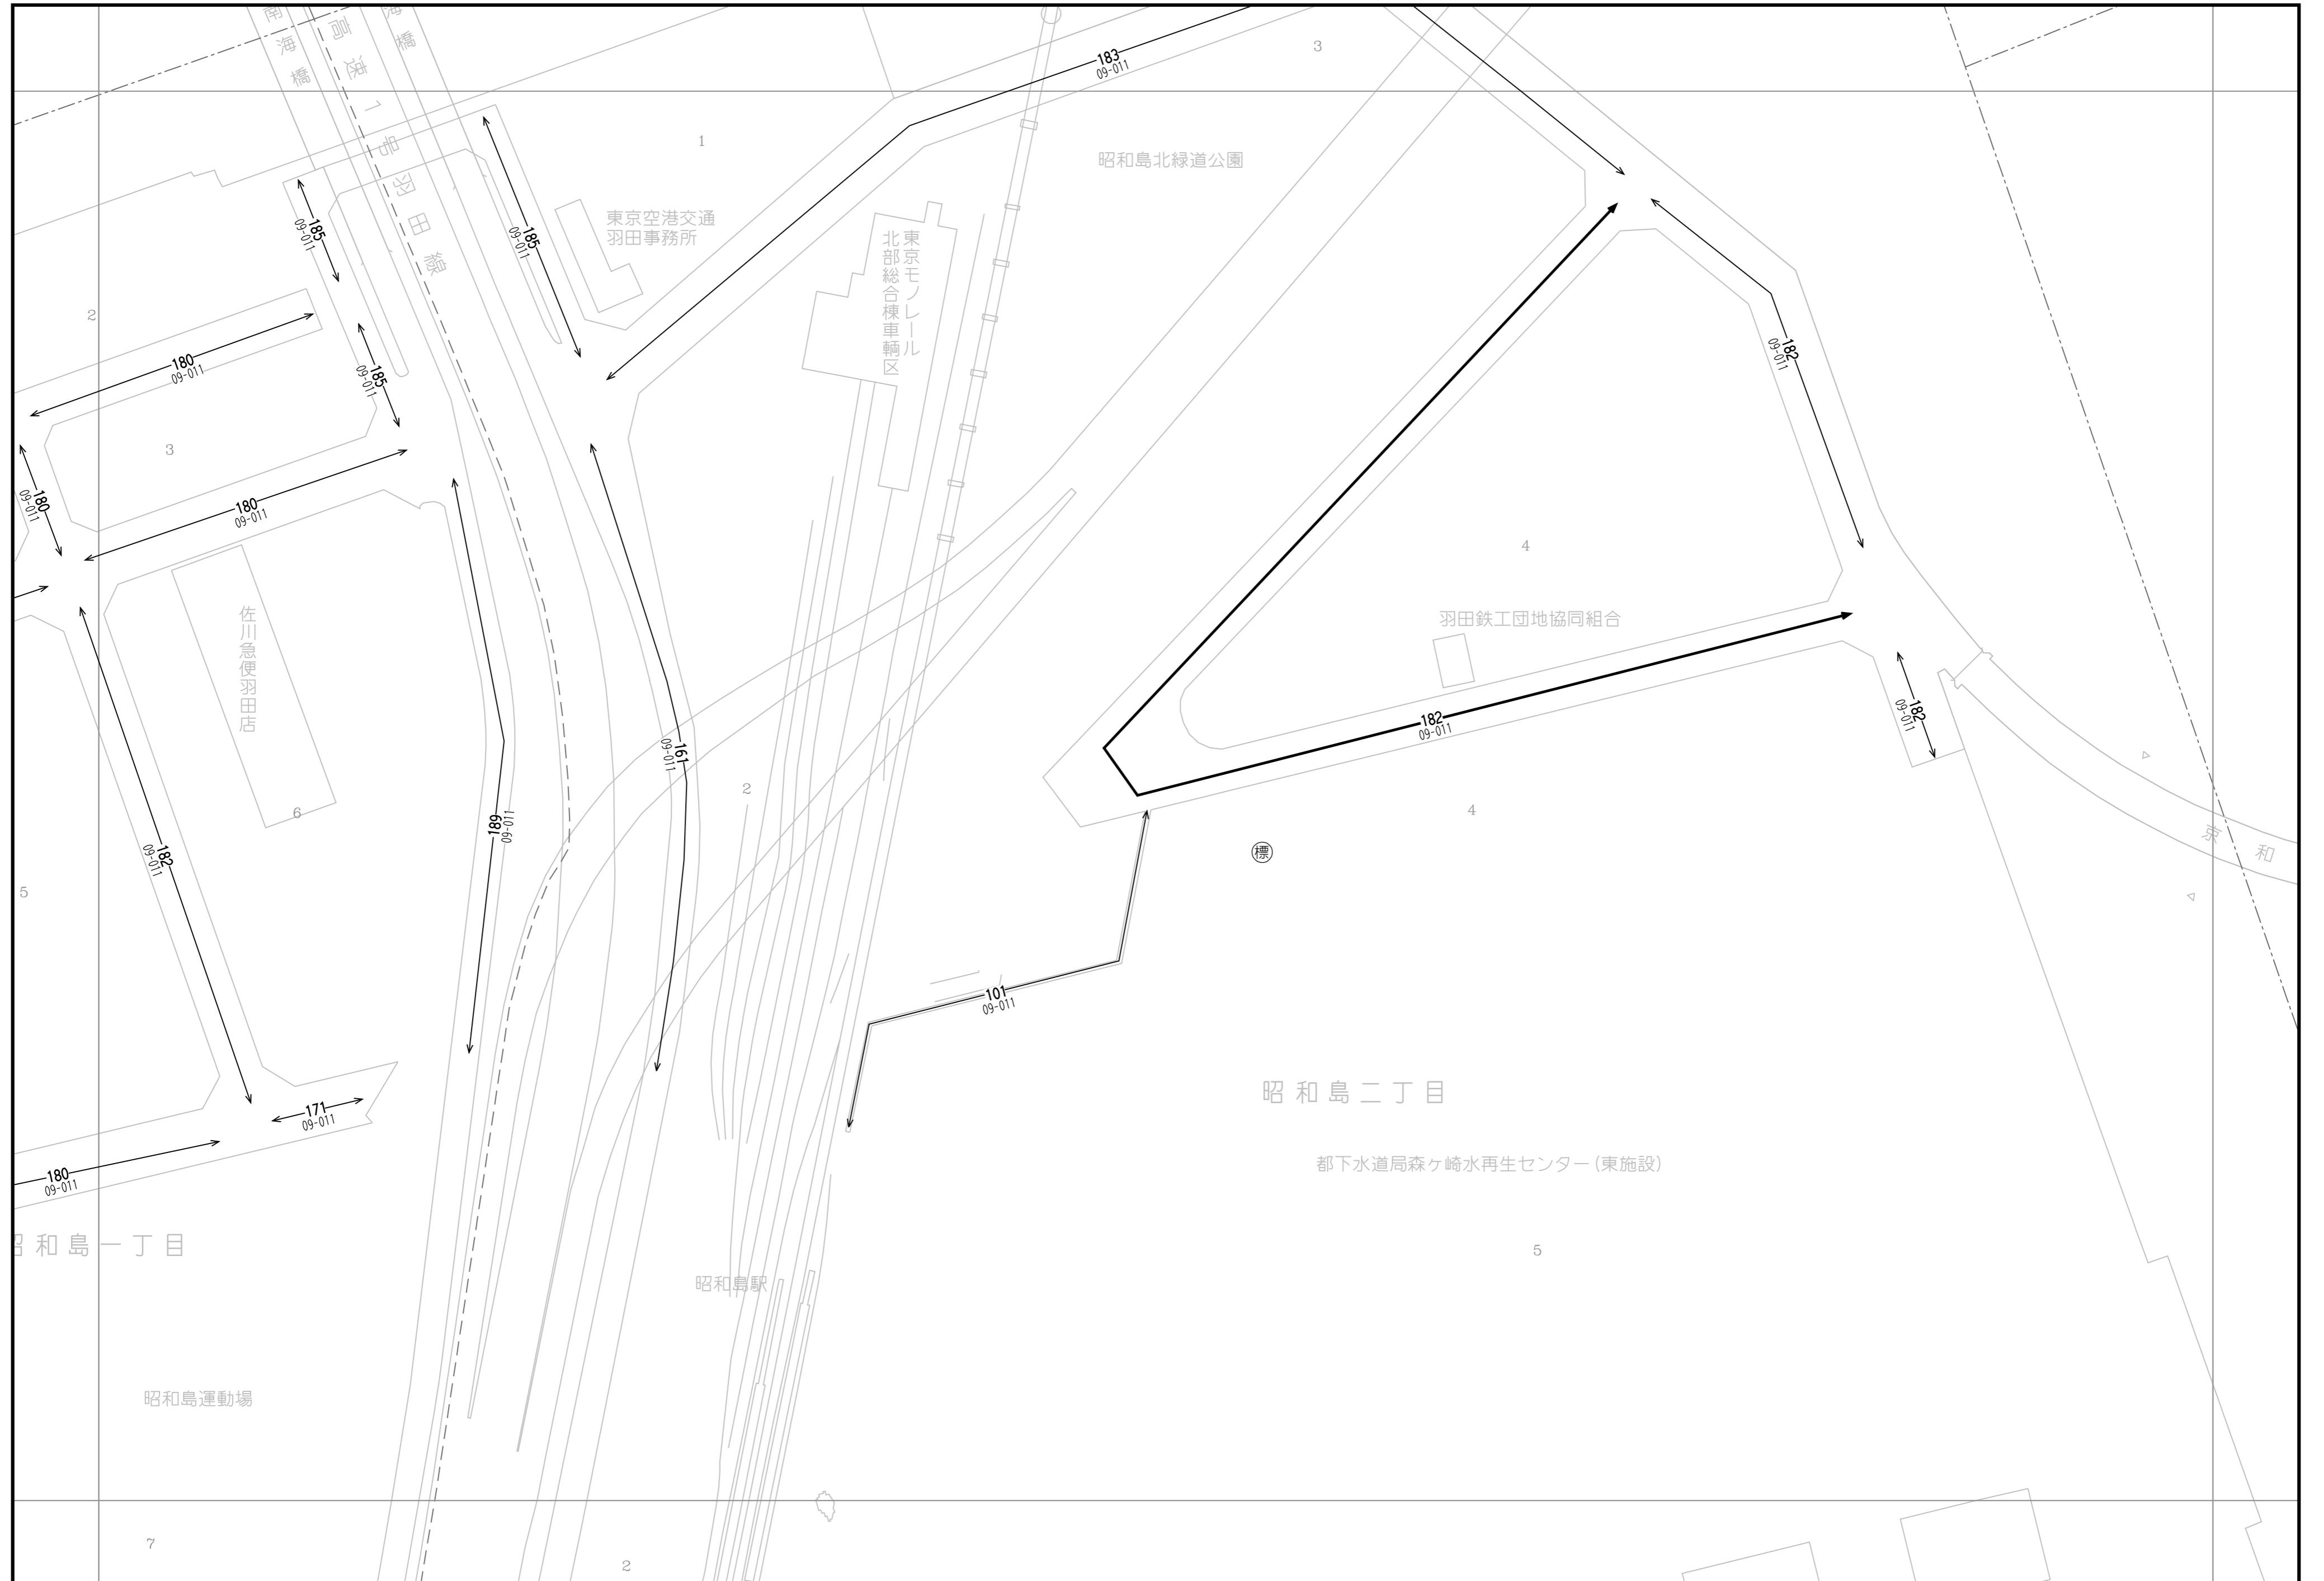

81	82	83
95	96	97
108	109	110

「この地図は、国土地理院長の承認（平成24関公第269号）を得て作成した東京都地形図（S=1：2，500）を使用（27都市基交第94号）して作成したものである。無断複製を禁ずる。」