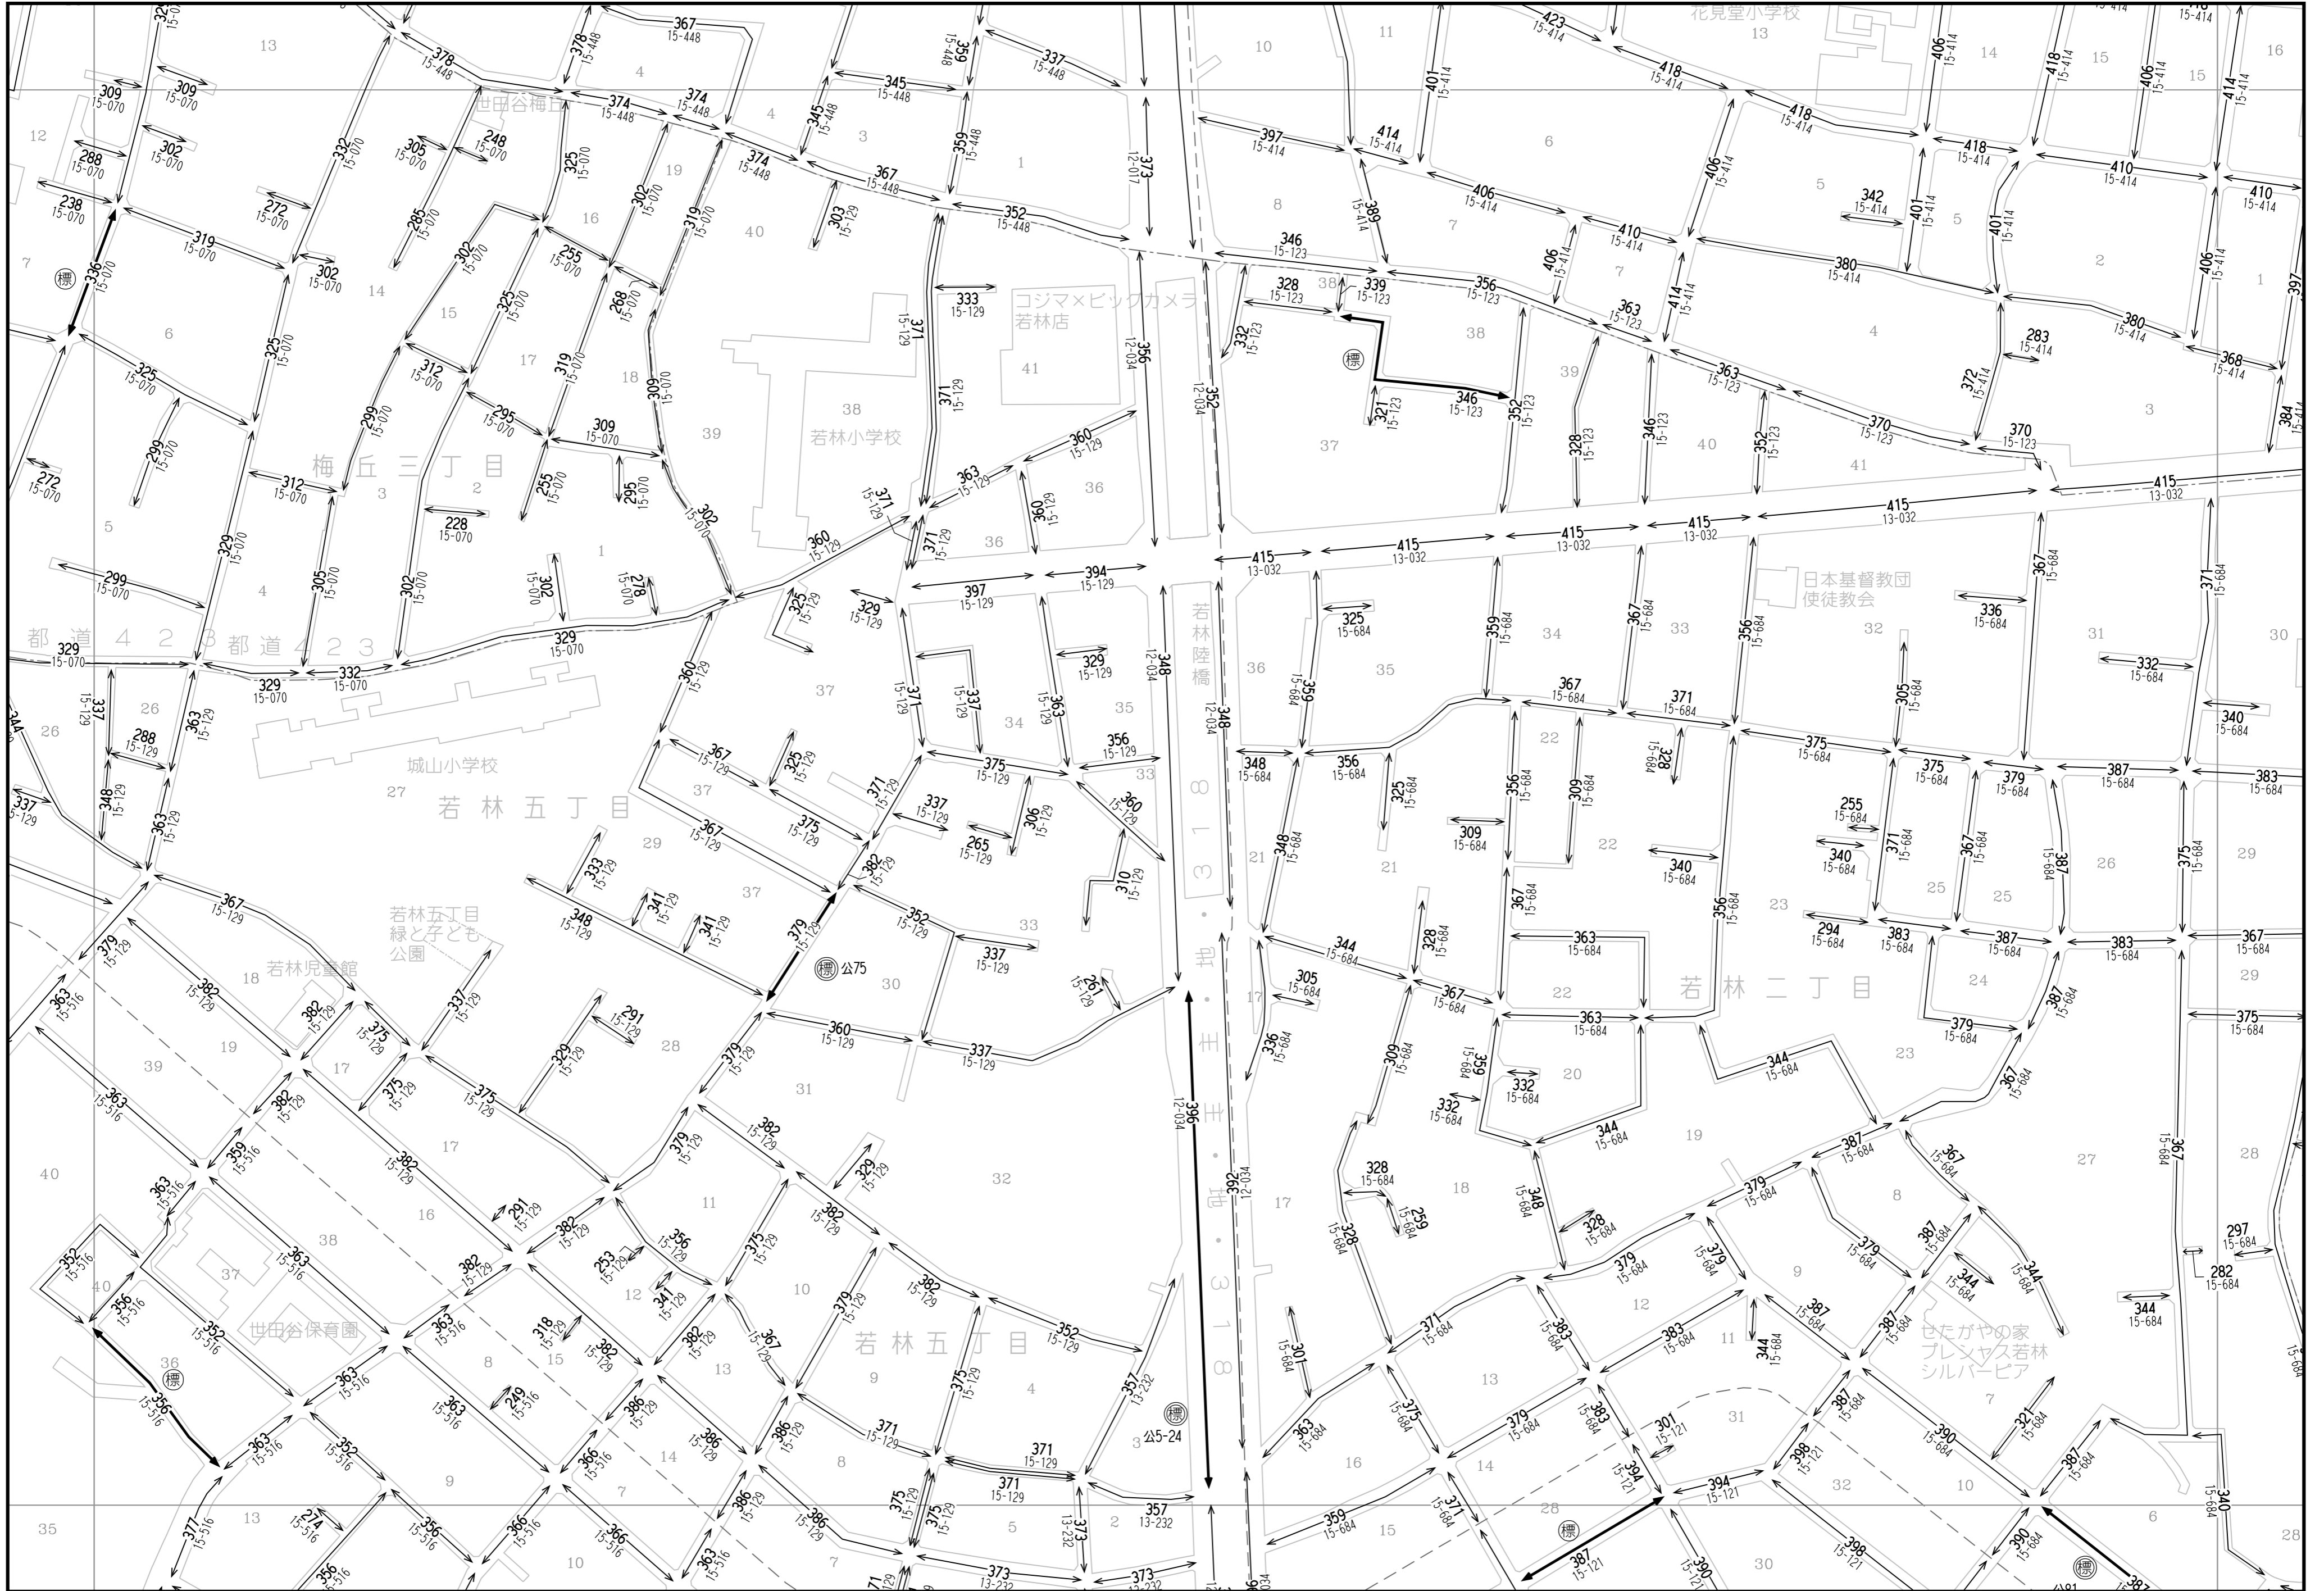

61	62	63
73	74	75
86	87	88

「この地図は、国土地理院長の承認（平成24関公第269号）を得て作成した東京都地形図（S=1:2,500）を使用（27都市基交第94号）して作成したものである。無断複製を禁ずる。」