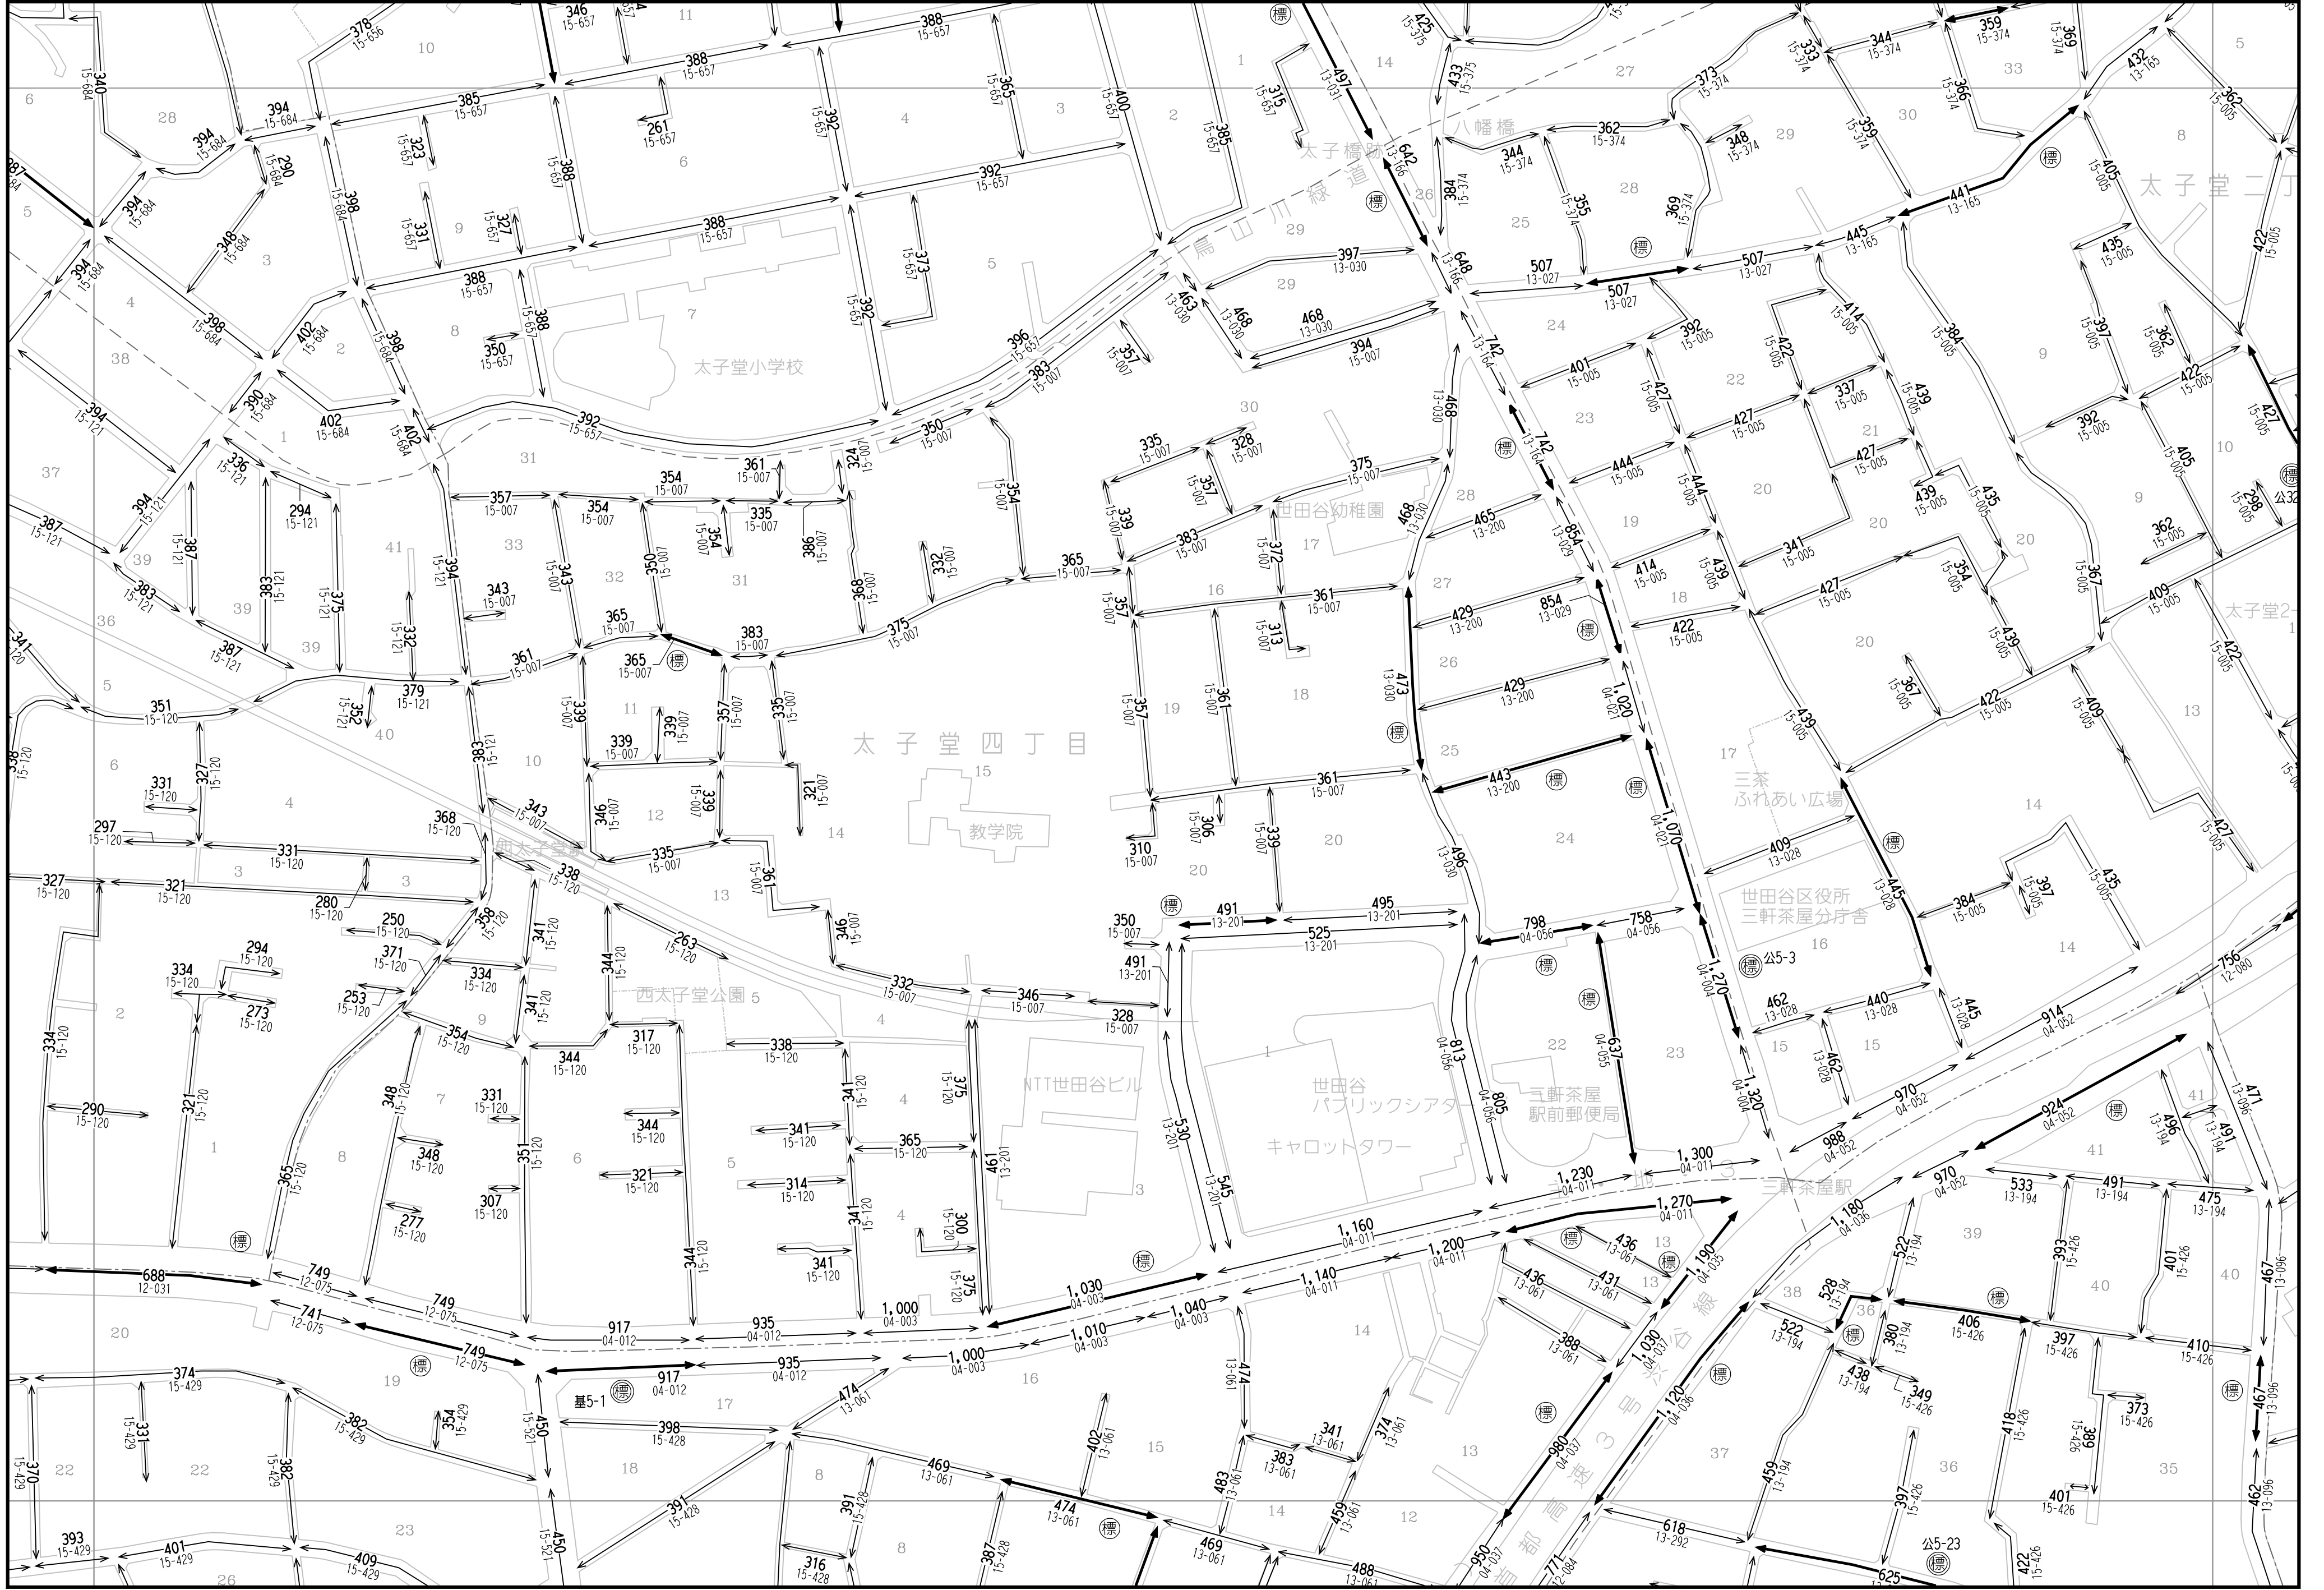

74	75	76
87	88	89
100	101	102

「この地図は、国土院院長の承認（平成24関公第269号）を得て作成した東京都地形図（S=1:2,500）を使用（27都市基交第94号）して作成したものである。無断複製を禁ずる。」