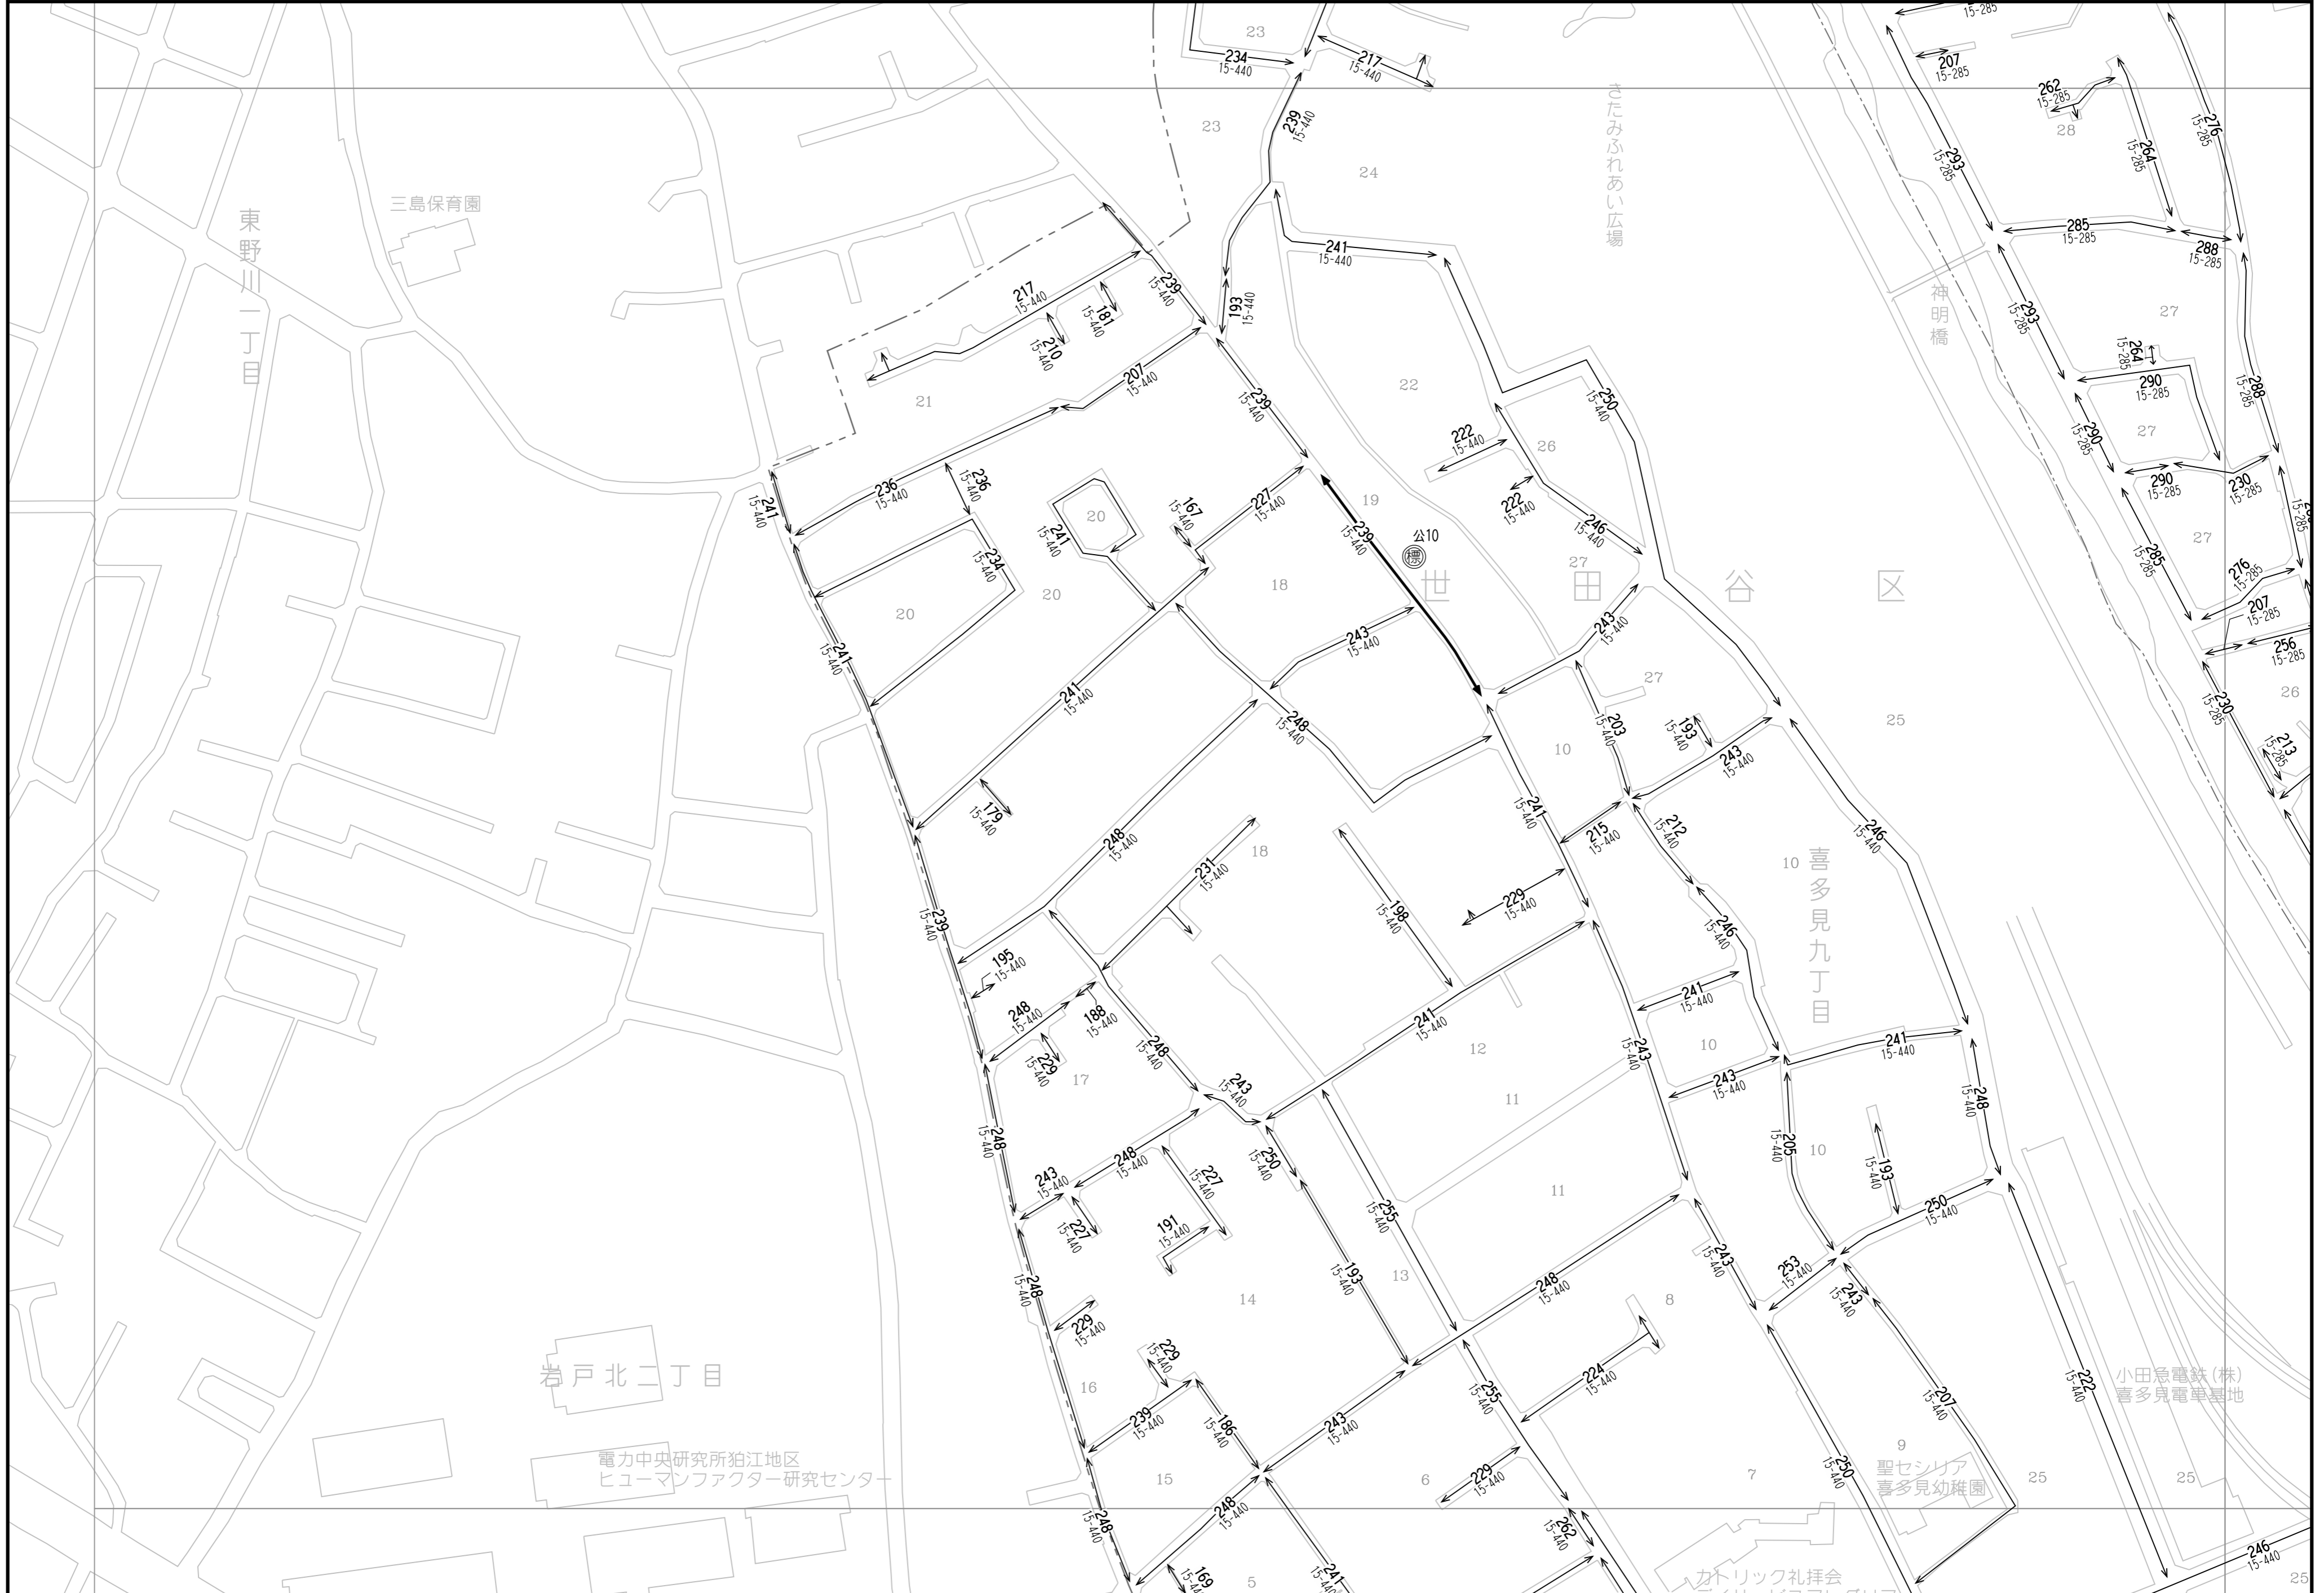

78	79
91	92
104	105

「この地図は、国土地理院長の承認（平成24関公第269号）を得て作成した東京都地形図（S=1:2,500）を使用（27都市基交第94号）して作成したものである。無断複製を禁ずる。」