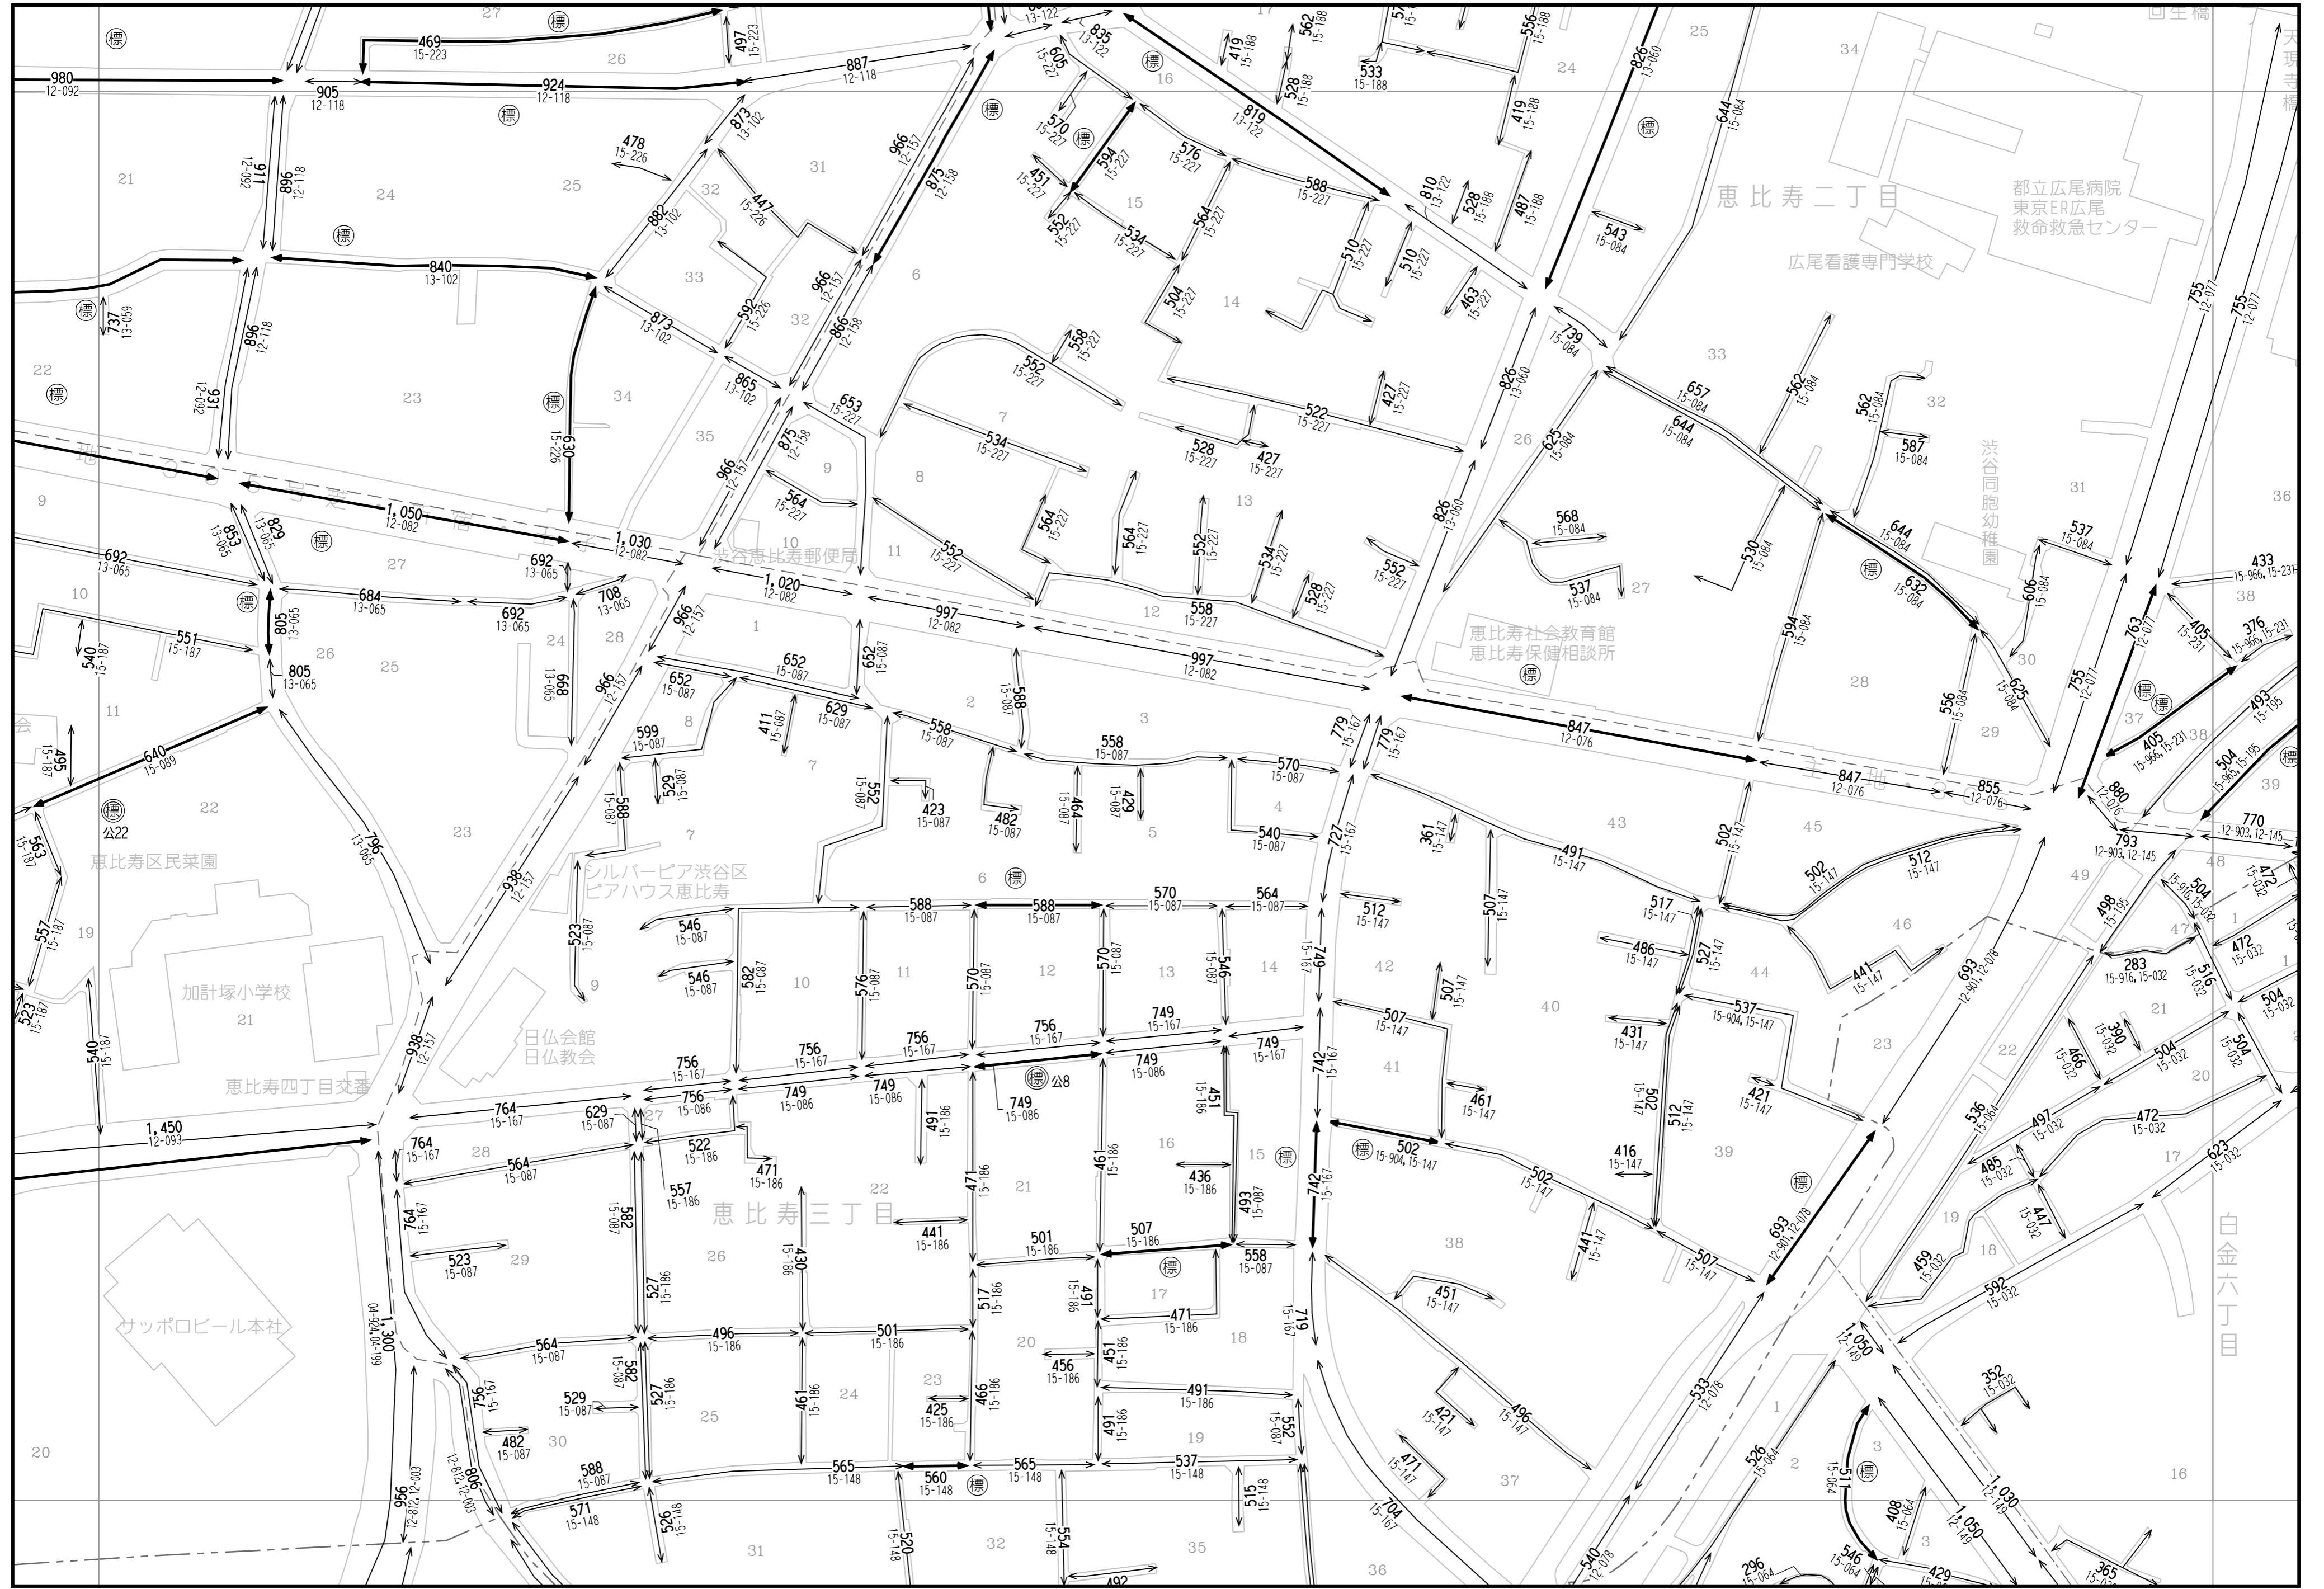

55	56	57
59	60	61
62	63	64

「この地図は、国土地理院長の承認(平成24関公第269号)を得て作成した東京都地形図(S=1:2,500)を使用(27都市基交第94号)して作成したものである。無断複製を禁ずる。」