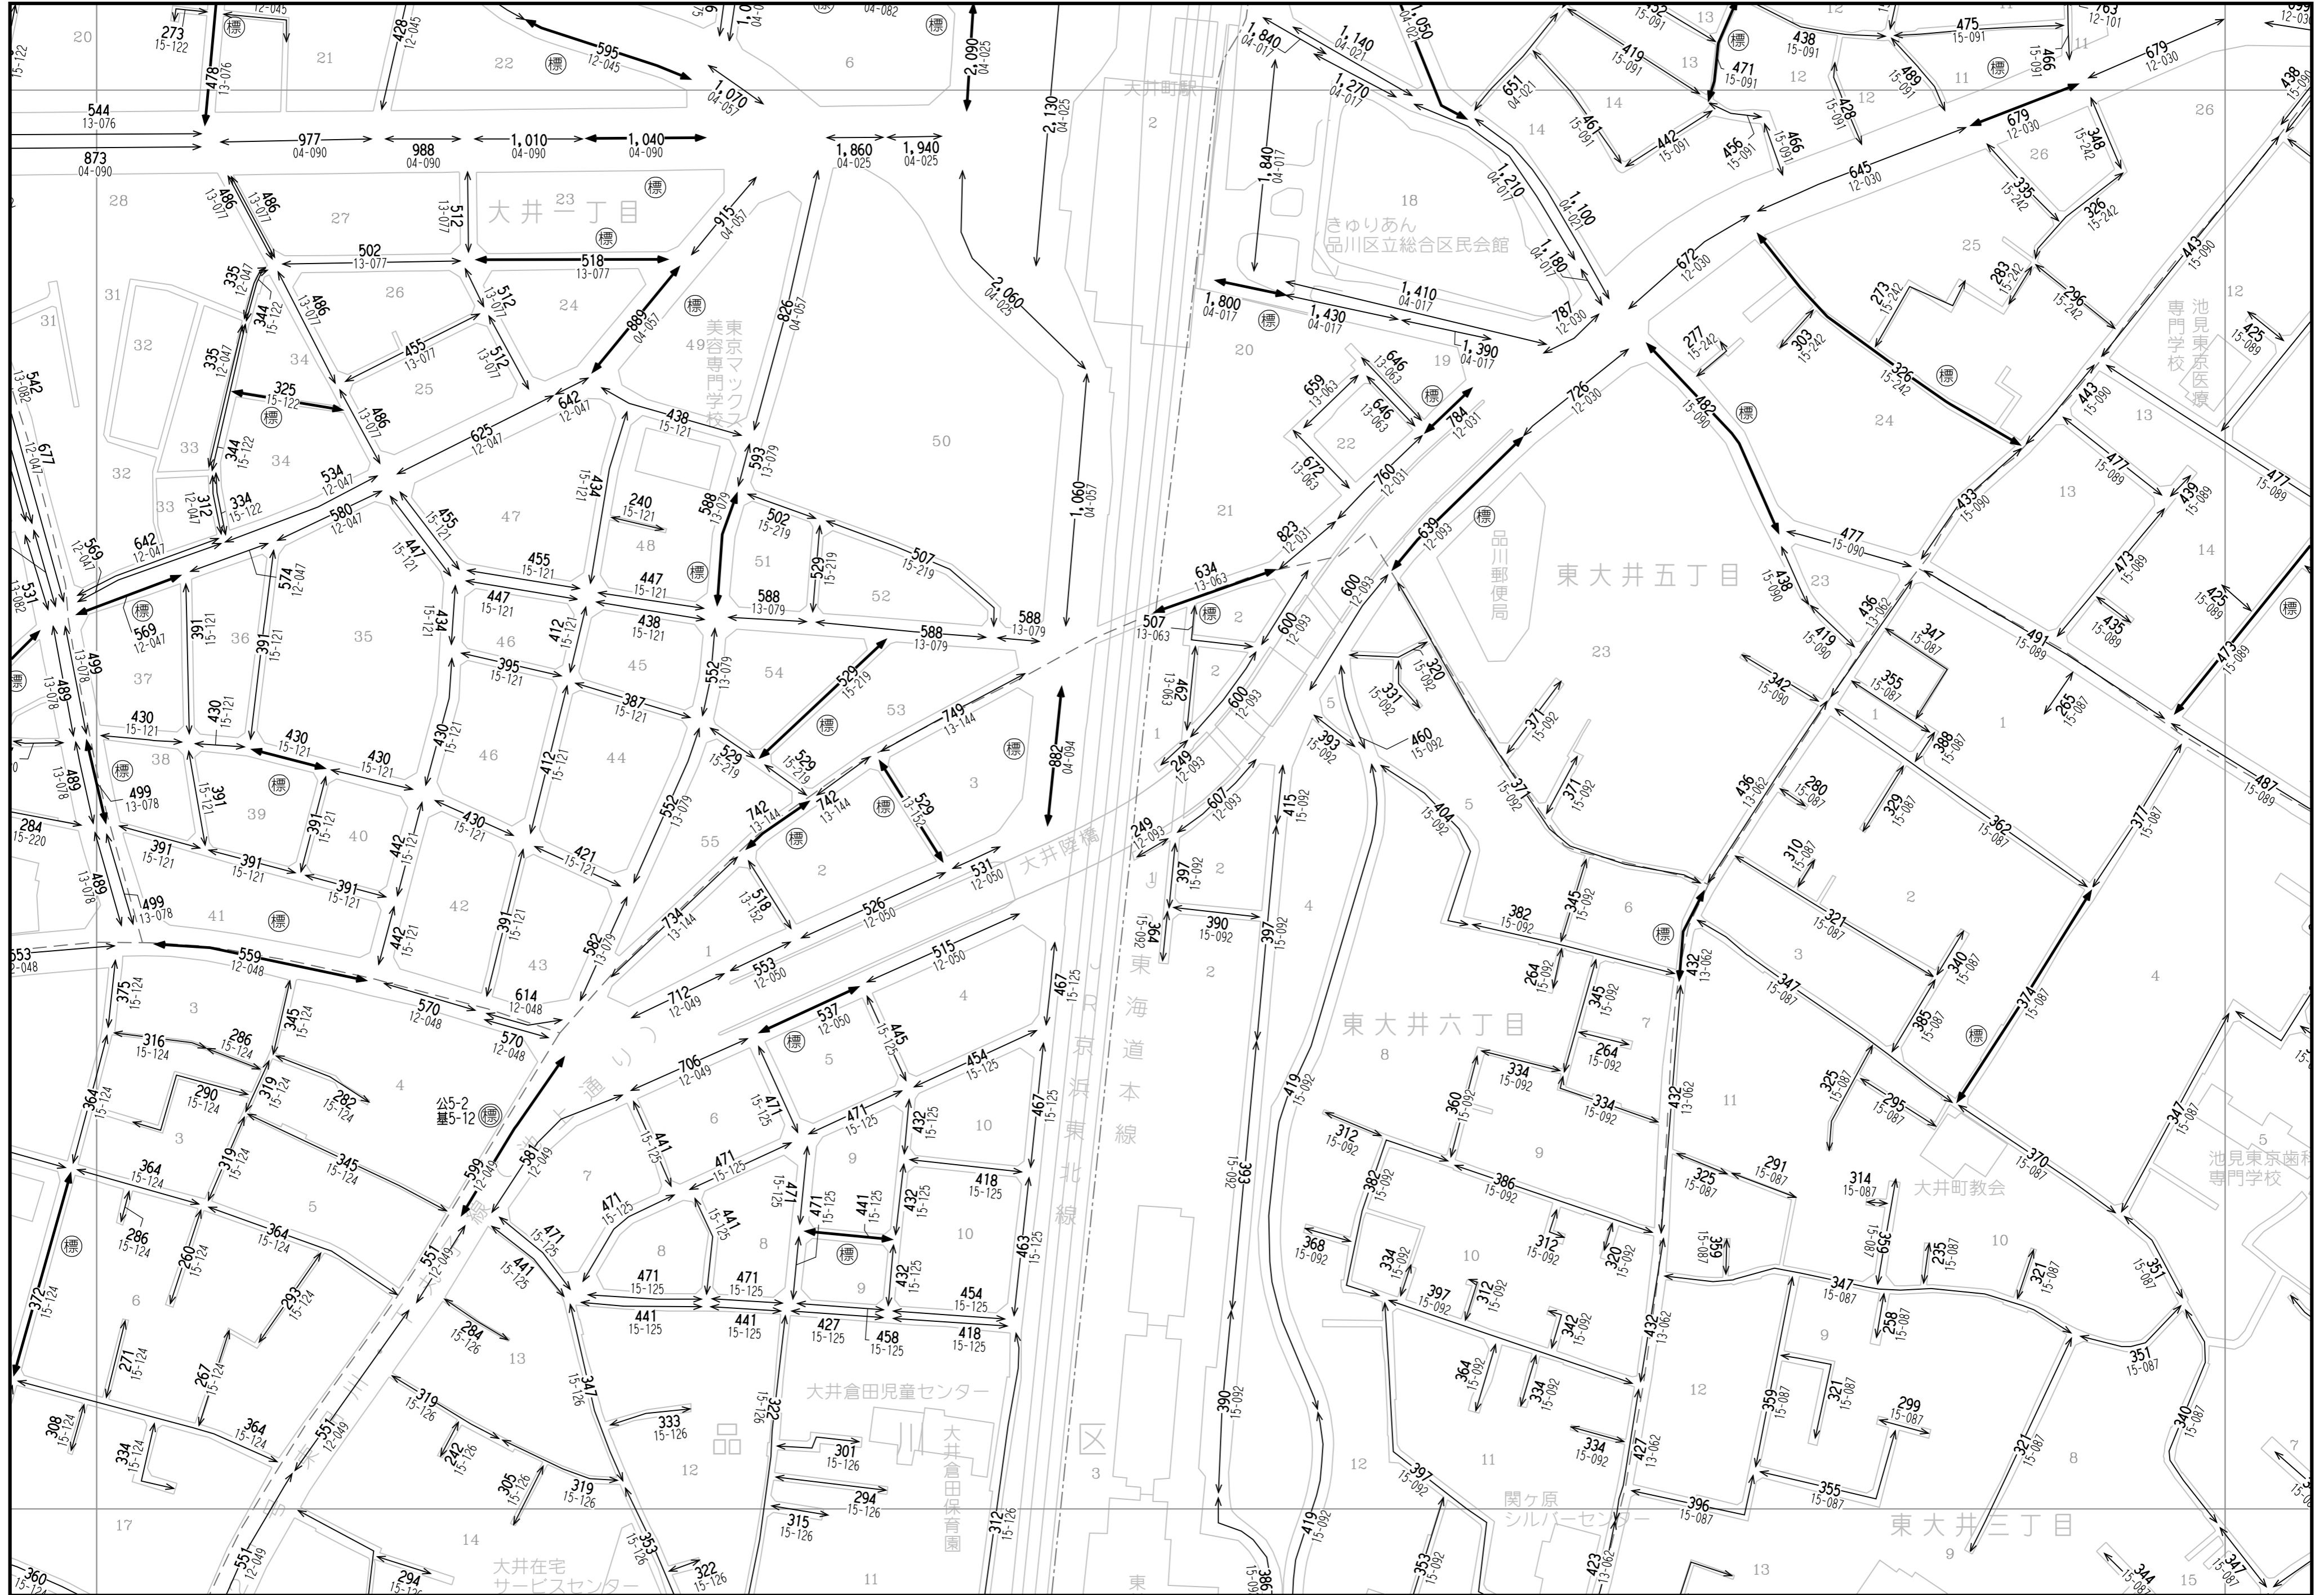

51	52	53
60	61	62
69	70	71

「この地図は、国土地理院長の承認（平成24関公第269号）を得て作成した東京都地形図（S=1:2,500）を使用（27都市基交第94号）して作成したものである。無断複製を禁ずる。」