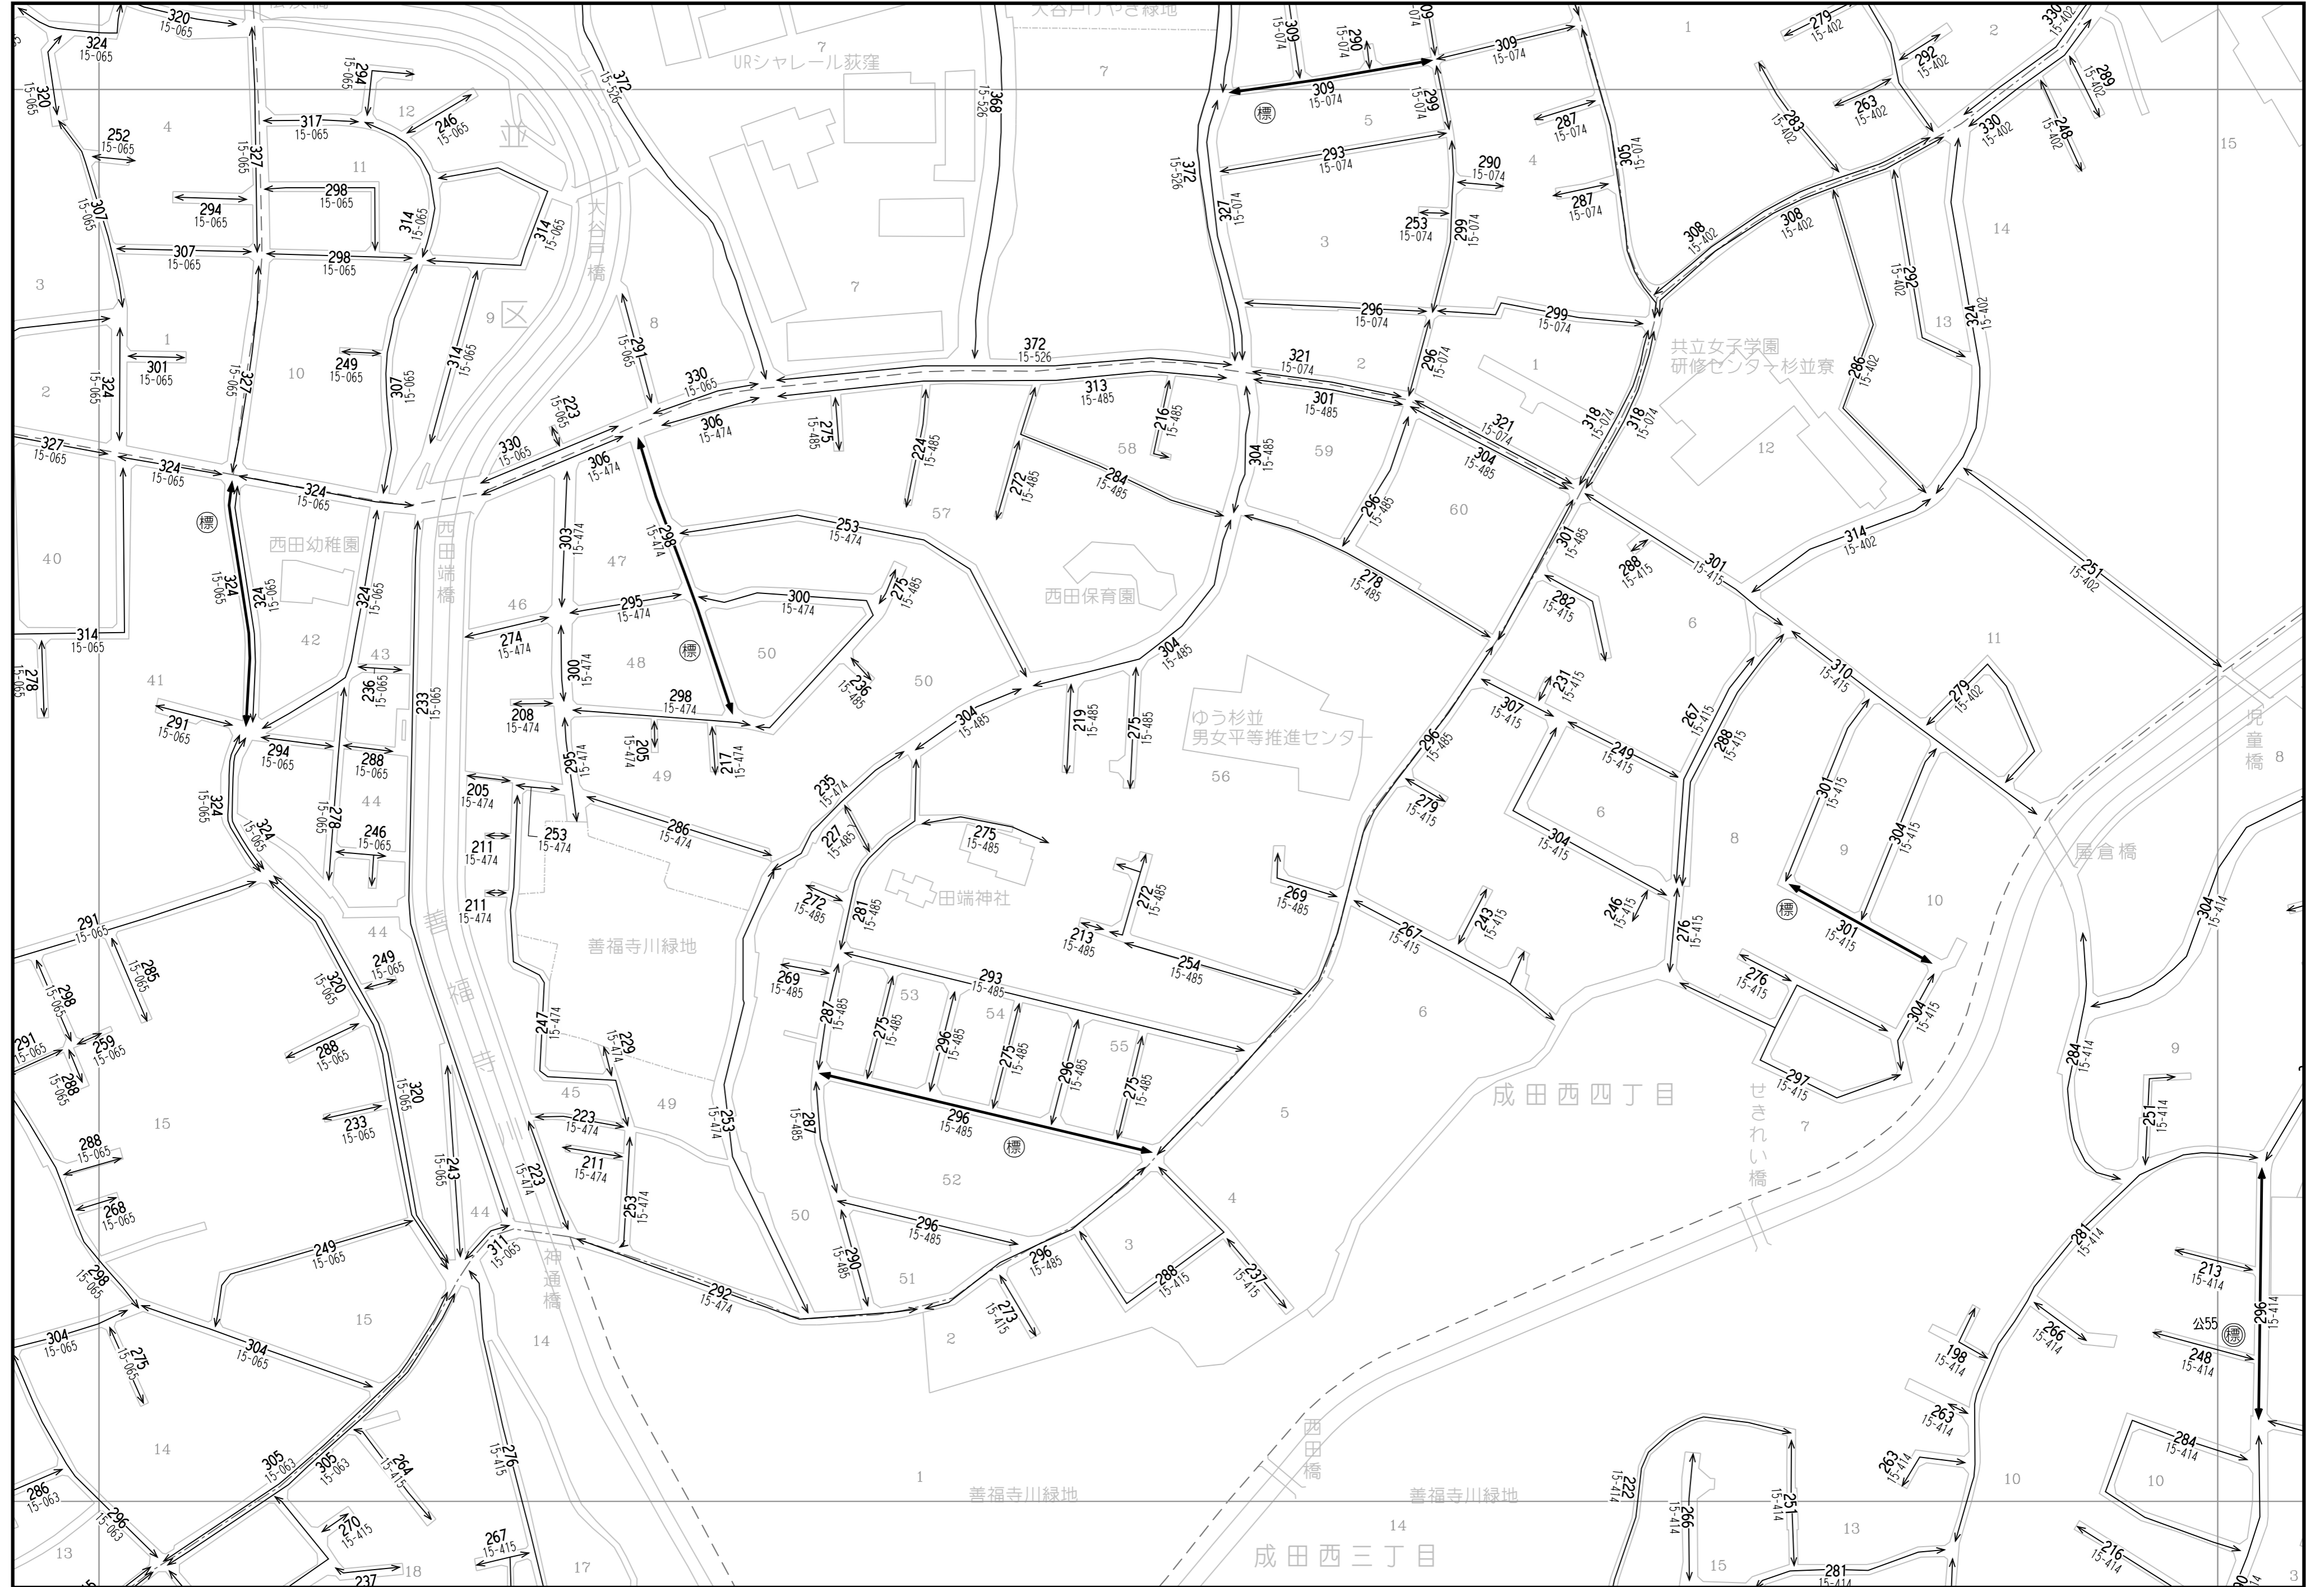

53	54	55
63	64	65
73	74	75

「この地図は、国土地理院長の承認（平成24関公第269号）を得て作成した東京都地形図（S=1:2,500）を使用（27都市基交第94号）して作成したものである。無断複製を禁ずる。」