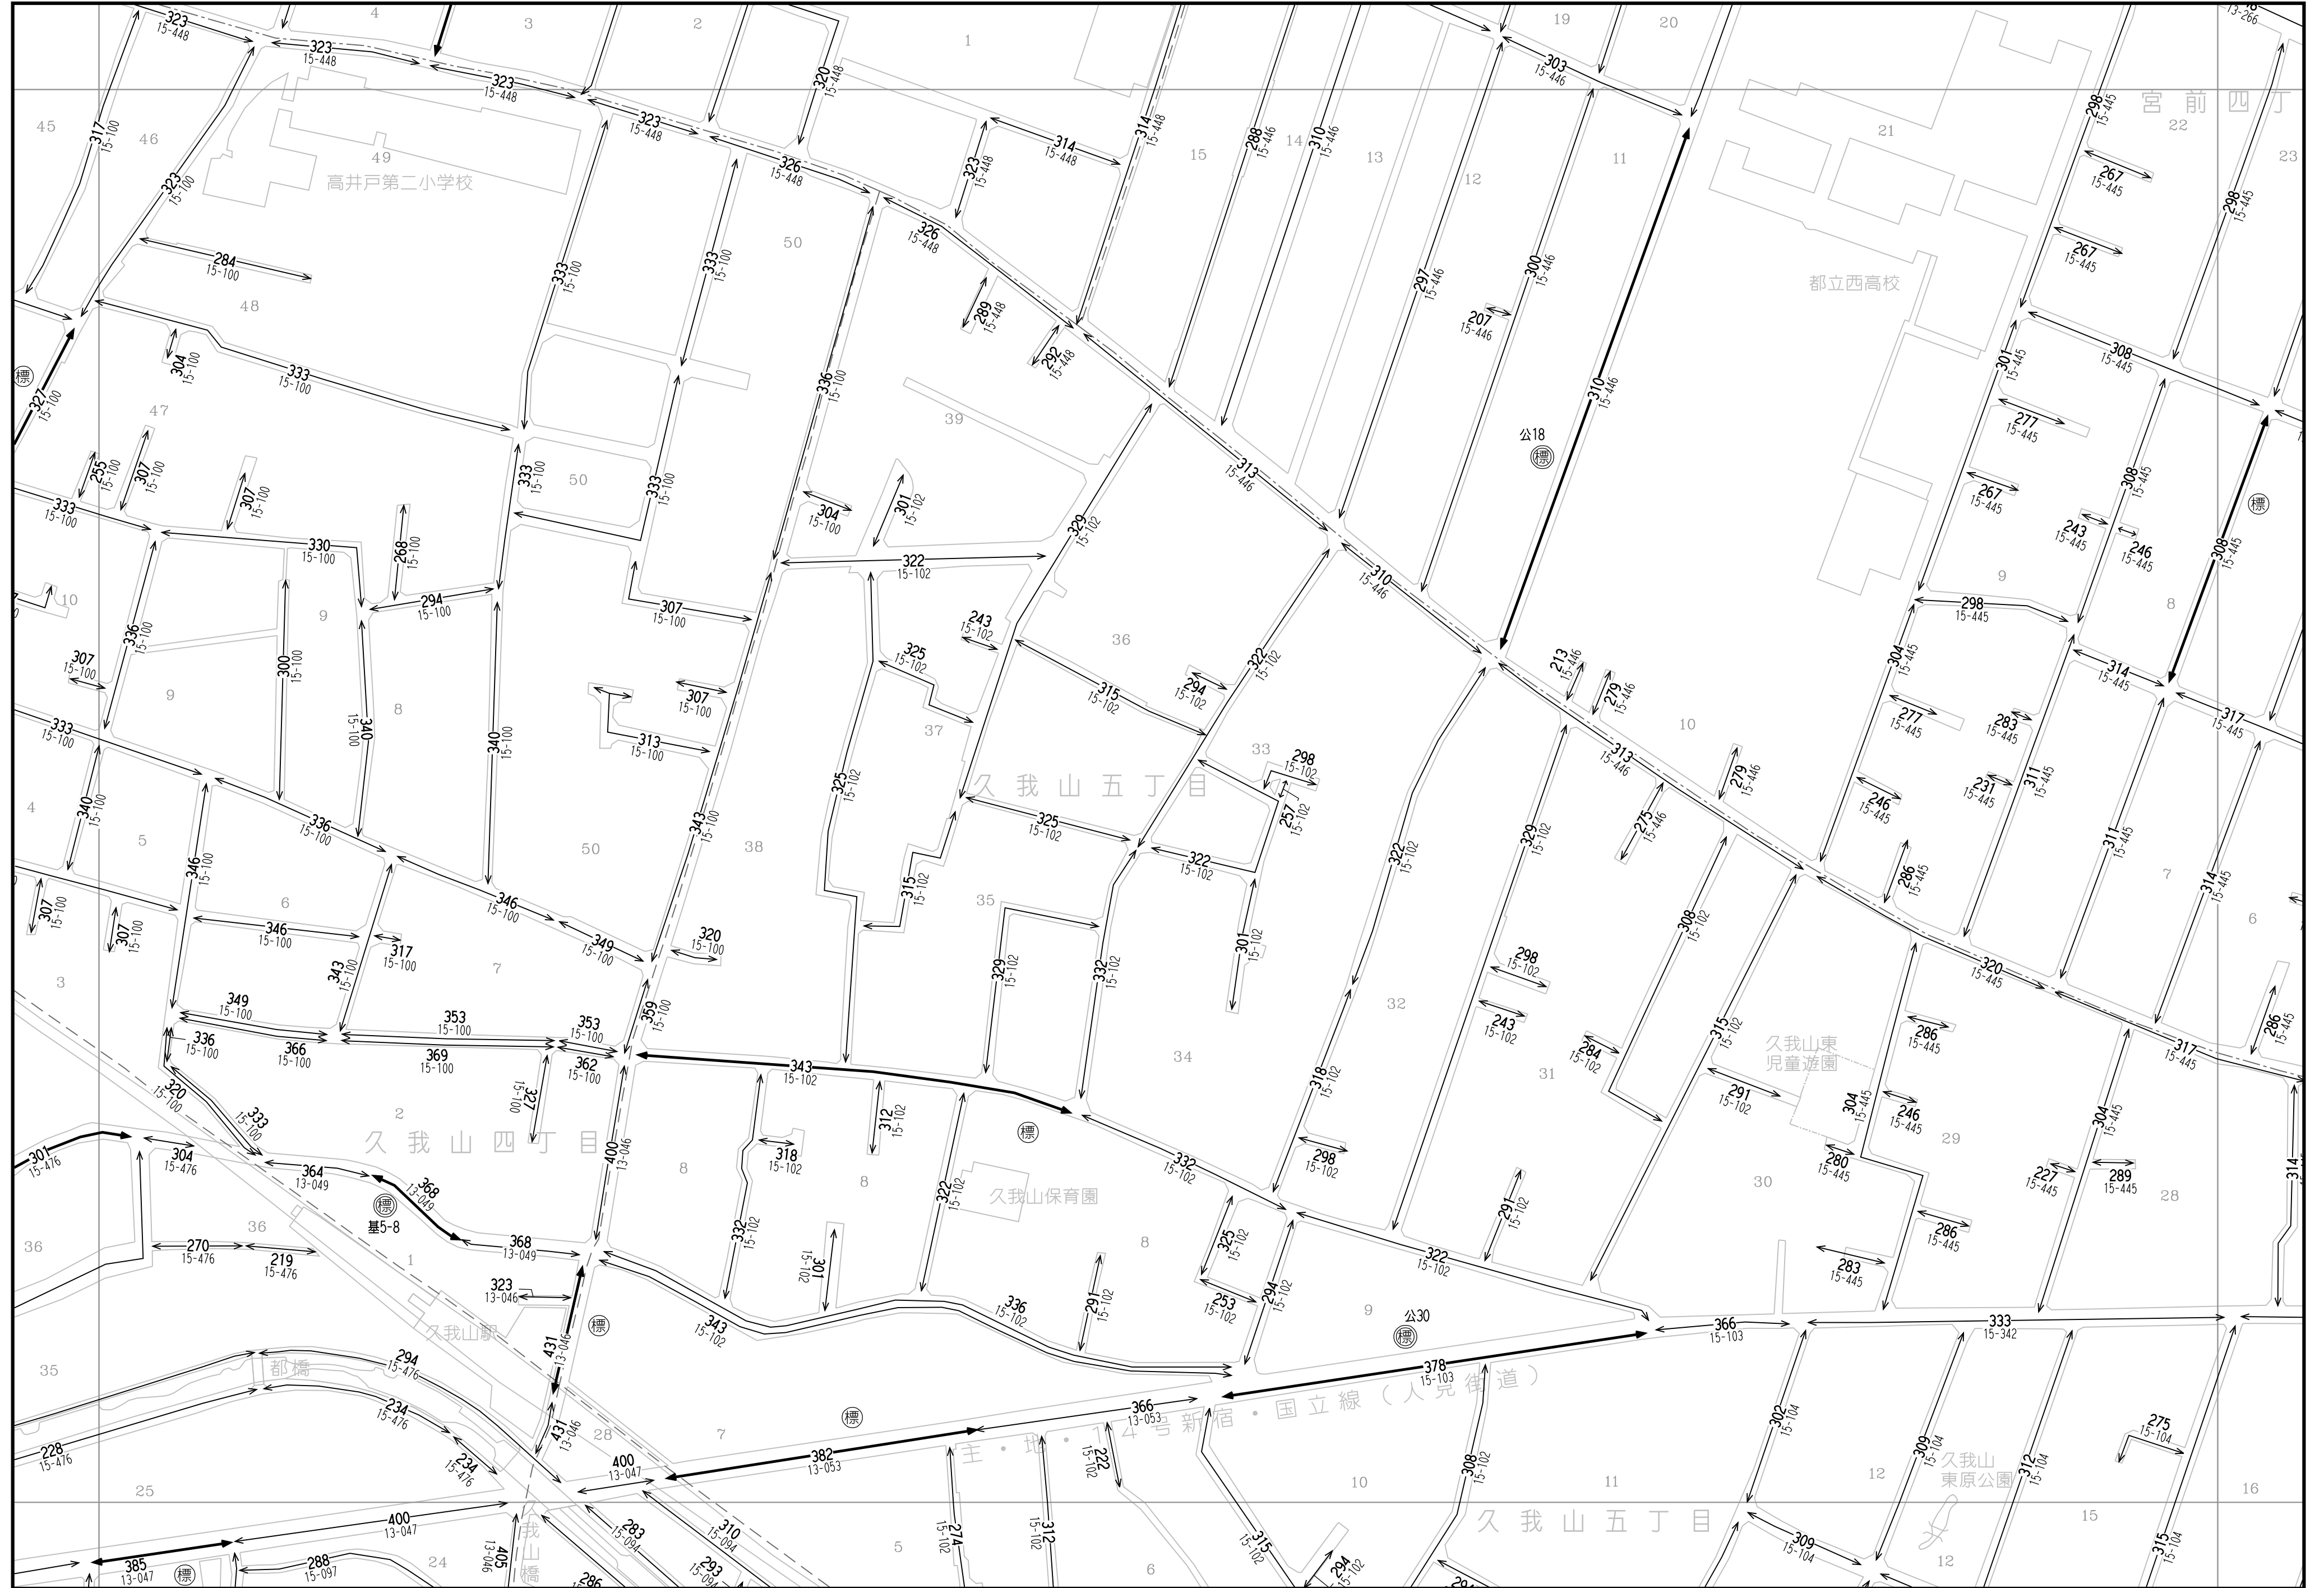

60	61	62
70	71	72
80	81	82

「この地図は、国土地理院長の承認（平成24関公第269号）を得て作成した東京都地形図（S=1:2,500）を使用（27都市基交第94号）して作成したものである。無断複製を禁ずる。」