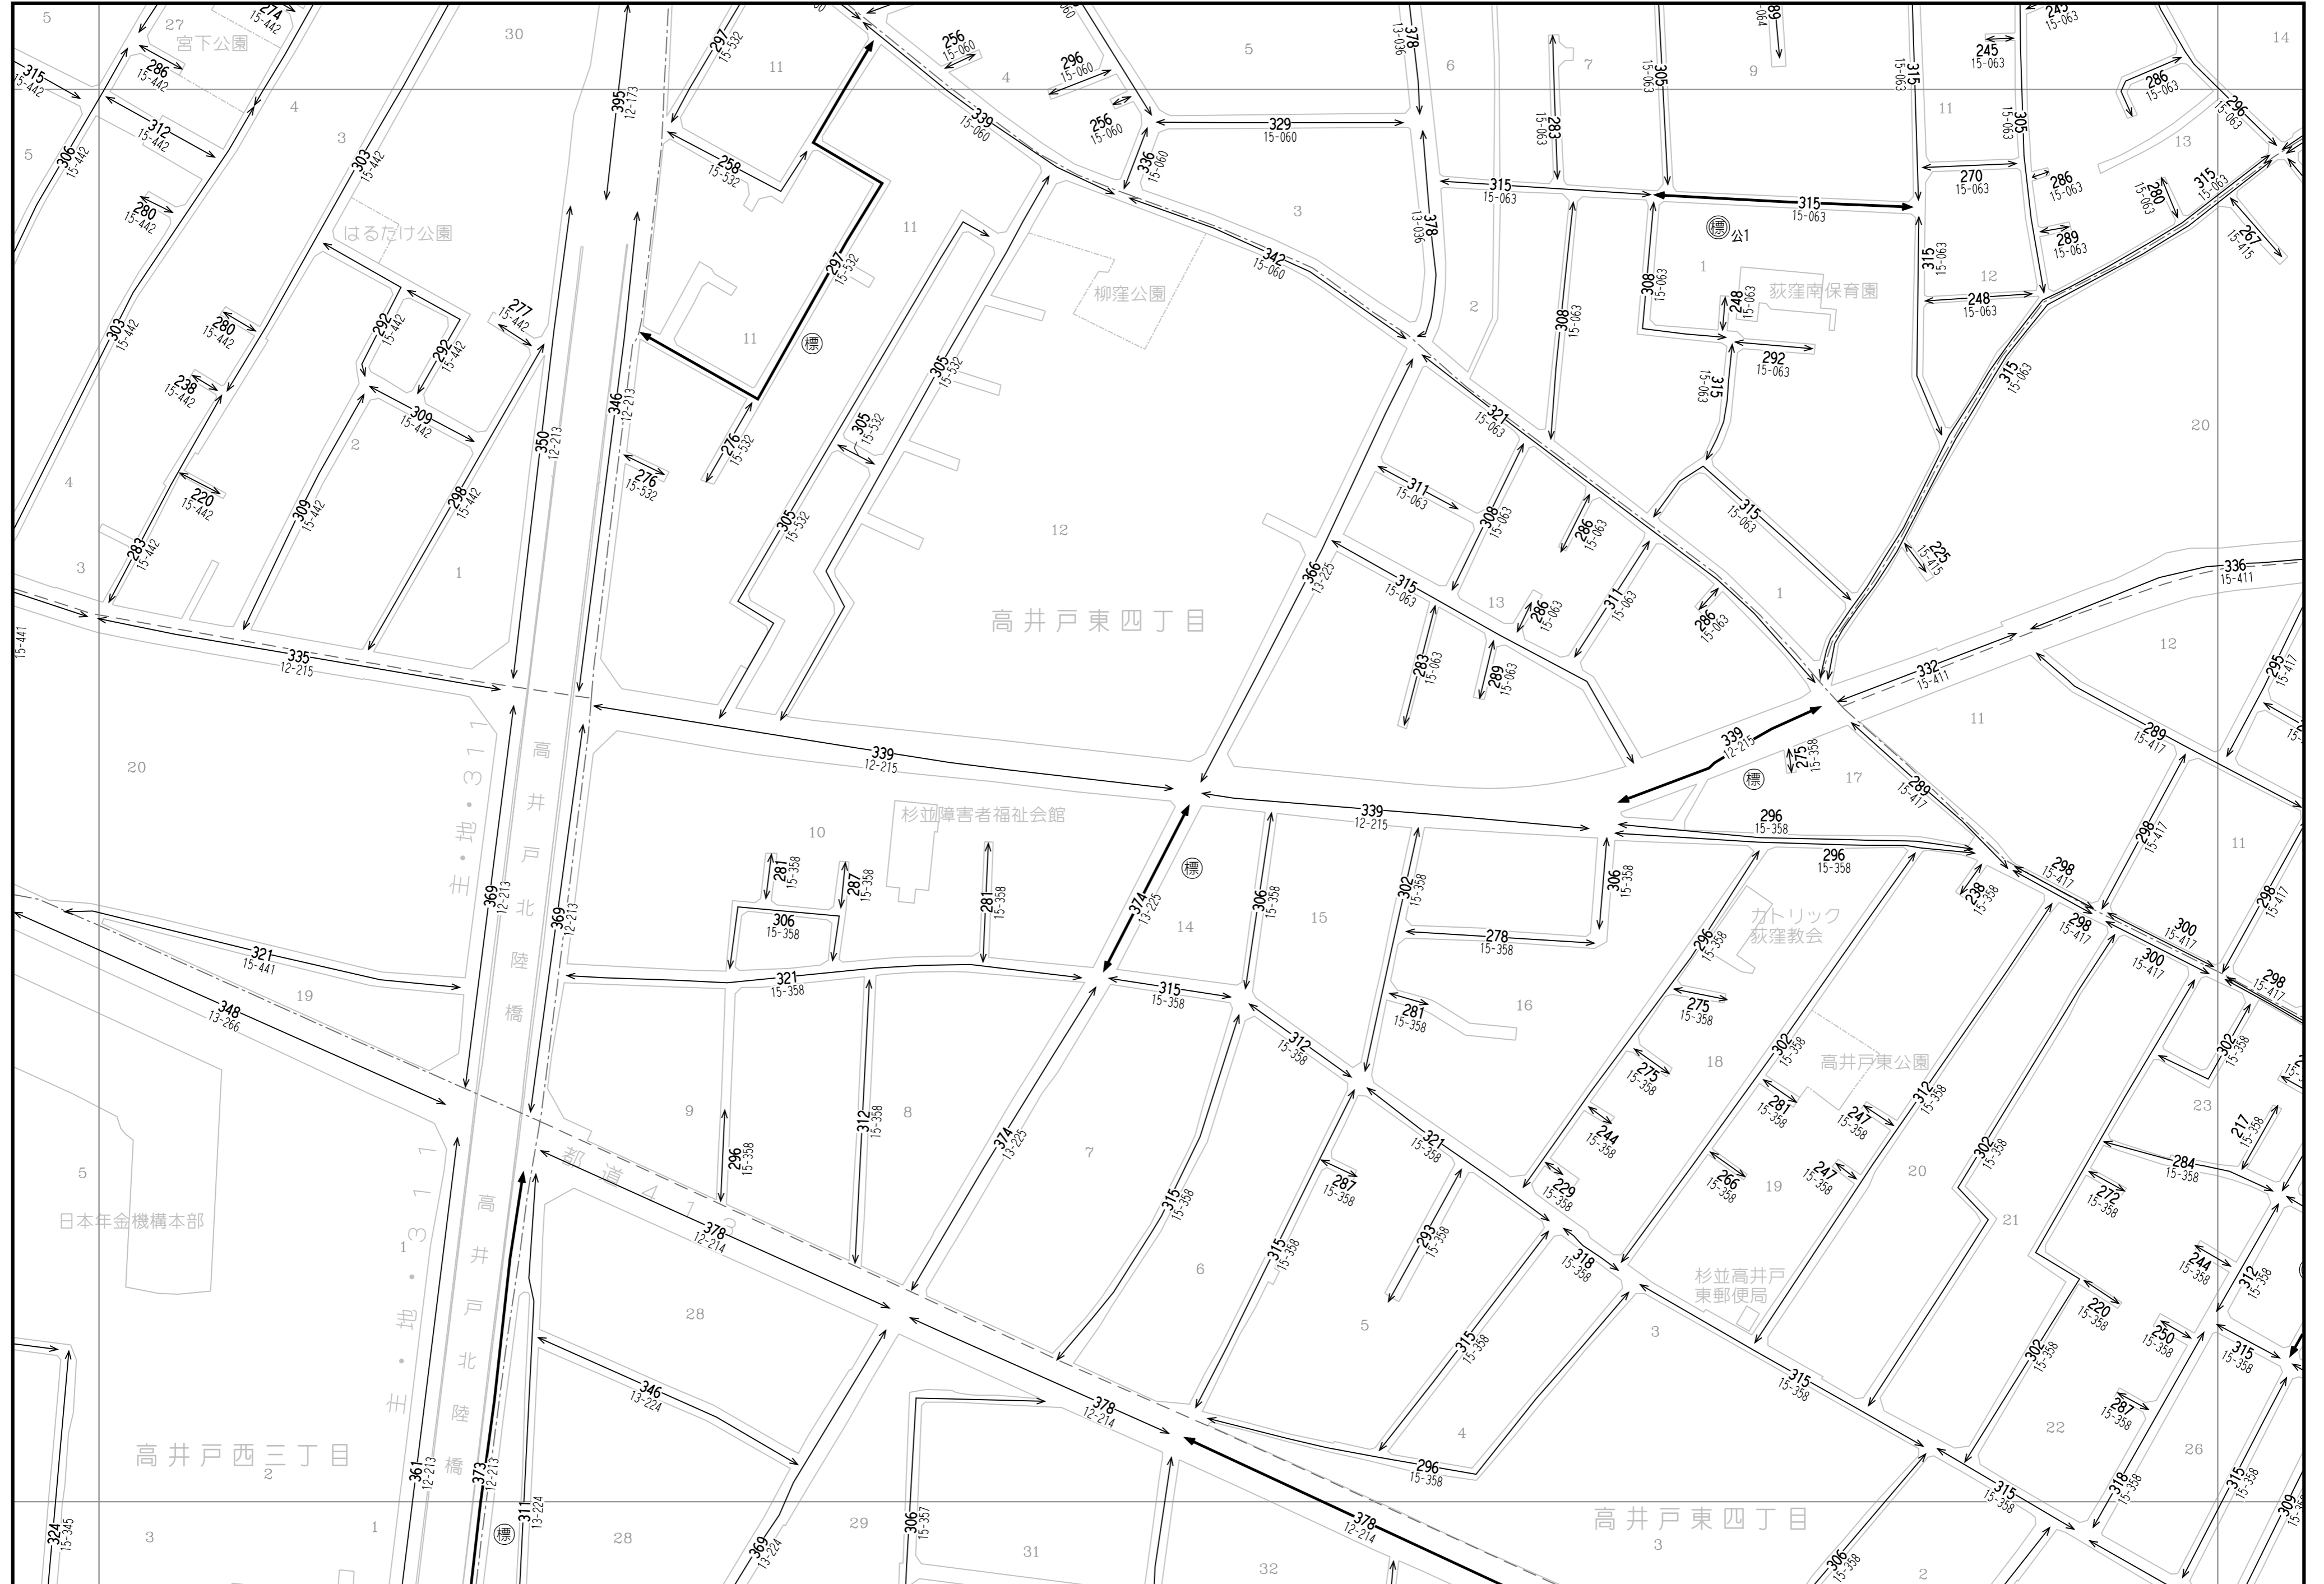

62	63	64
72	73	74
82	83	84

「この地図は、国土地理院長の承認（平成24関公第269号）を得て作成した東京都地形図（S=1:2,500）を使用（27都市基交第94号）して作成したものである。無断複製を禁ずる。」