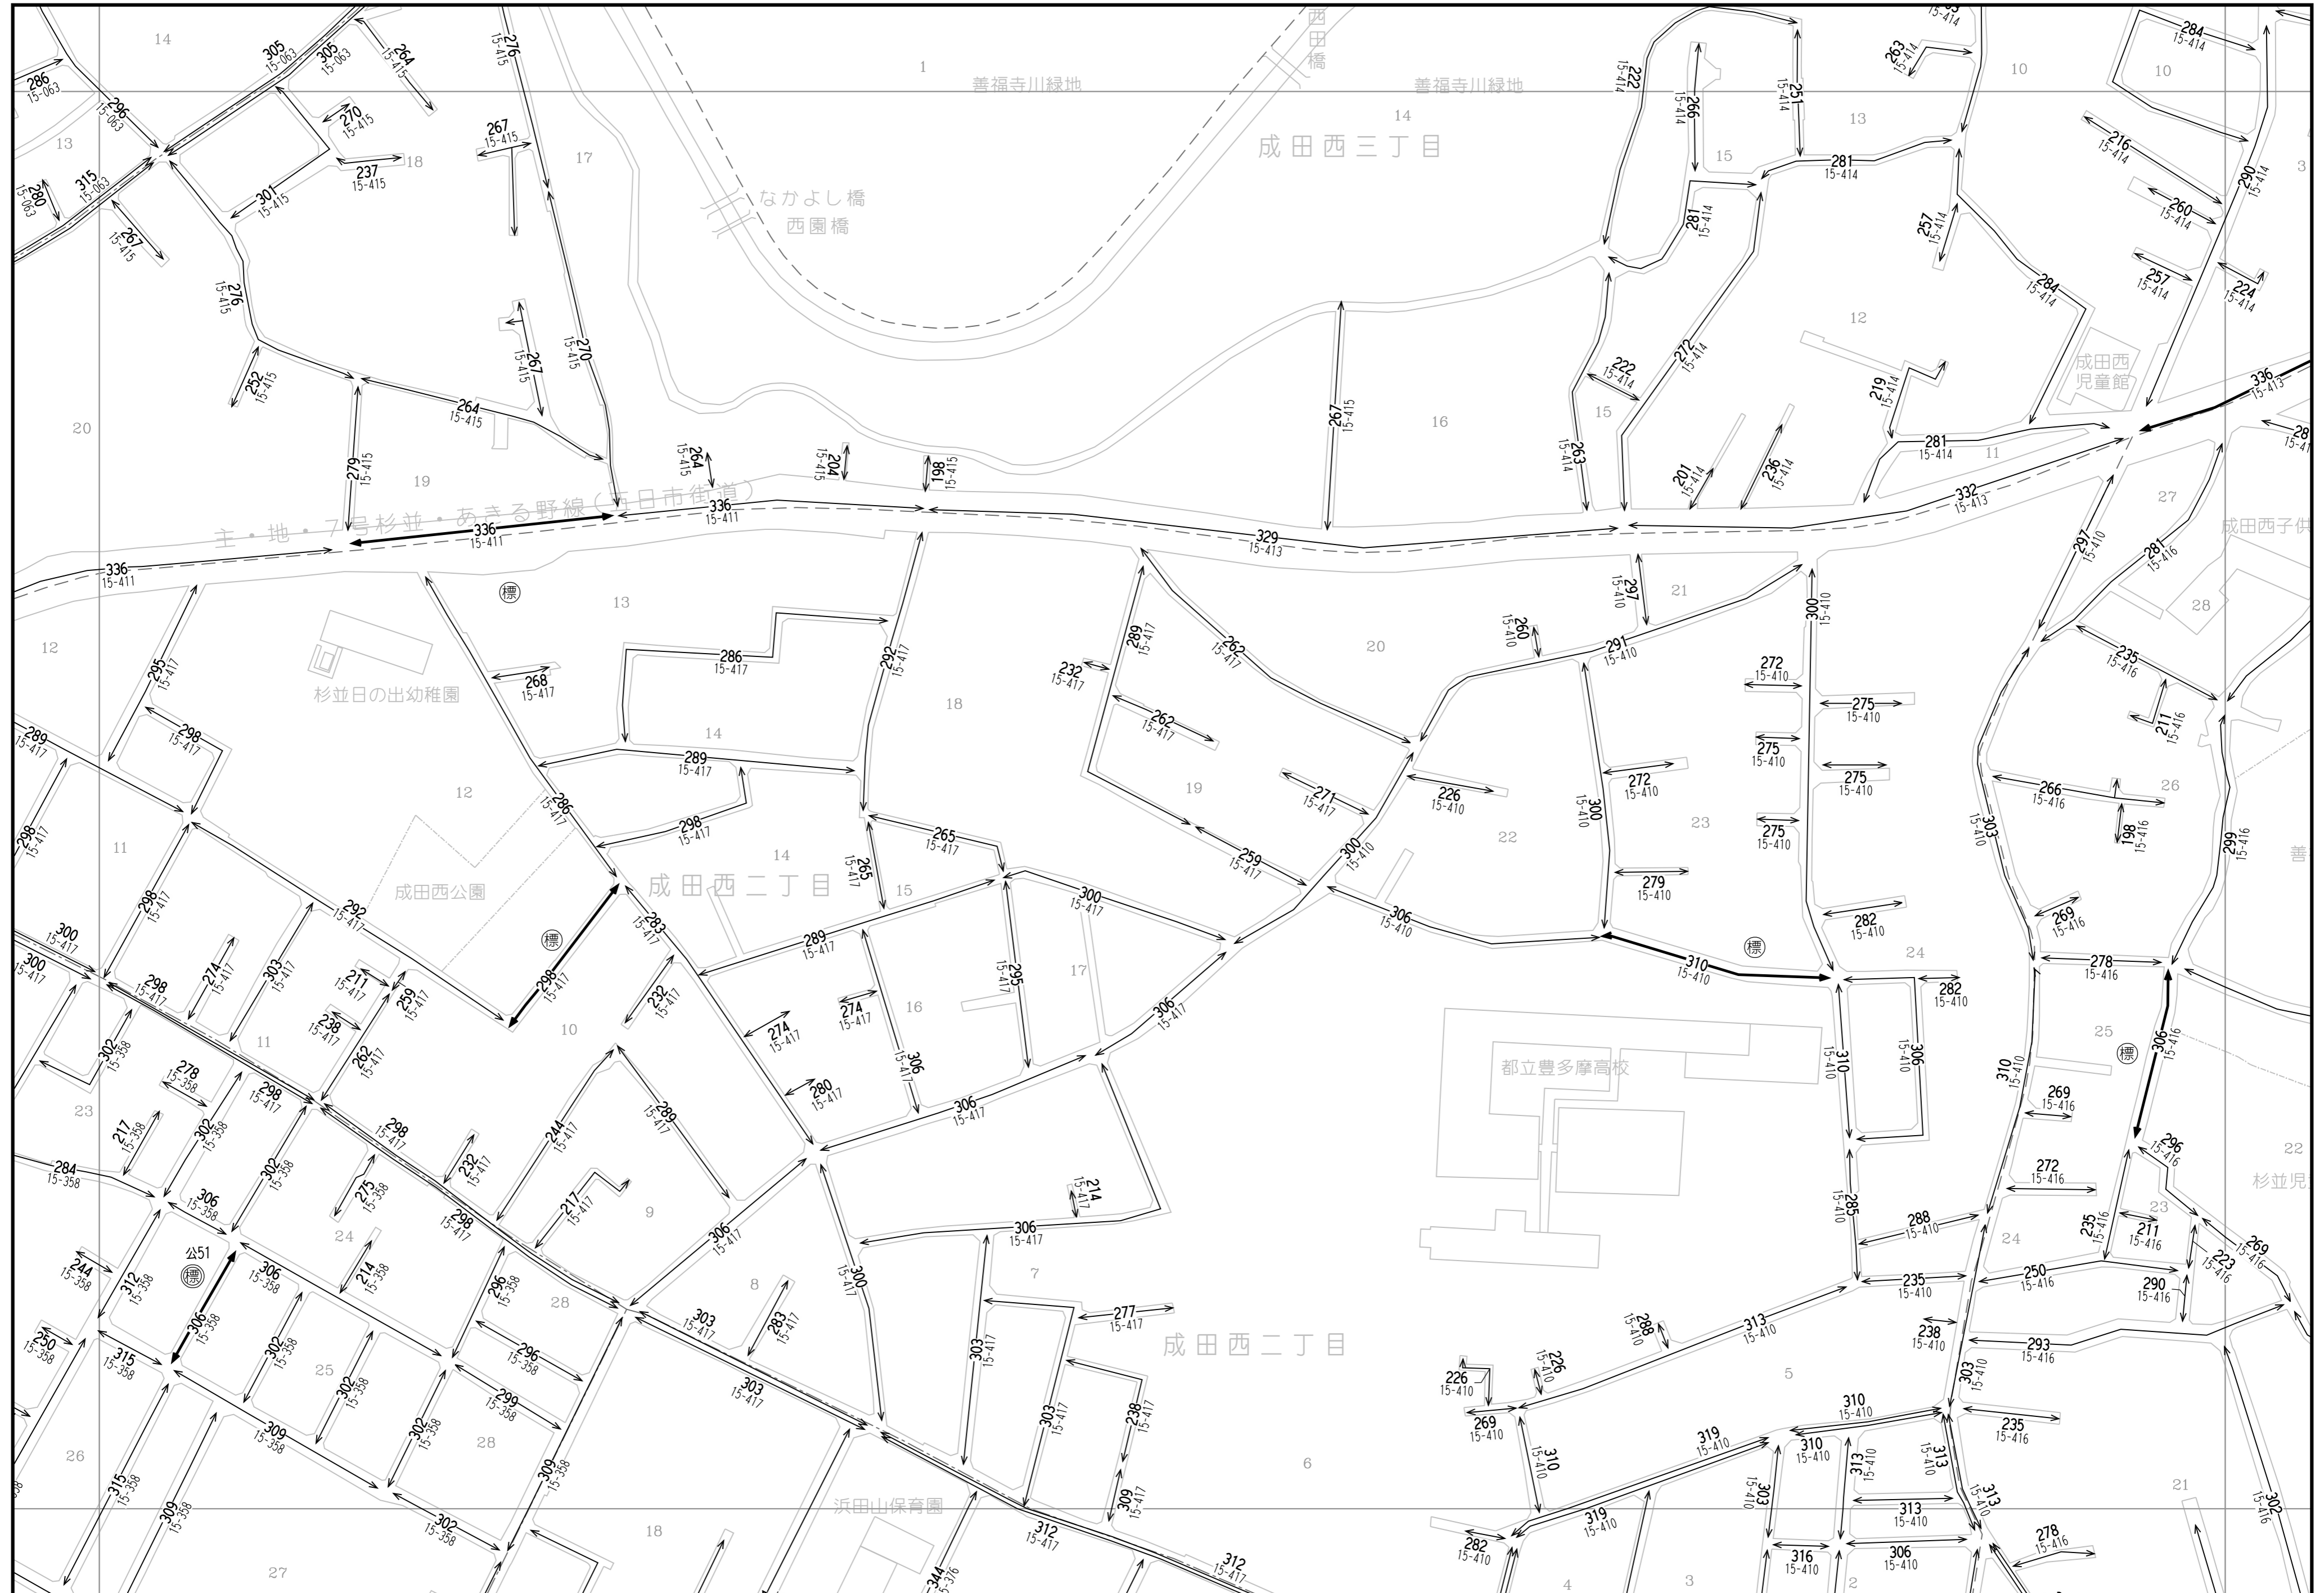

63	64	65
73	74	75
83	84	85

「この地図は、国土院院長の承認（平成24関公第269号）を得て作成した東京都地形図（S=1:2,500）を使用（27都市基交第94号）して作成したものである。無断複製を禁ずる。」