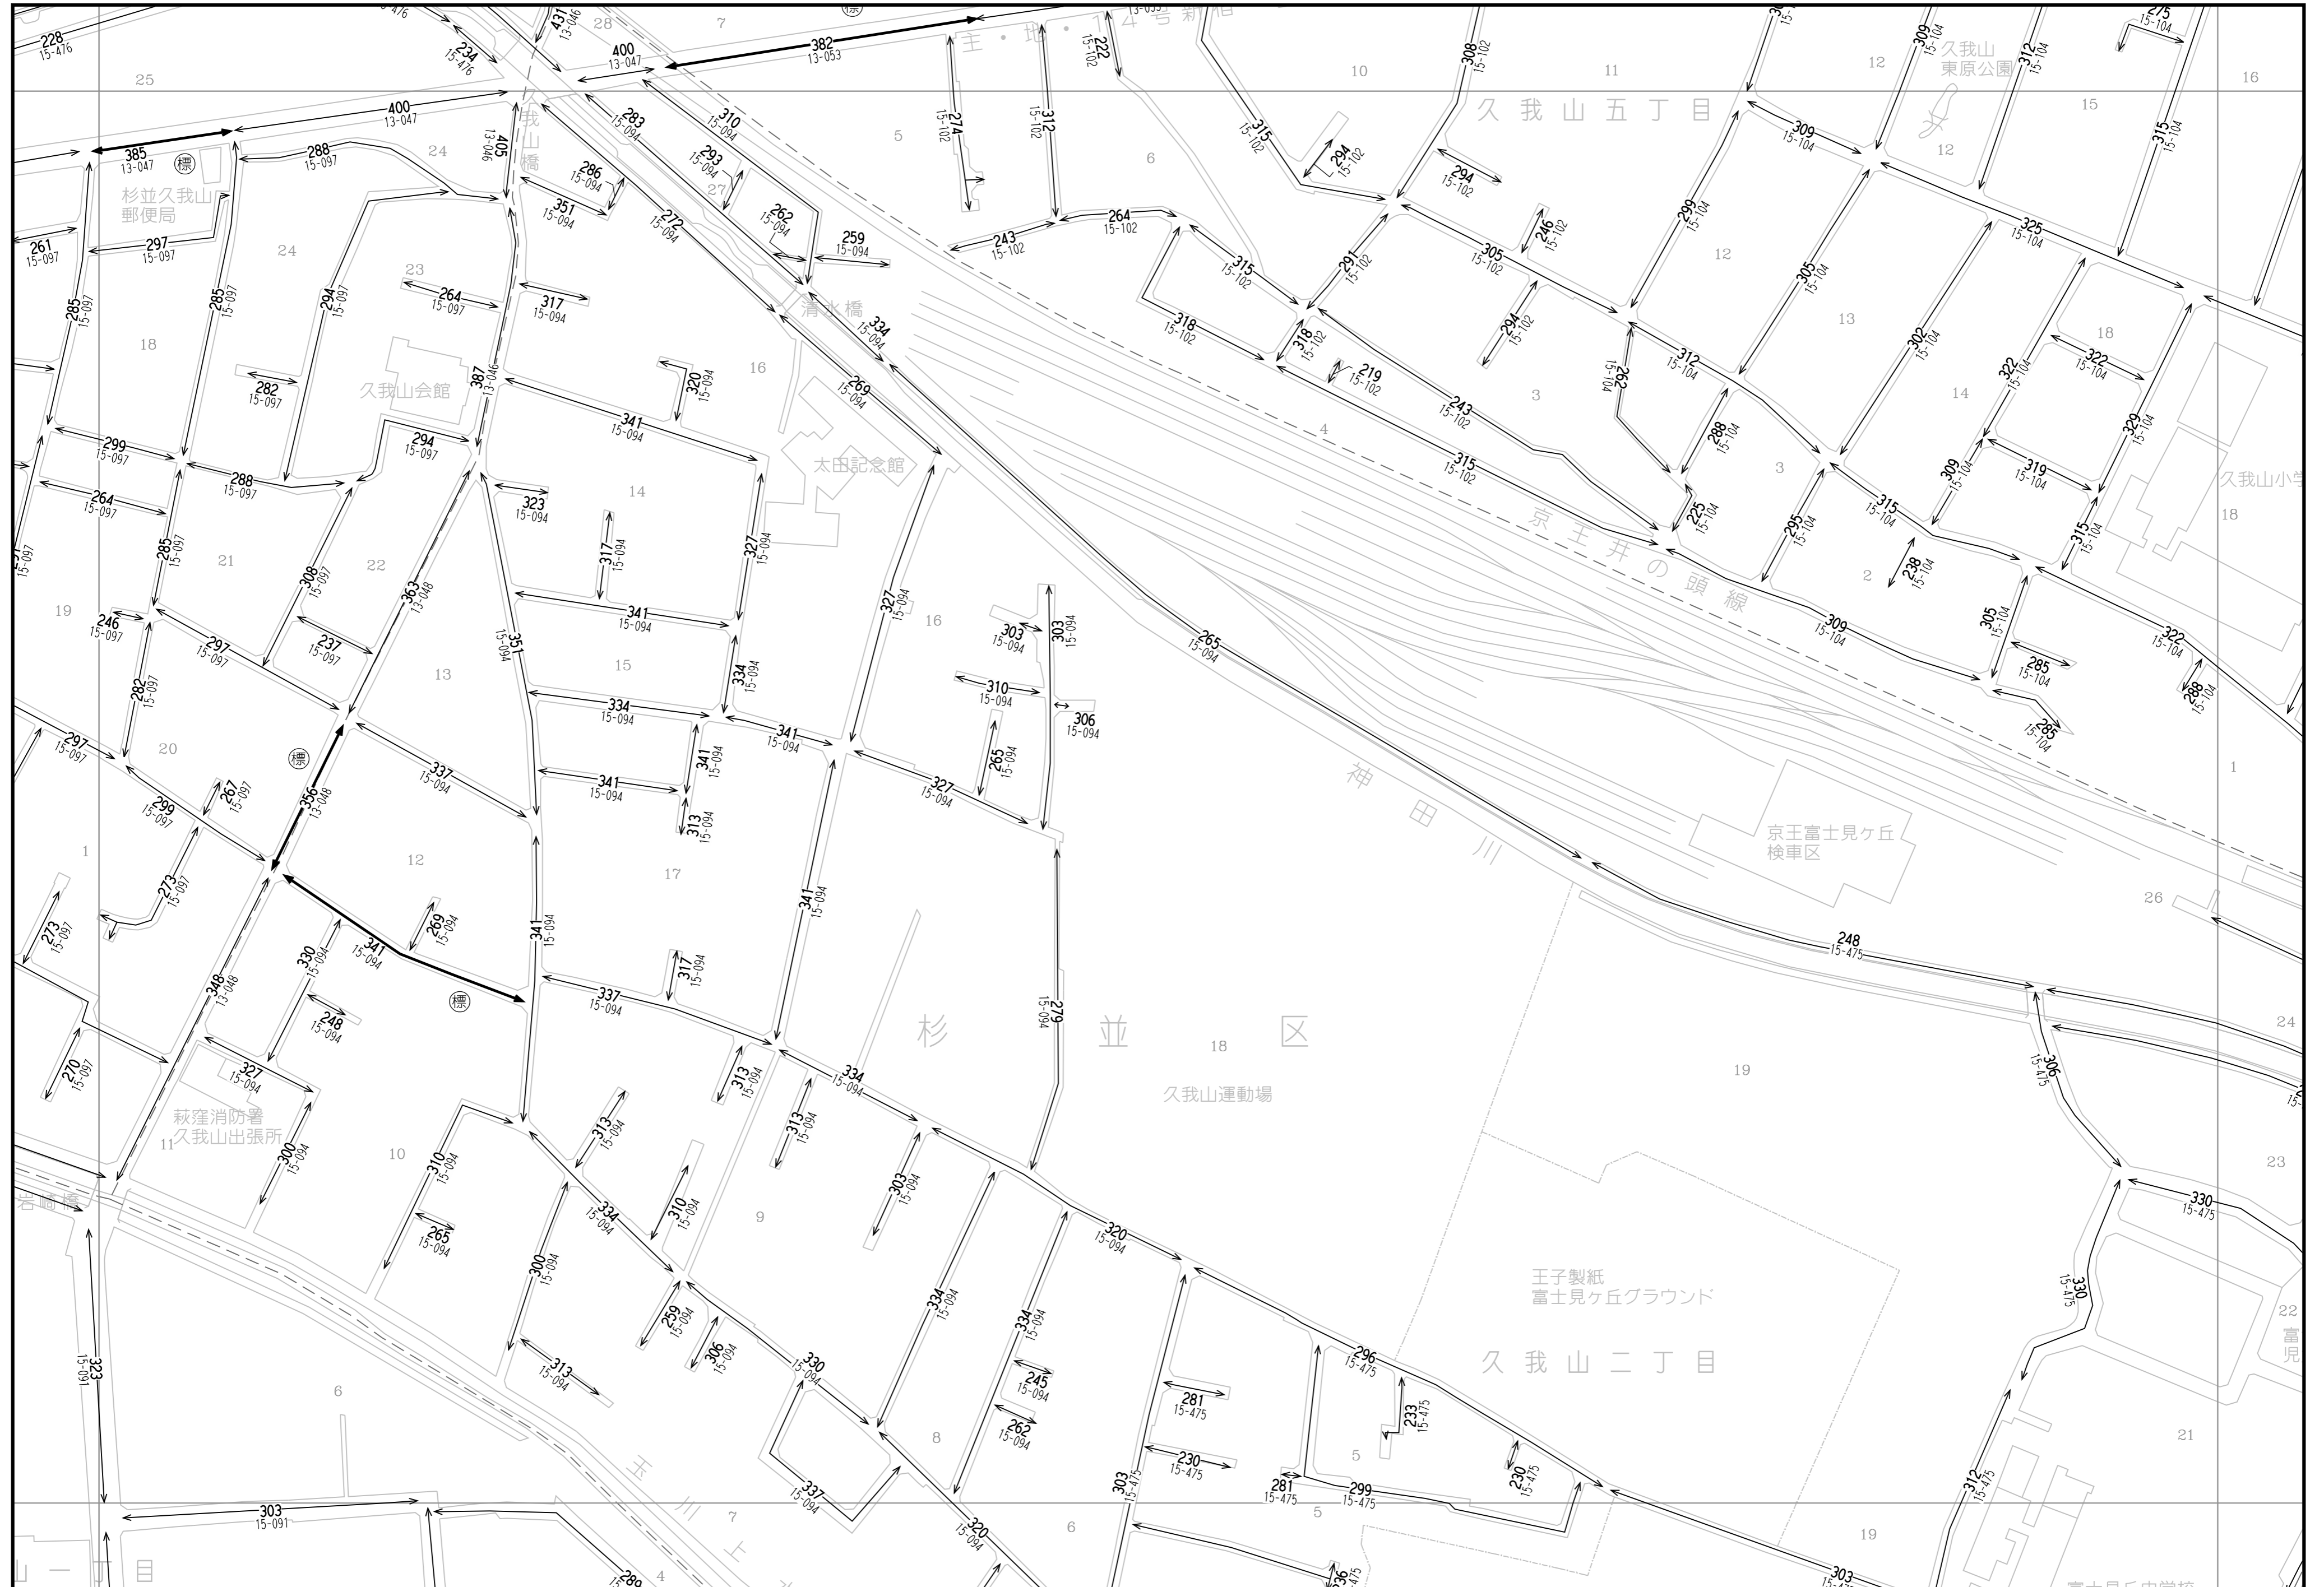

70	71	72
80	81	82
89	90	91

「この地図は、国土地理院長の承認（平成24関公第269号）を得て作成した東京都地形図（S=1:2,500）を使用（27都市基交第94号）して作成したものである。無断複製を禁ずる。」