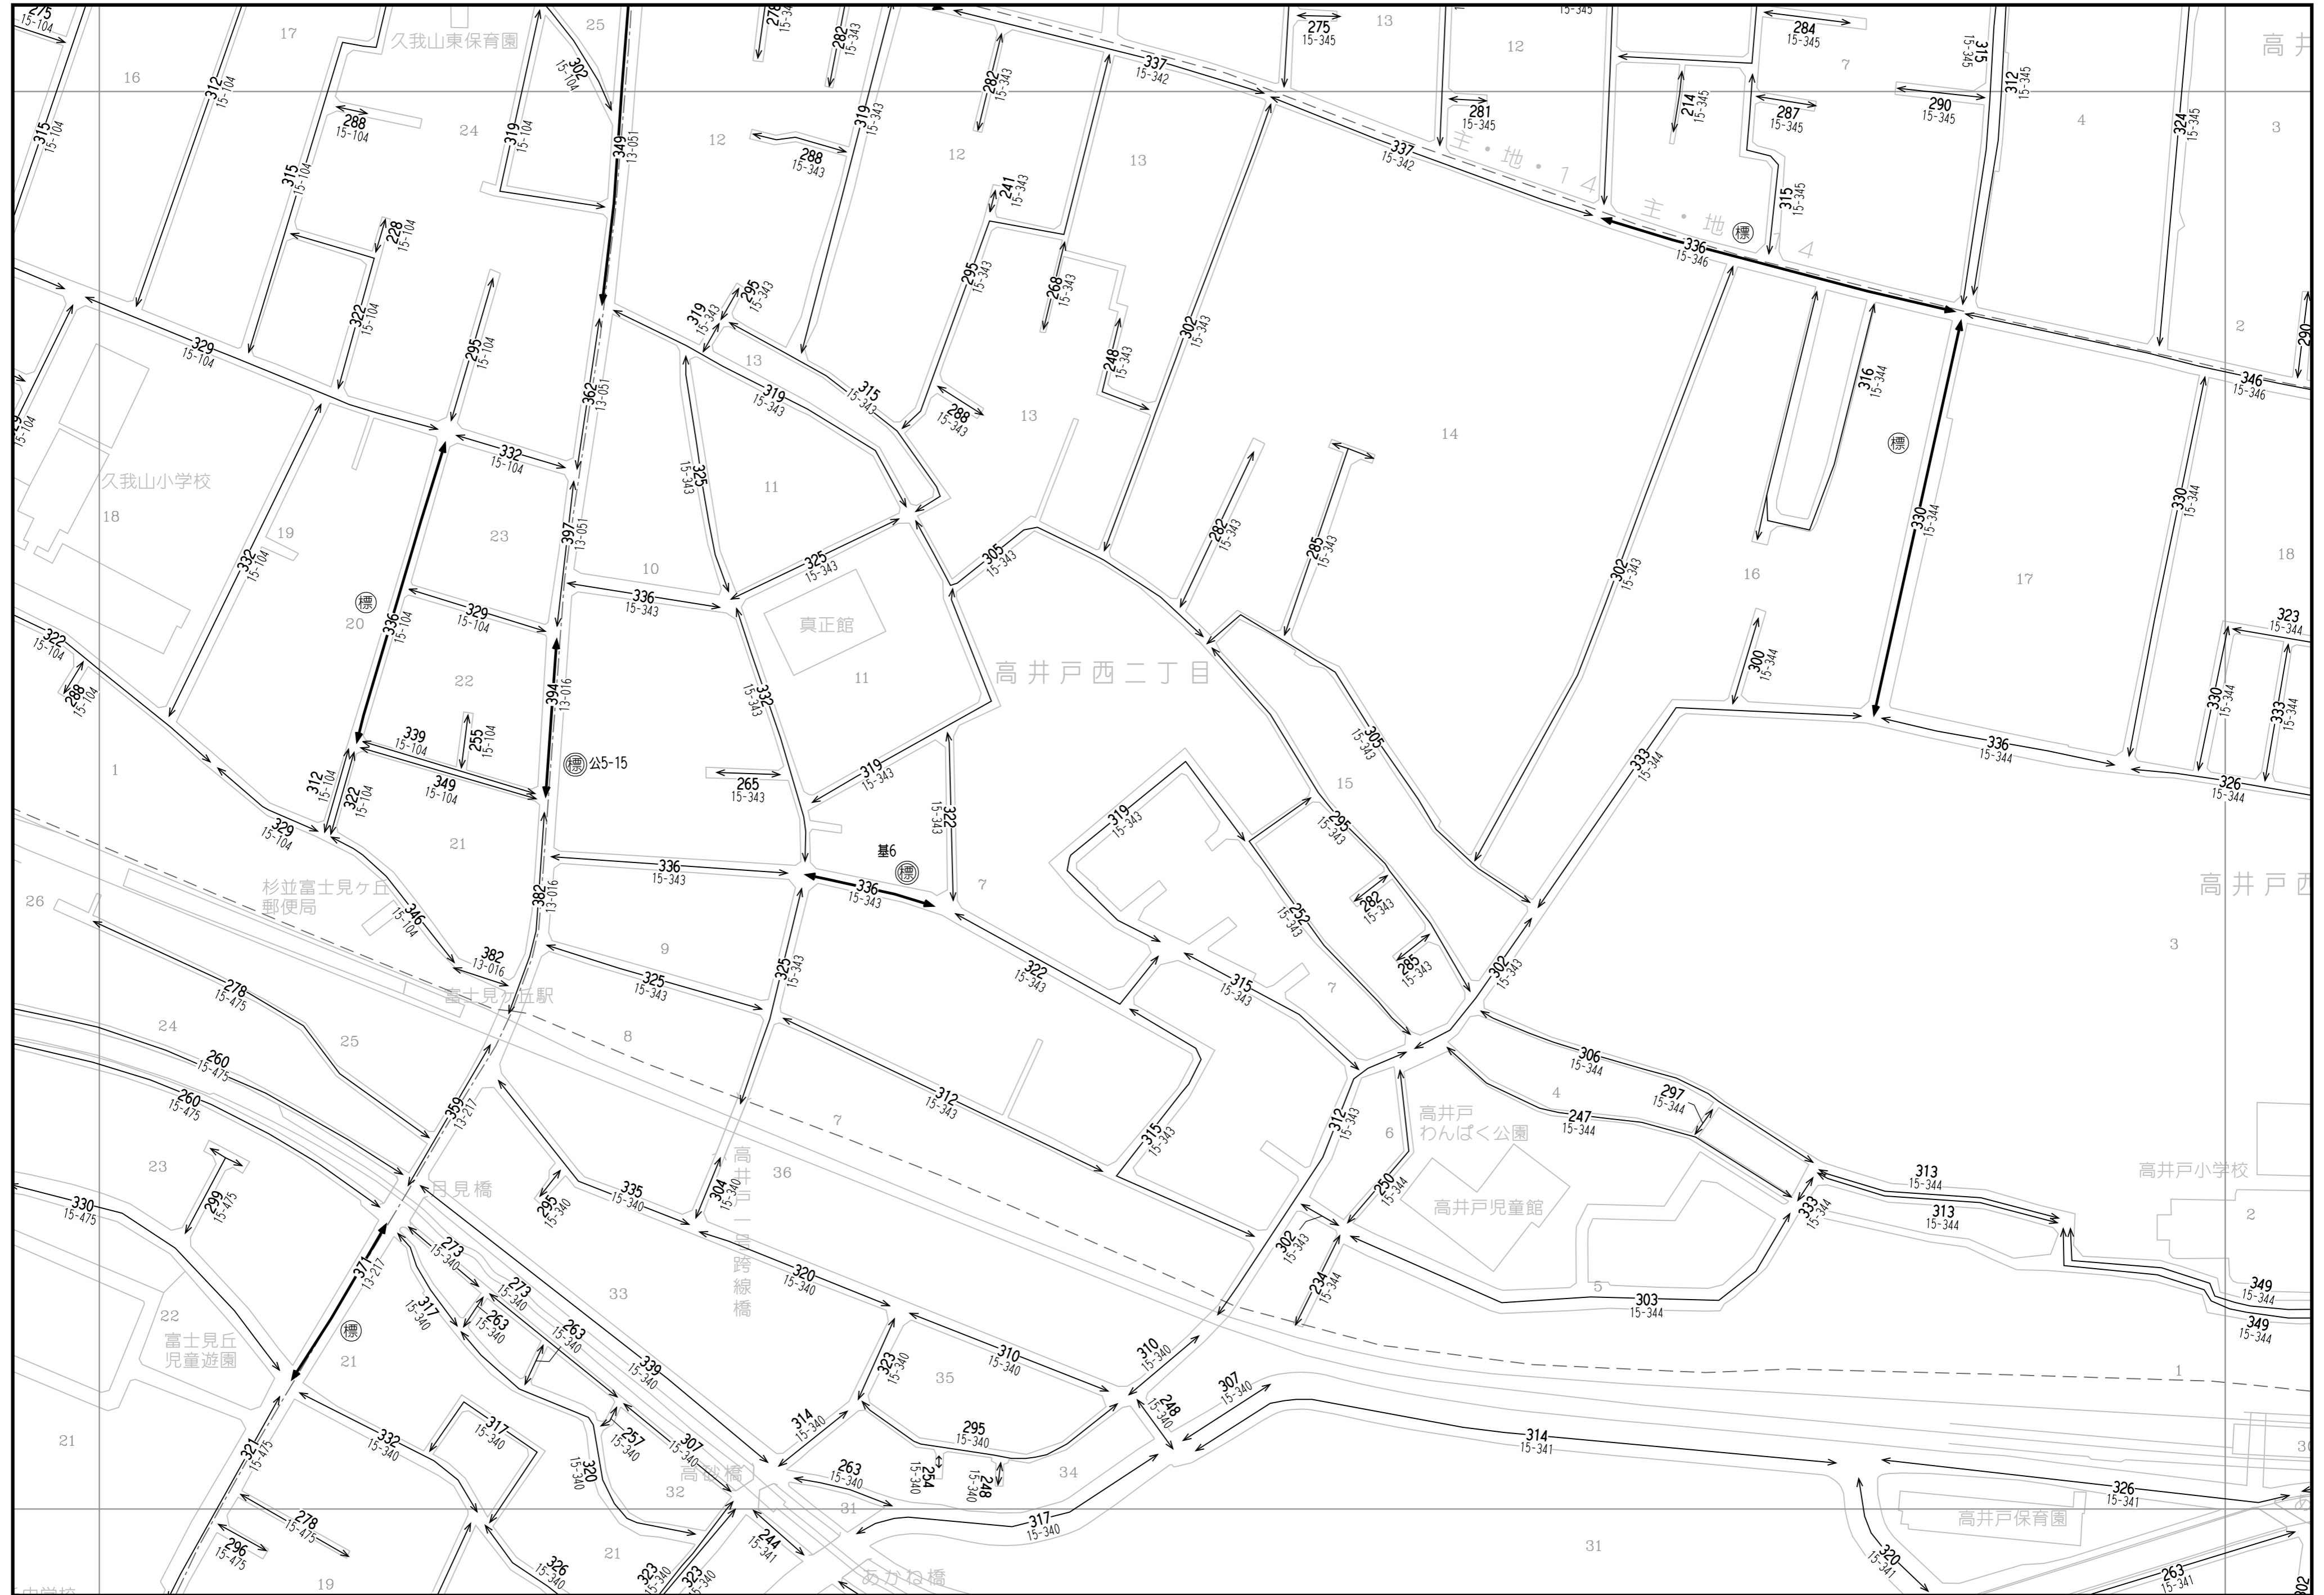

71	72	73
81	82	83
90	91	92

「この地図は、国土院院長の承認（平成24関公第269号）を得て作成した東京都地形図（S=1:2,500）を使用（27都市基交第94号）して作成したものである。無断複製を禁ずる。」