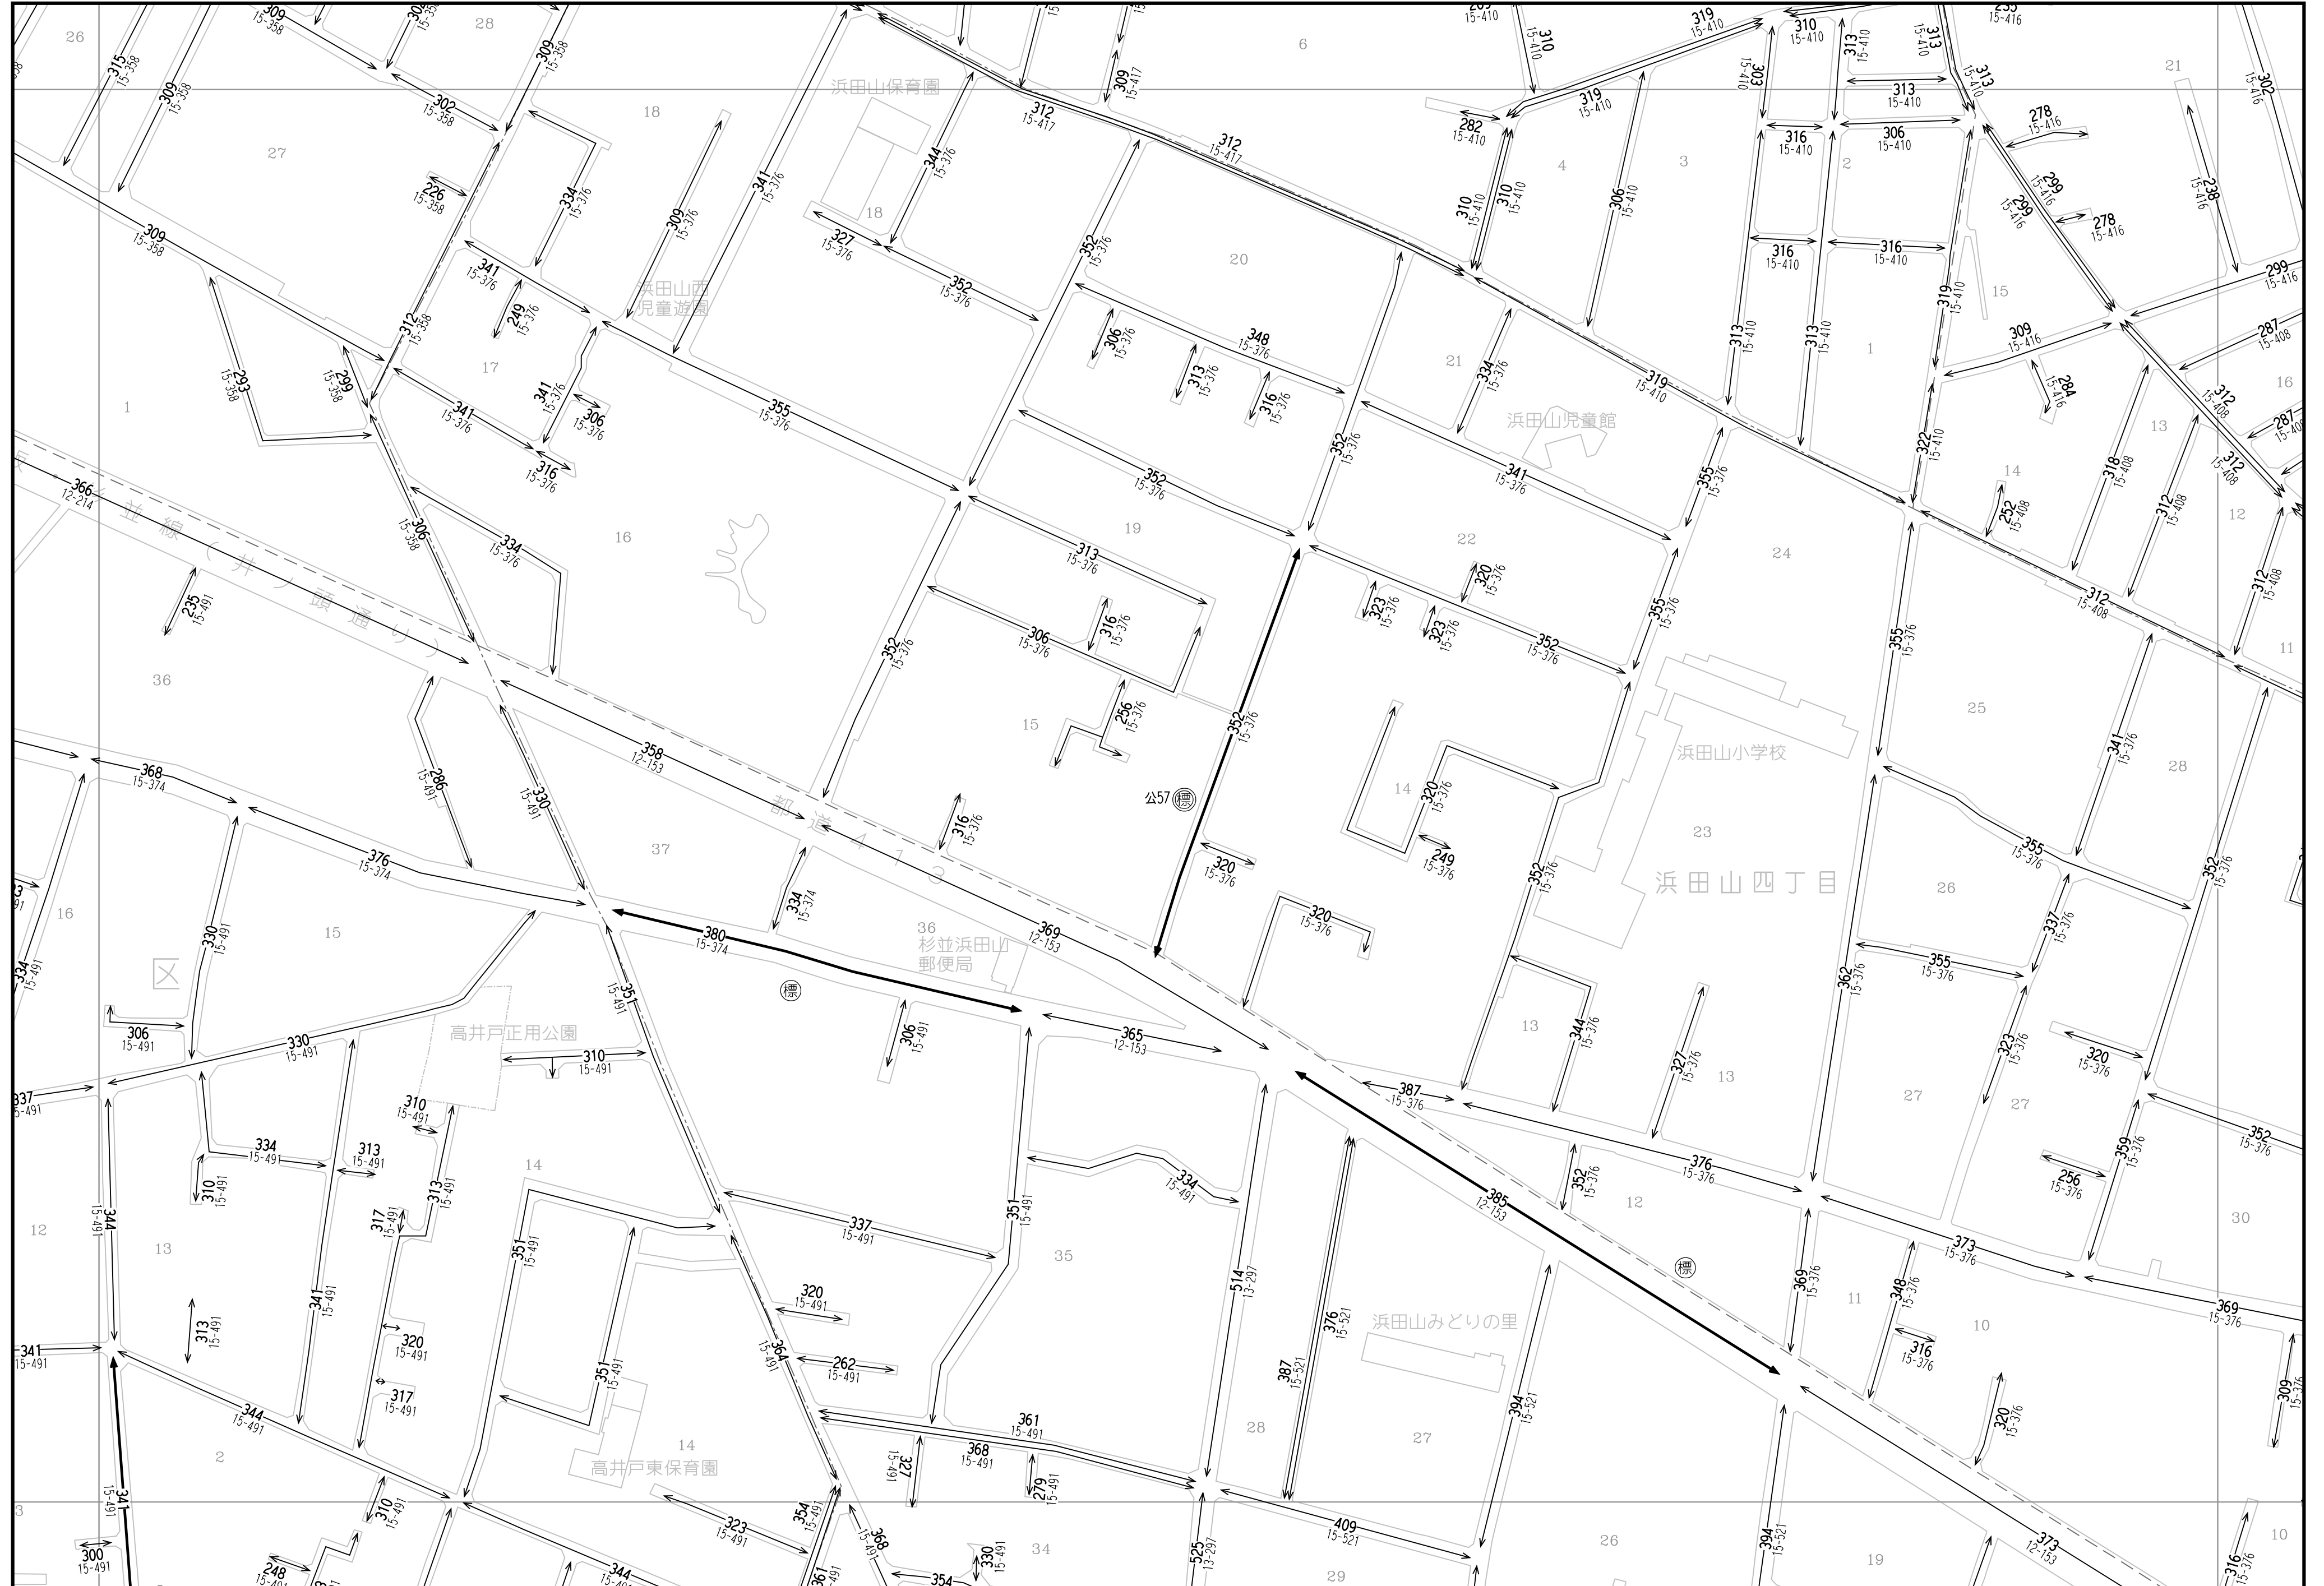

73	74	75
83	84	85
92	93	94

「この地図は、国土院院長の承認（平成24関公第269号）を得て作成した東京都地形図（S=1:2,500）を使用（27都市基交第94号）して作成したものである。無断複製を禁ずる。」