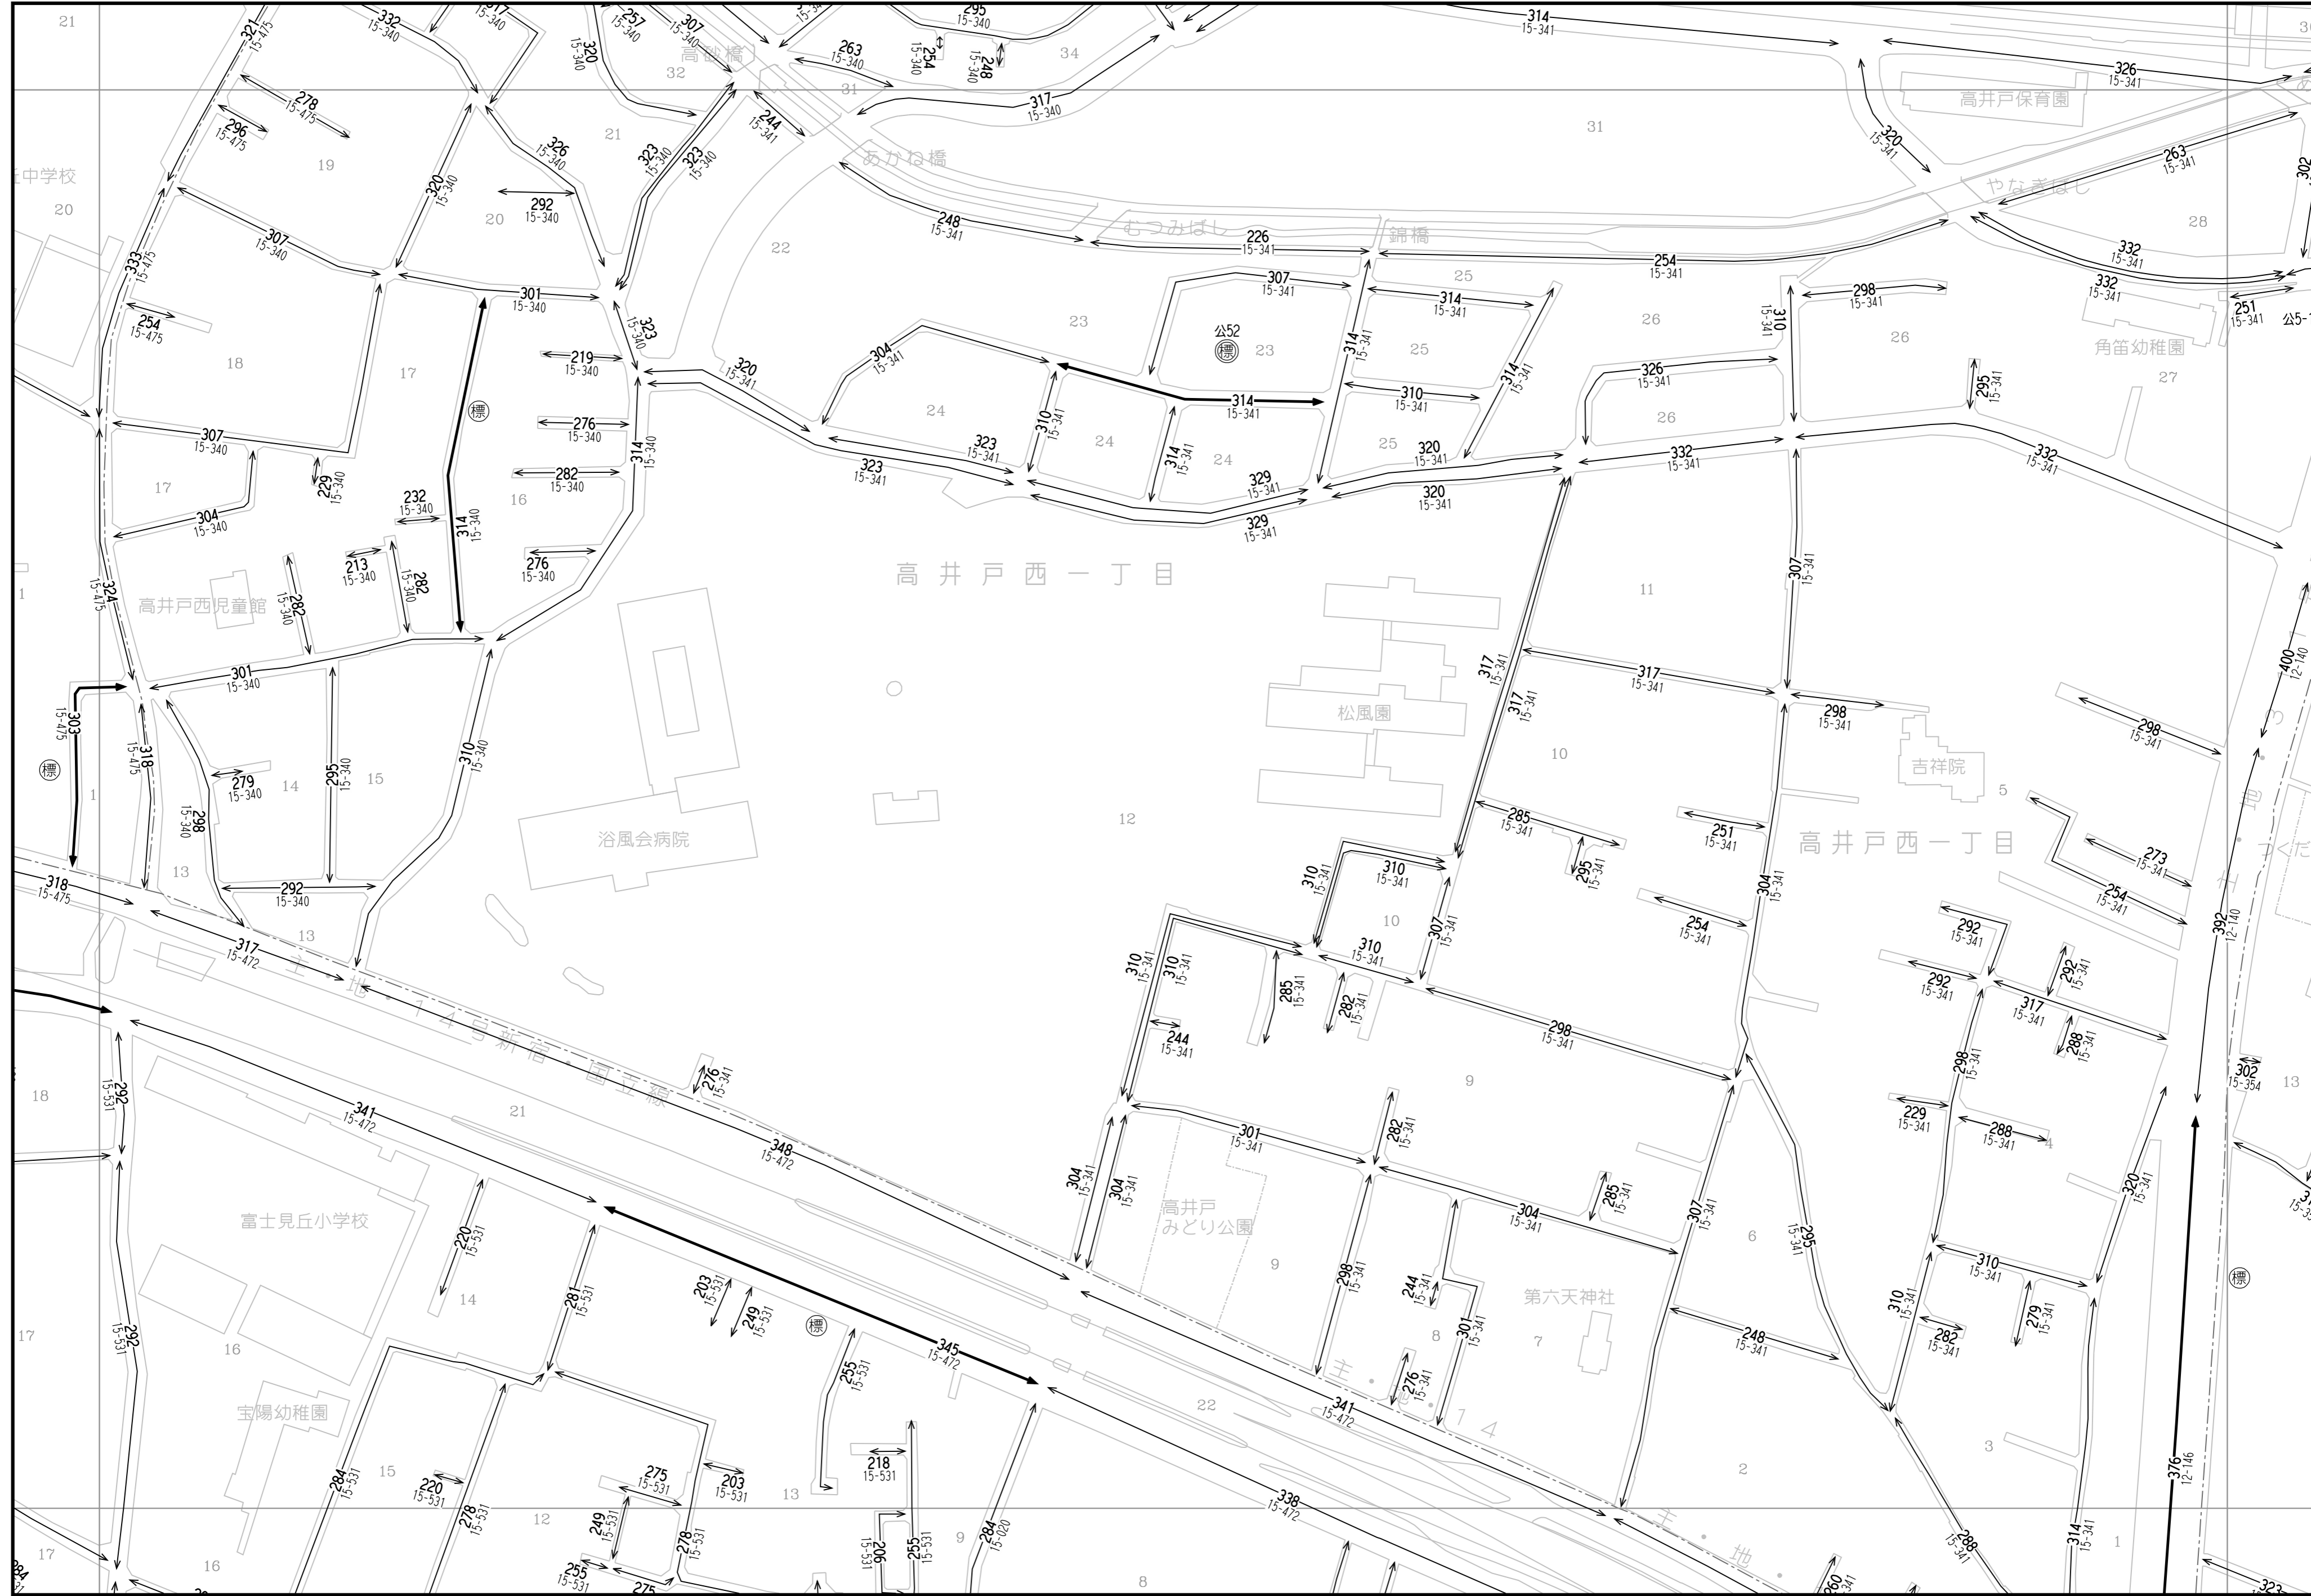

81	82	83
90	91	92
99	100	101

「この地図は、国土院院長の承認（平成24関公第269号）を得て作成した東京都地形図（S=1:2,500）を使用（27都市基交第94号）して作成したものである。無断複製を禁ずる。」