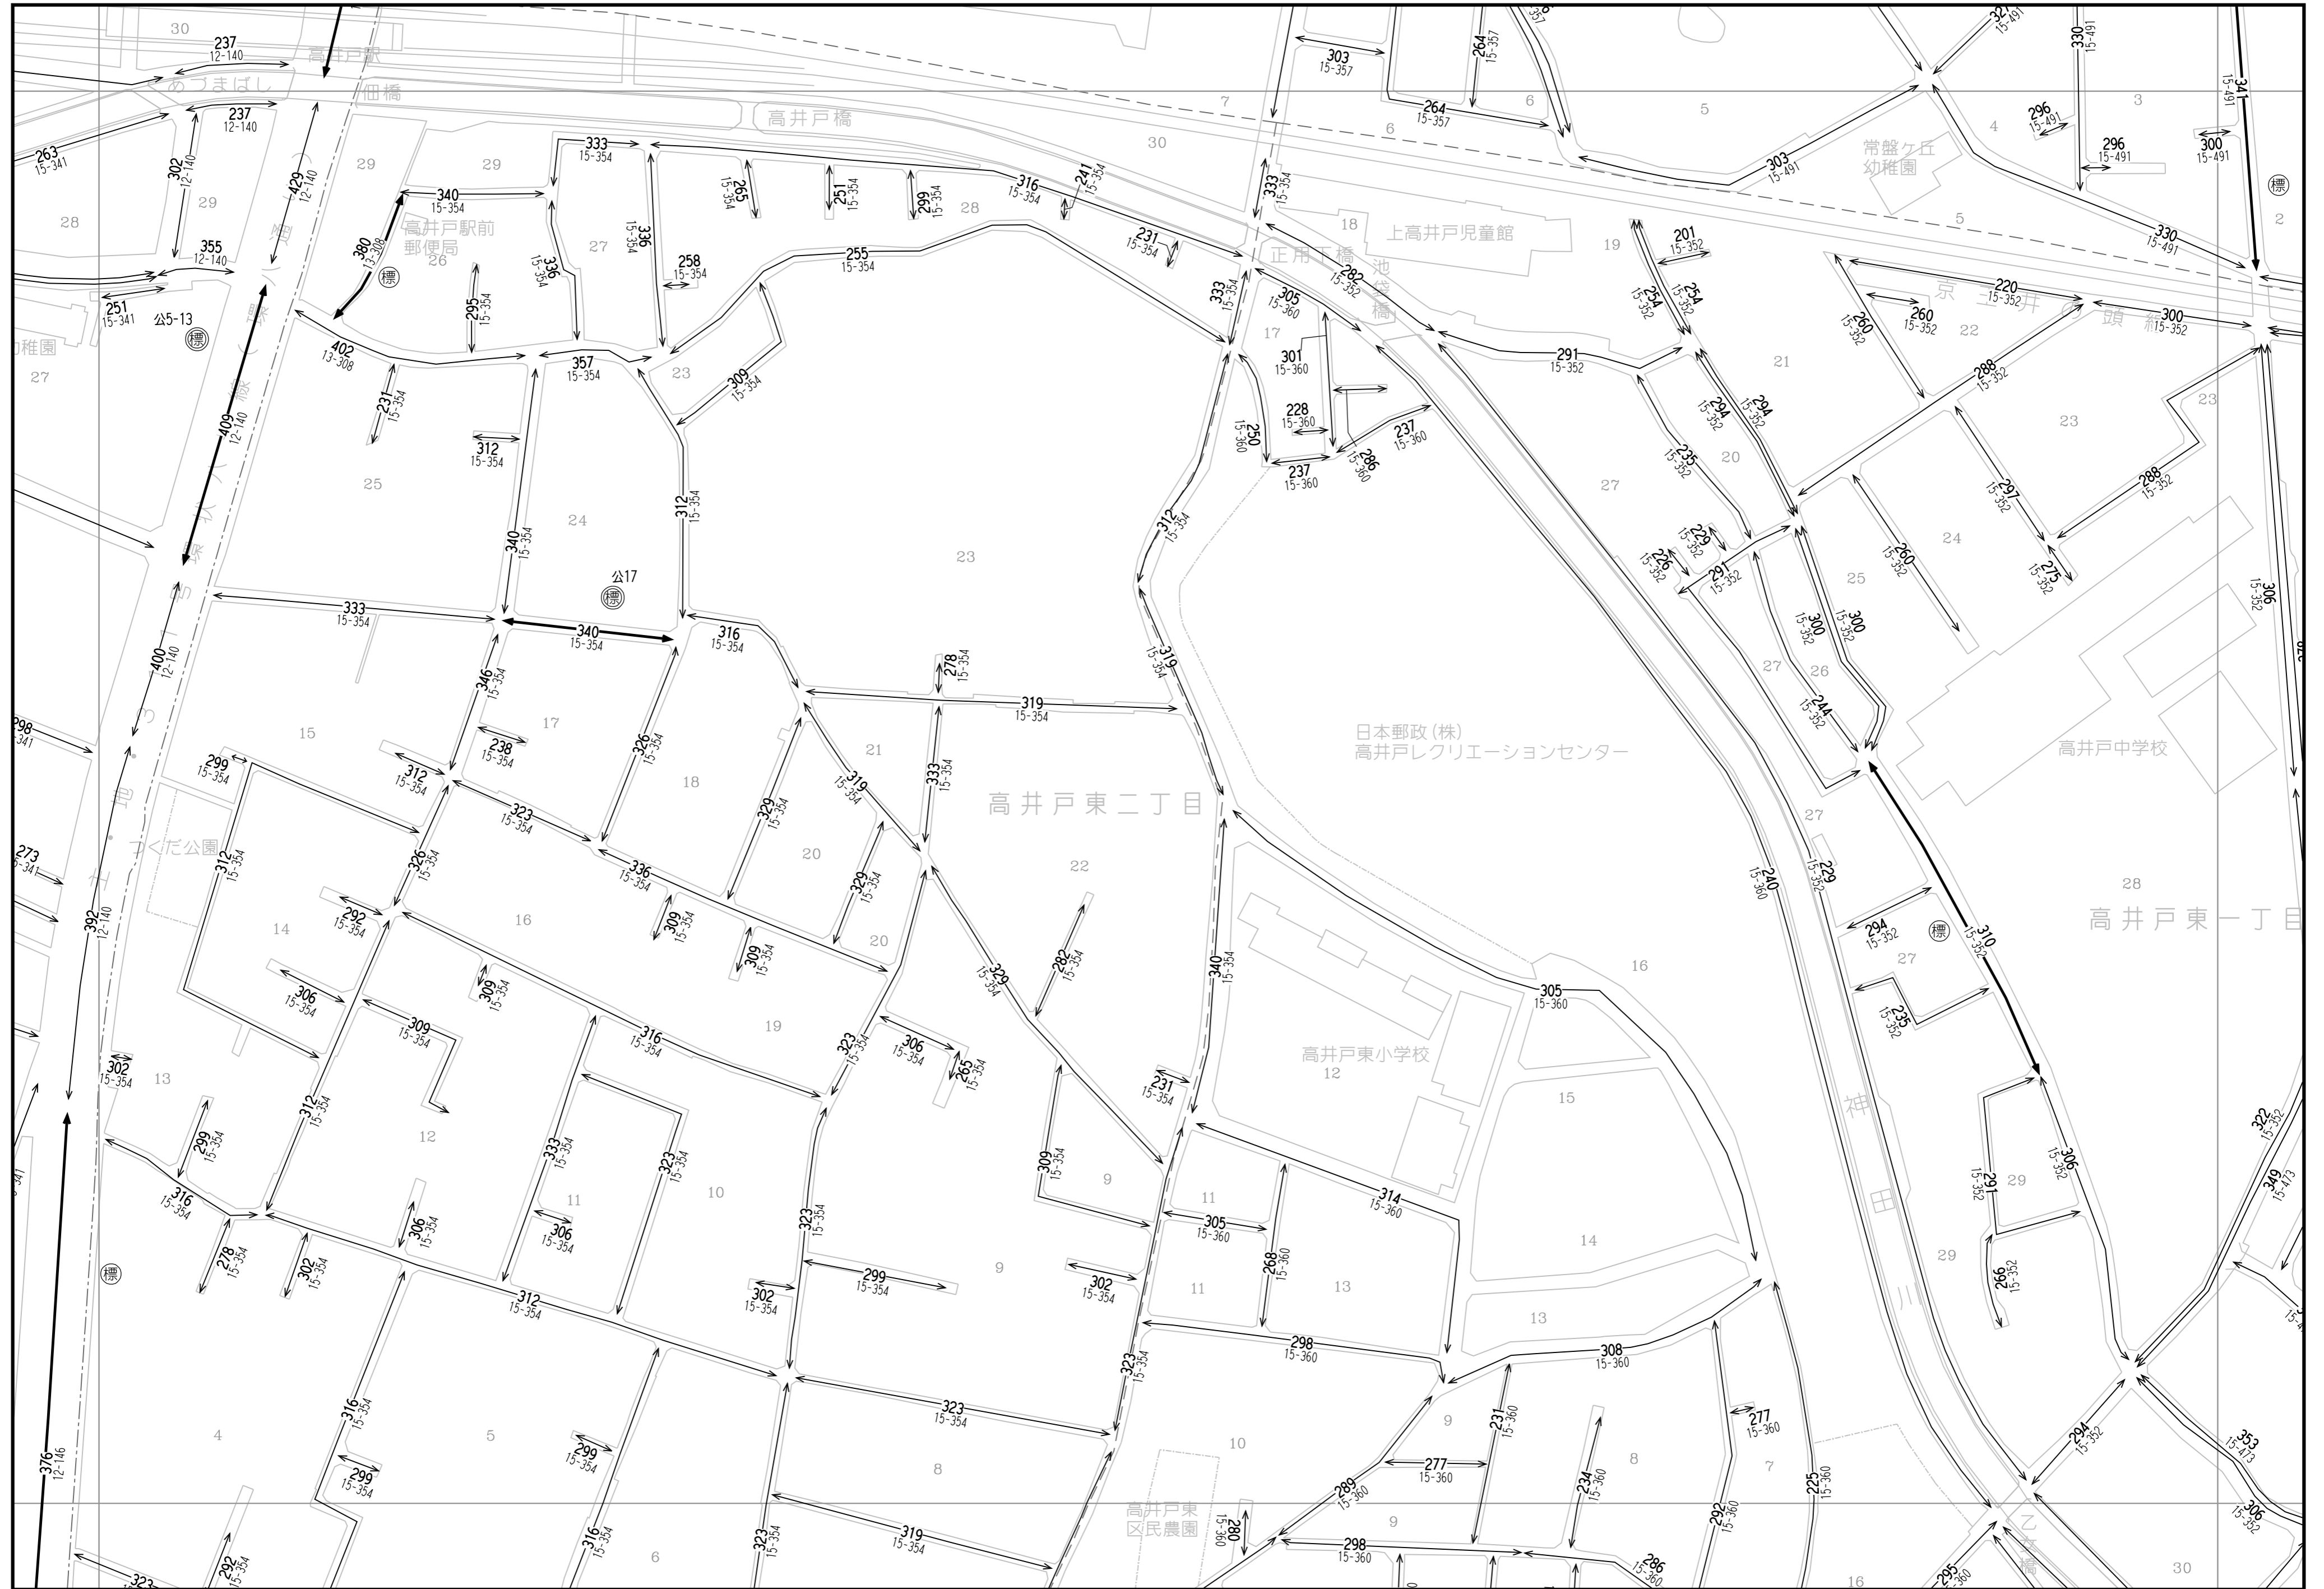

82	83	84
91	92	93
100	101	102

「この地図は、国土地理院長の承認（平成24関公第269号）を得て作成した東京都地形図（S=1:2,500）を使用（27都市基交第94号）して作成したものである。無断複製を禁ずる。」