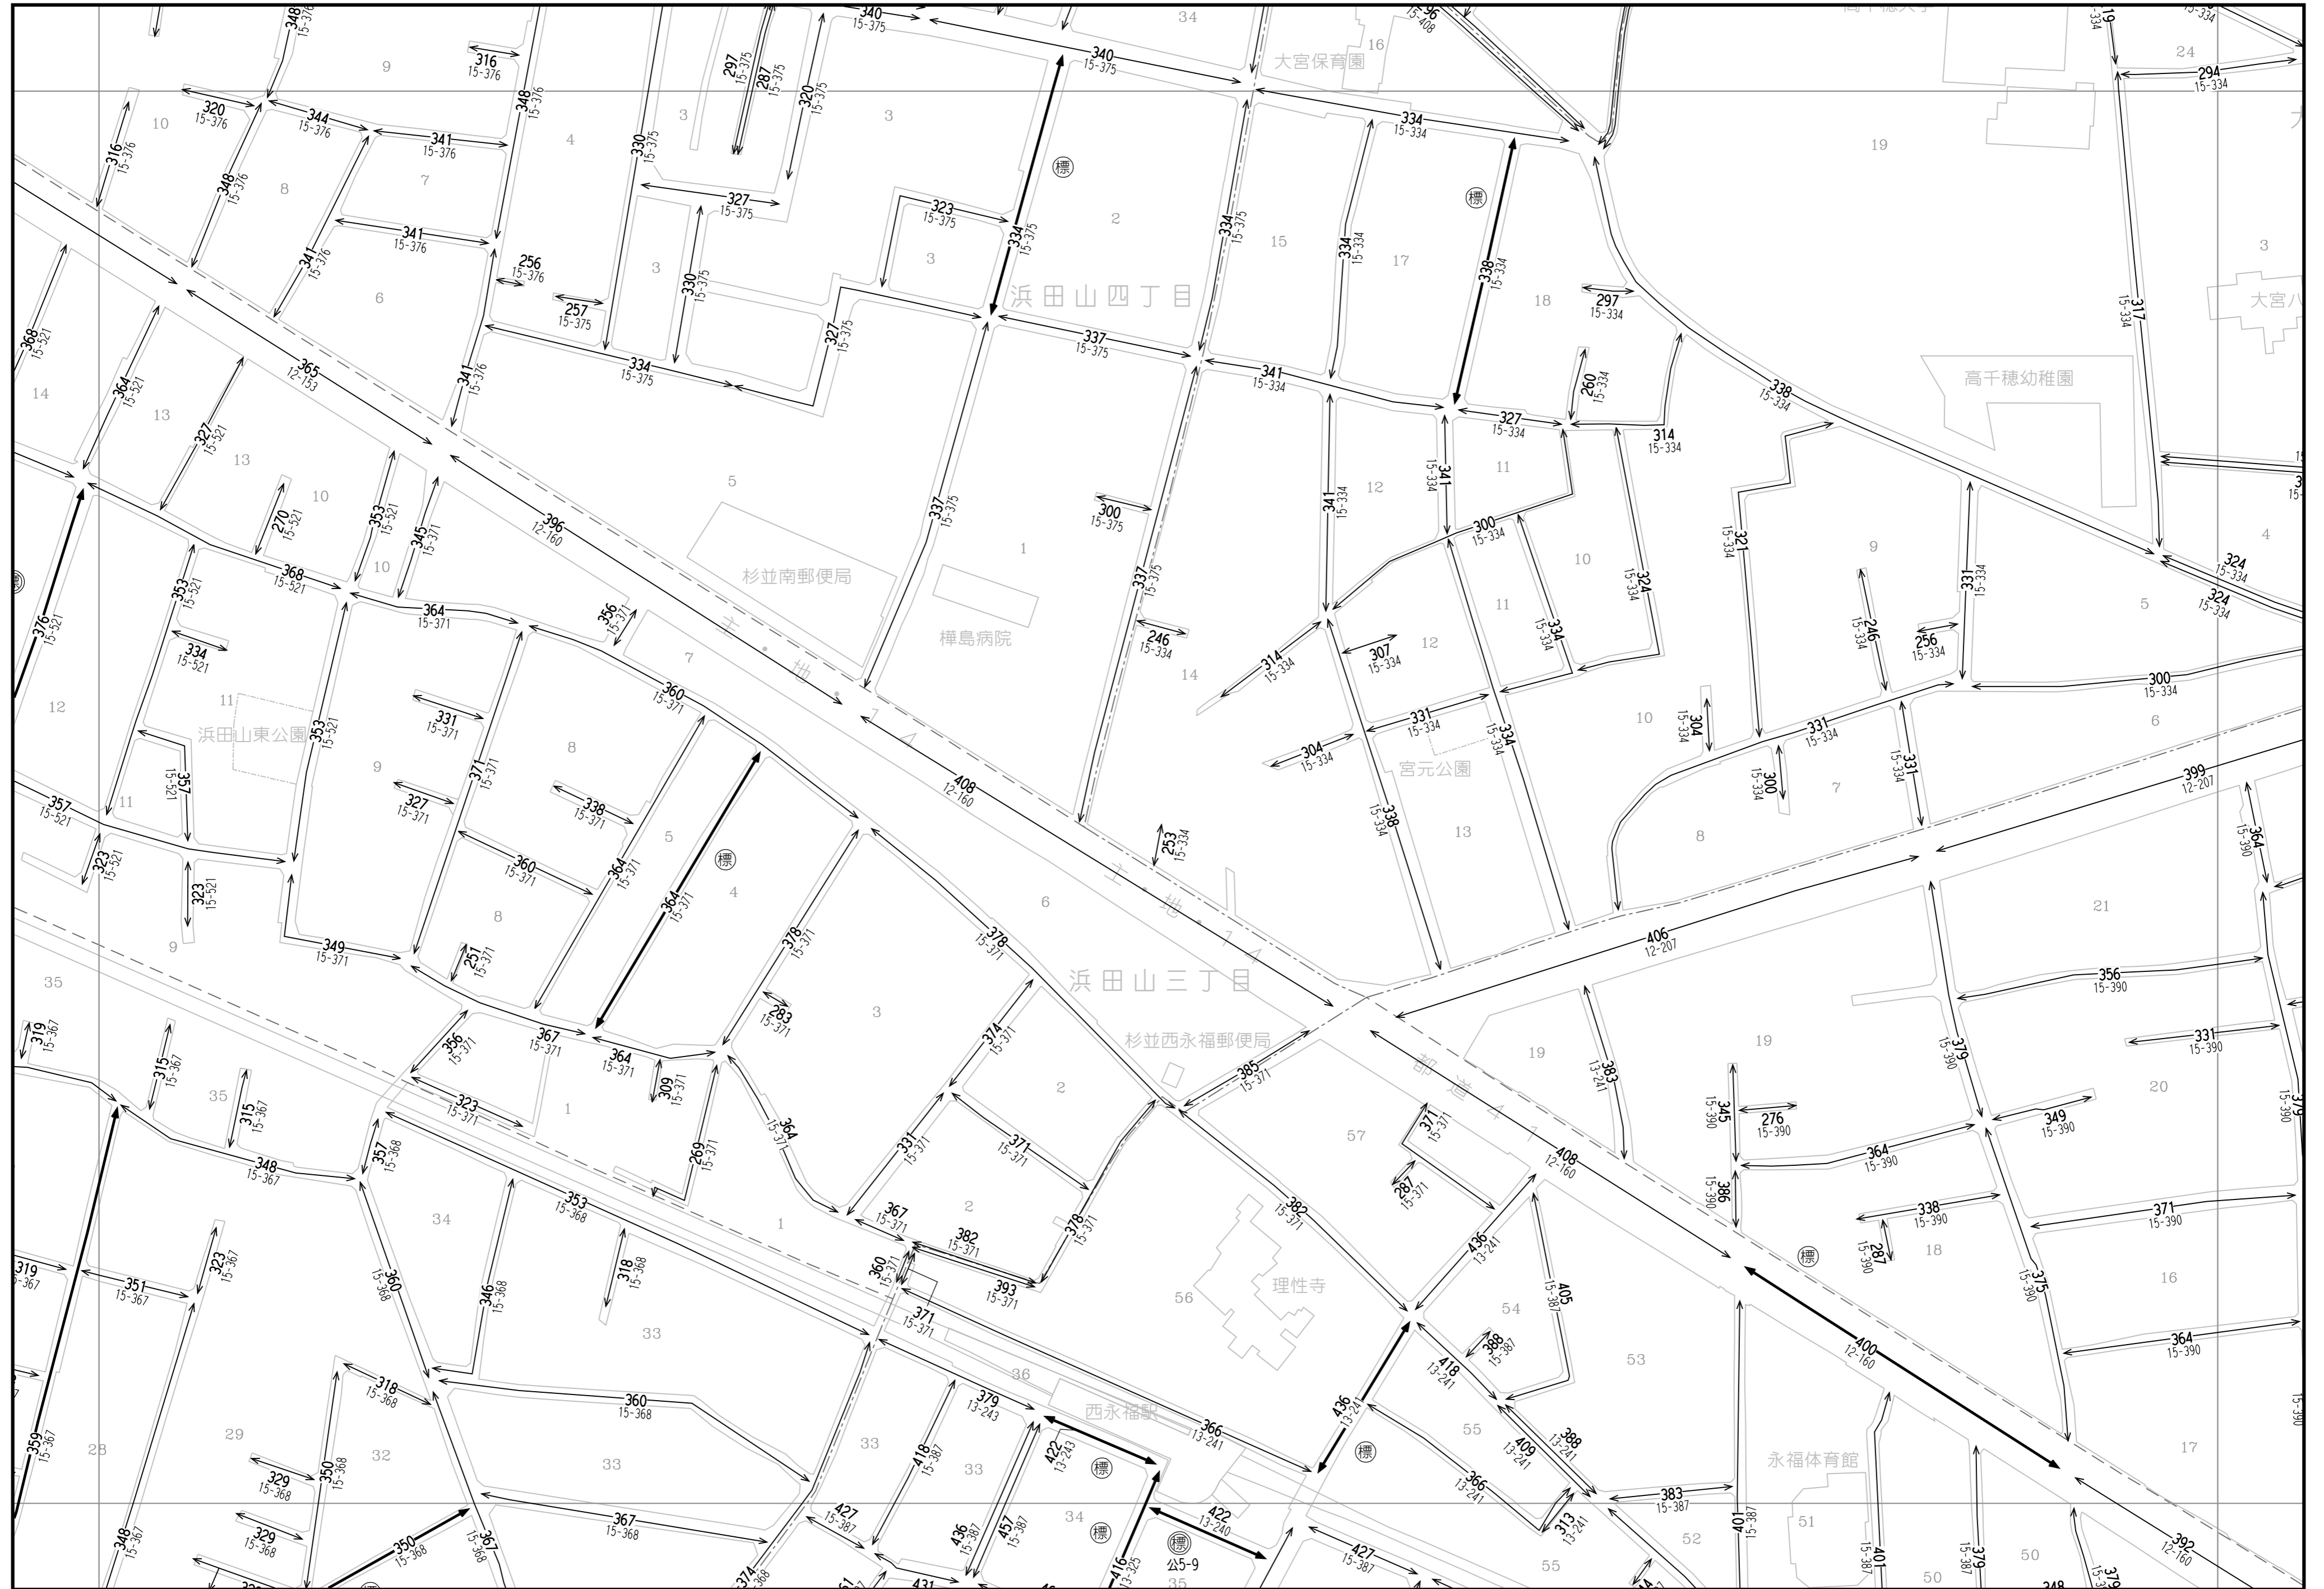

84	85	86
93	94	95
102	103	104

「この地図は、国土地理院長の承認（平成24関公第269号）を得て作成した東京都地形図（S=1:2,500）を使用（27都市基交第94号）して作成したものである。無断複製を禁ずる。」