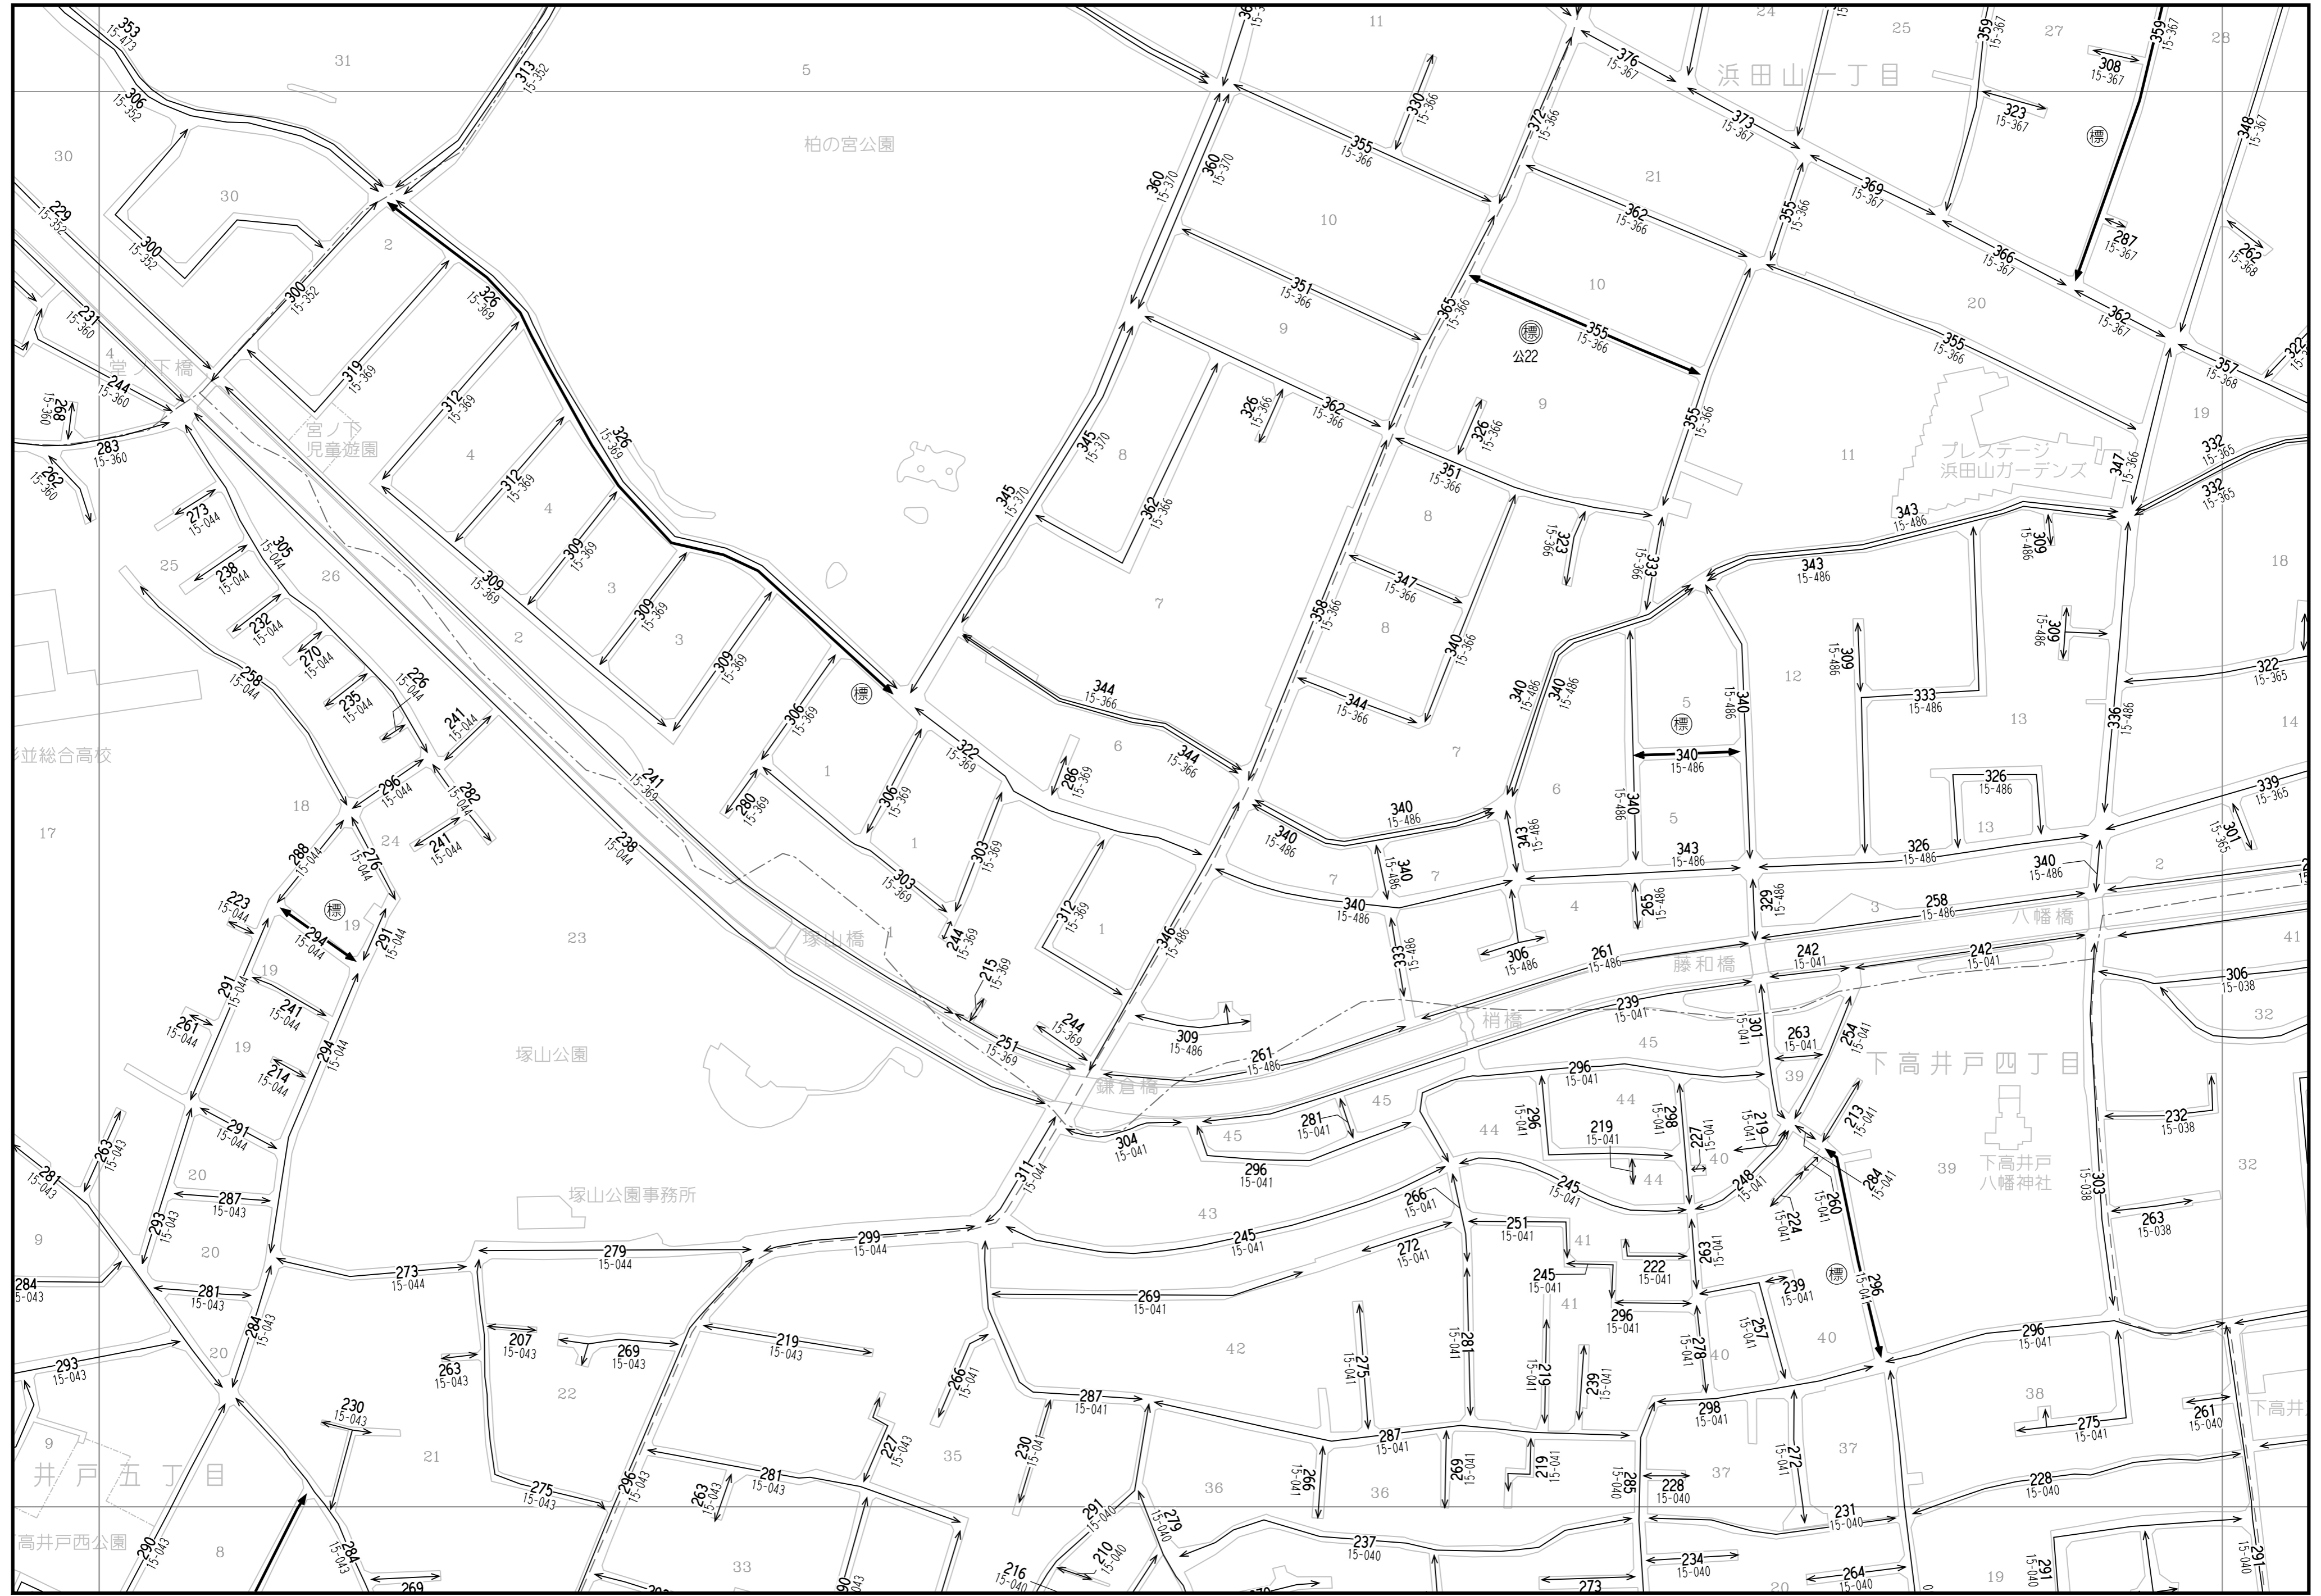

92	93	94
101	102	103
109	110	111

「この地図は、国土地理院長の承認（平成24関公第269号）を得て作成した東京都地形図（S=1:2,500）を使用（27都市基交第94号）して作成したものである。無断複製を禁ずる。」