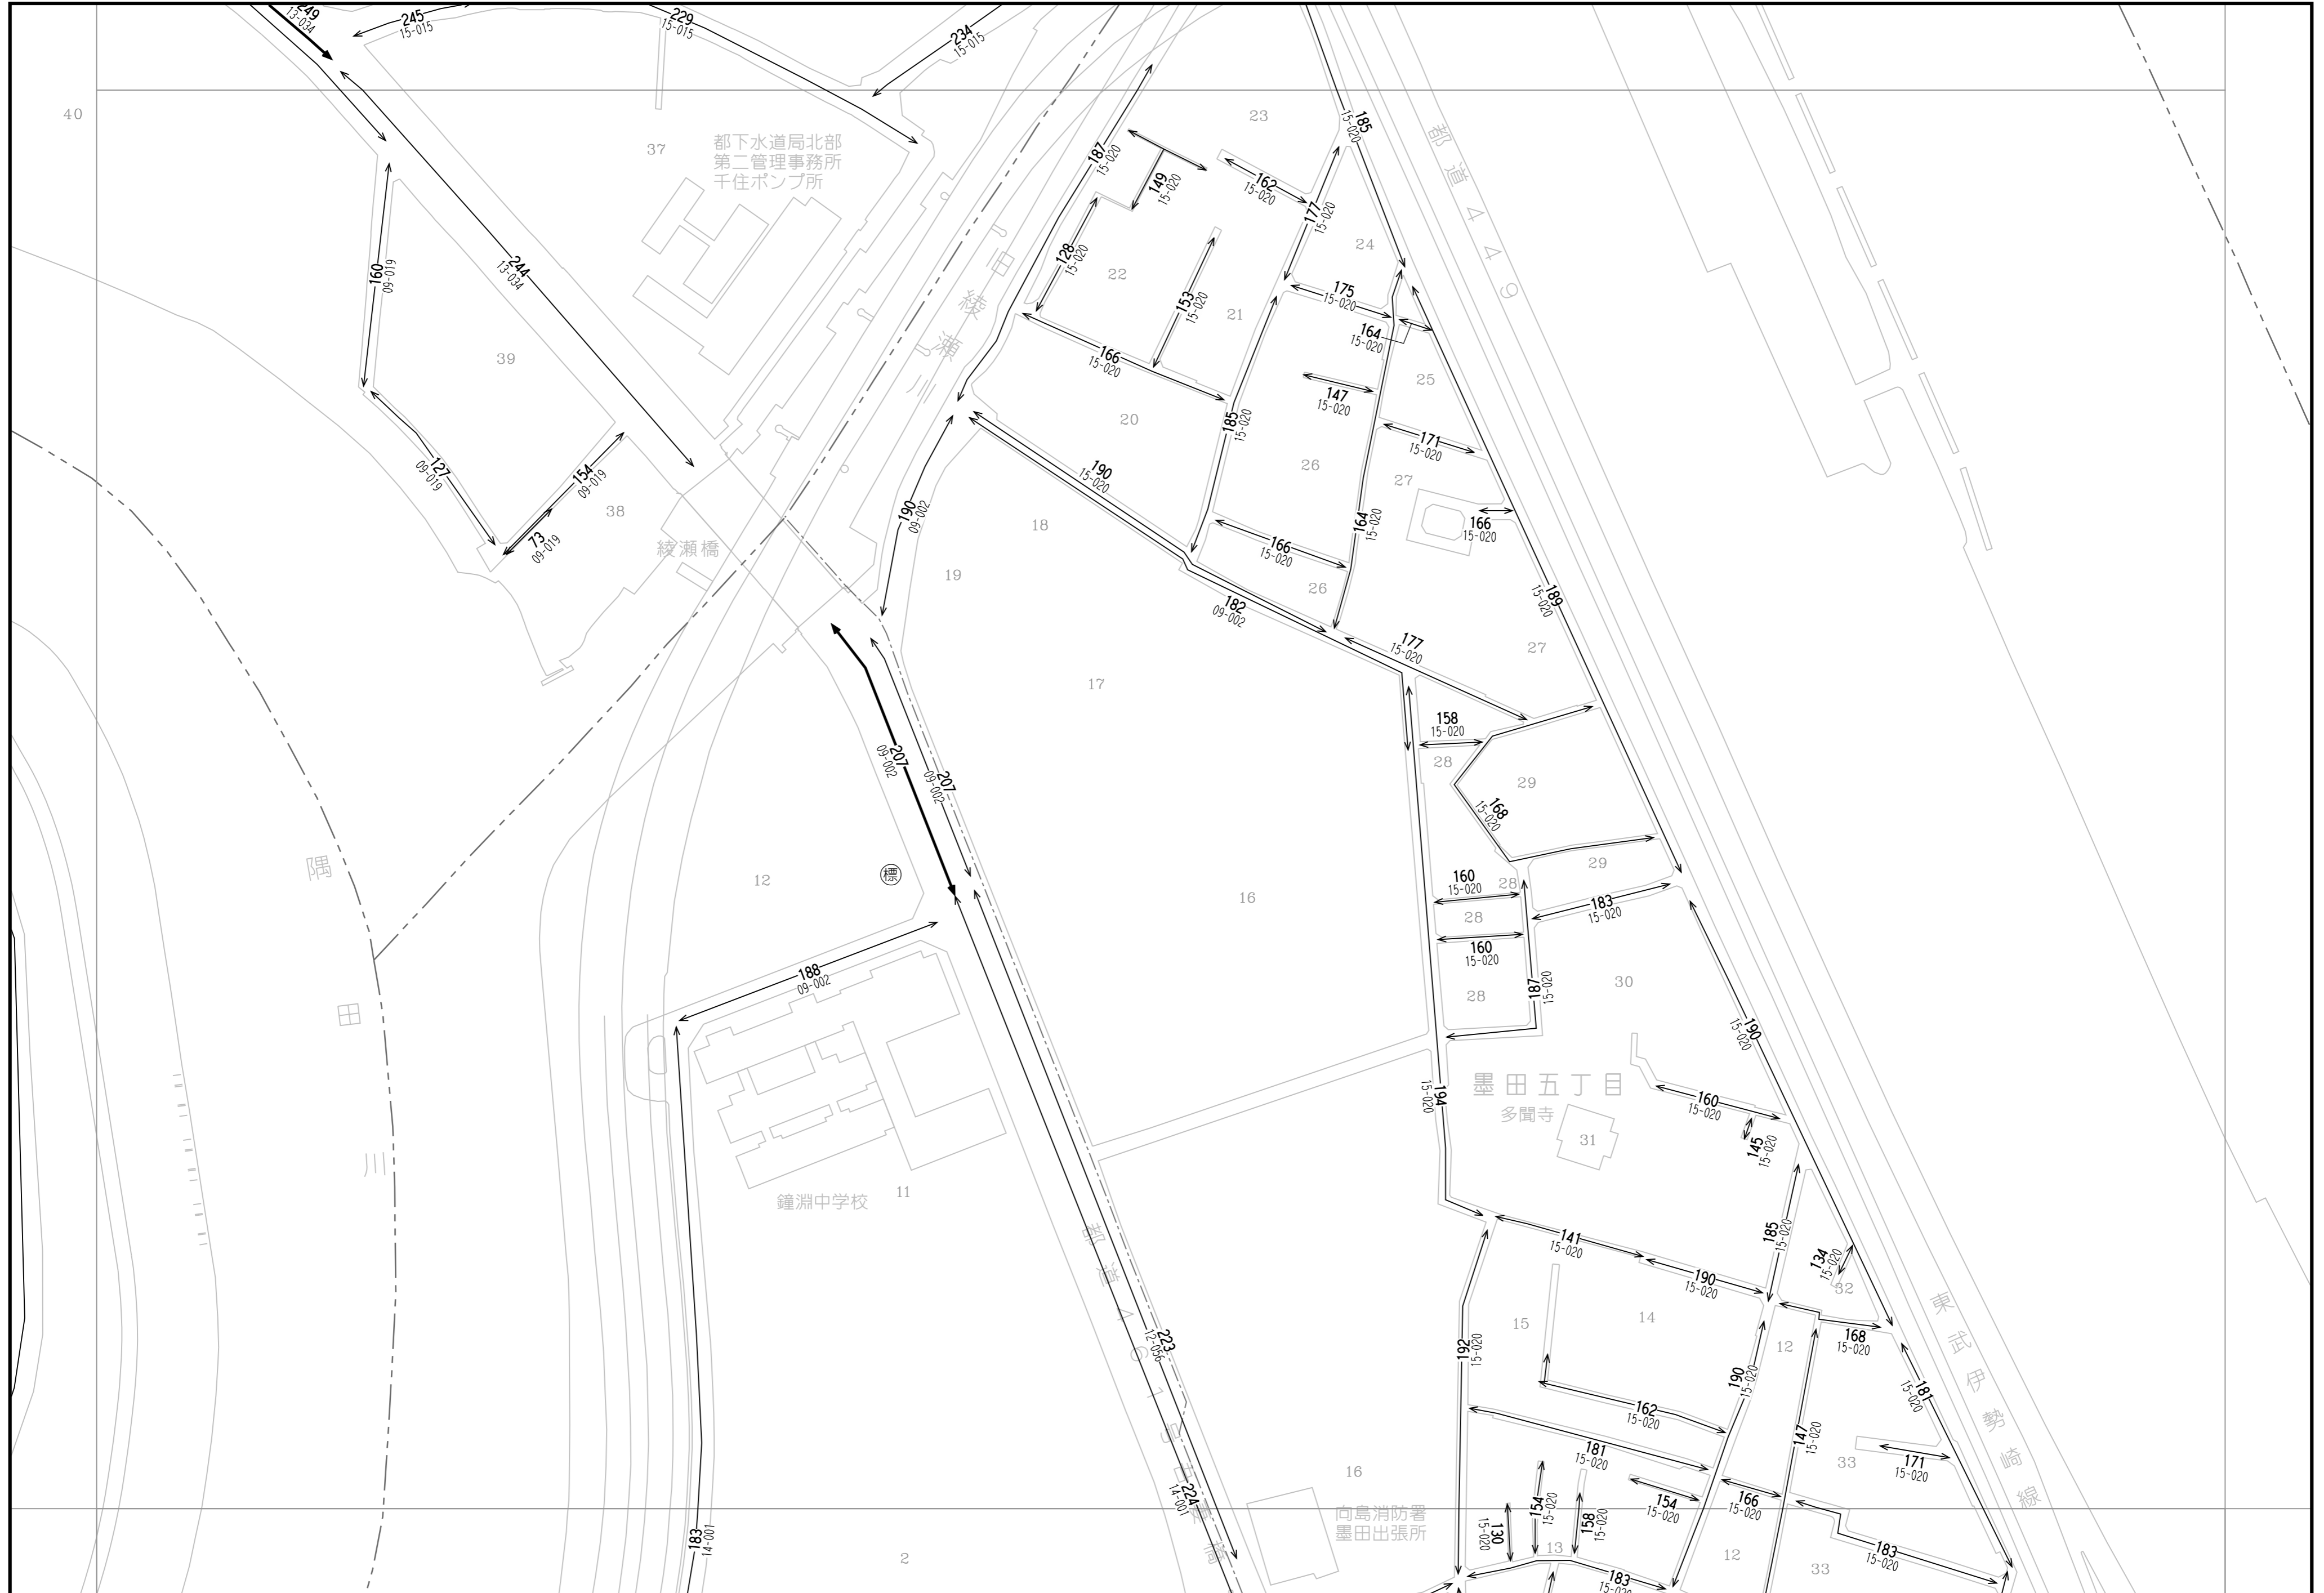

足立178	1	基跡78
足立182 荒川23	2	基跡86
	3	4
		5

「この地図は、国土地理院長の承認（平成24関公第269号）を得て作成した東京都地形図（S=1：2，500）を使用（27都市基交第94号）して作成したものである。無断複製を禁ずる。」