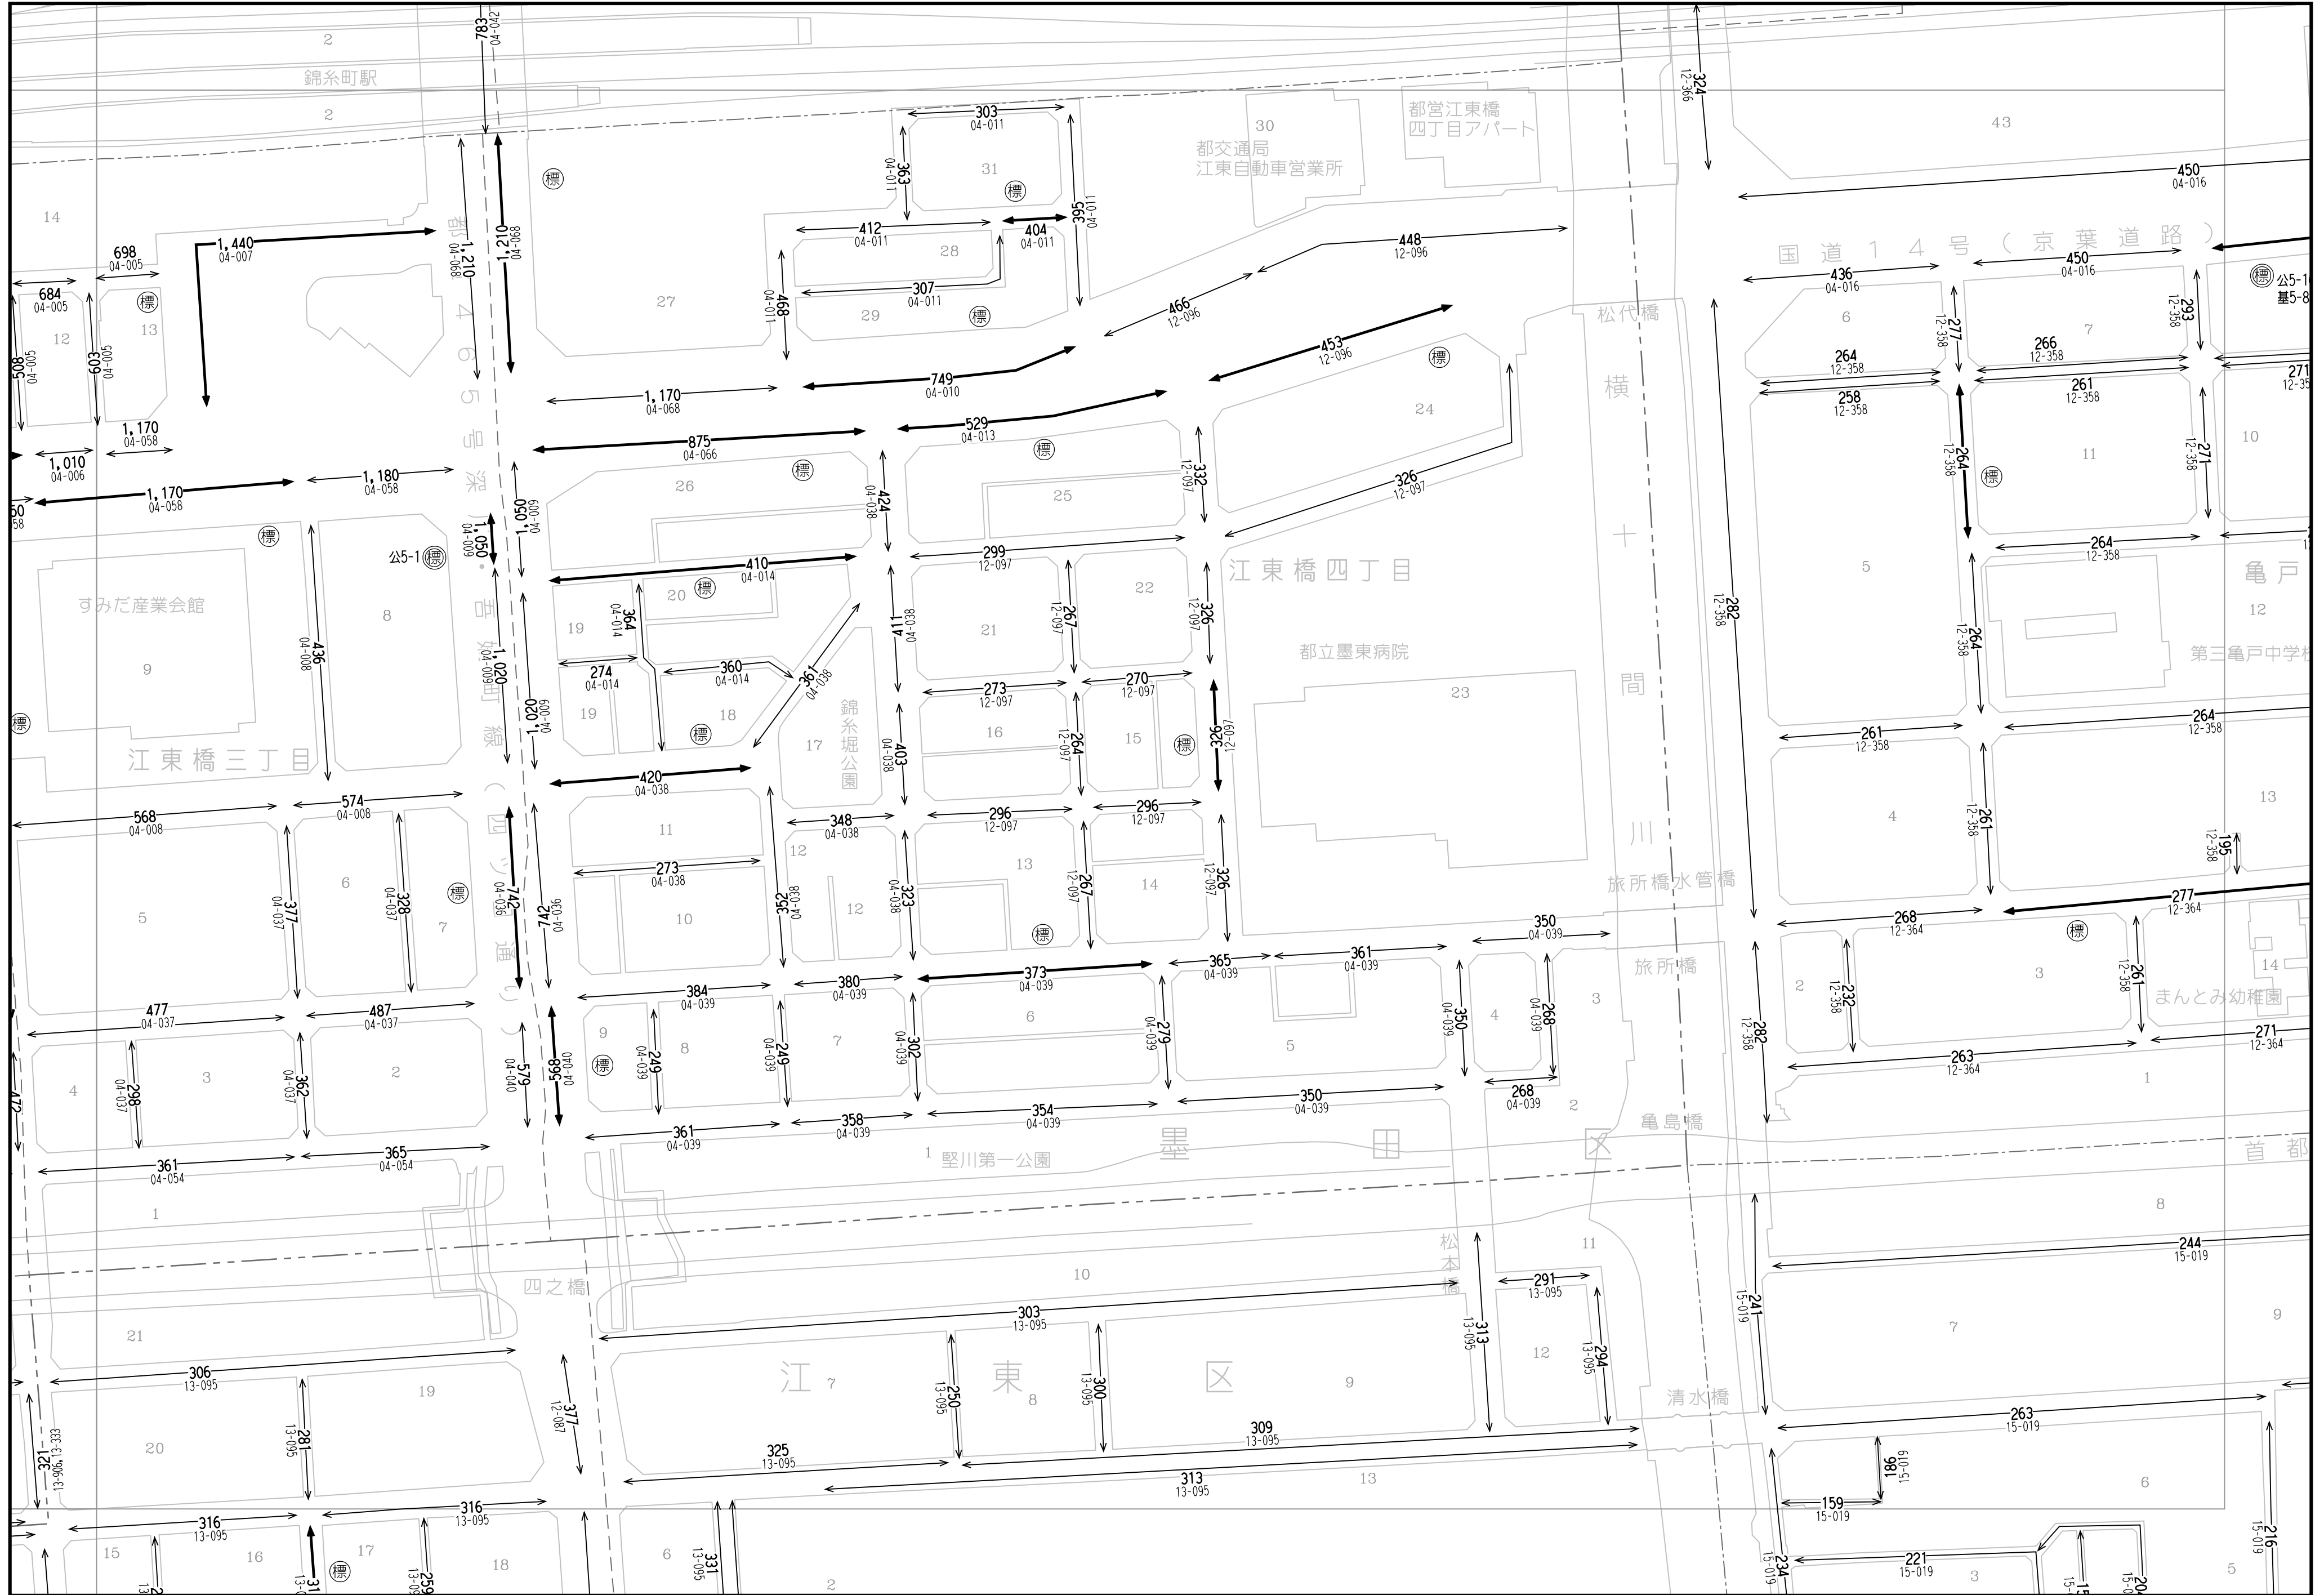

42	43	江東7
46	47	江東12
50	江東19	江東20

「この地図は、国土院院長の承認(平成24関公第269号)を得て作成した東京都地形図(S=1:2,500)を使用(27都市基交第94号)して作成したものである。無断複製を禁ずる。」