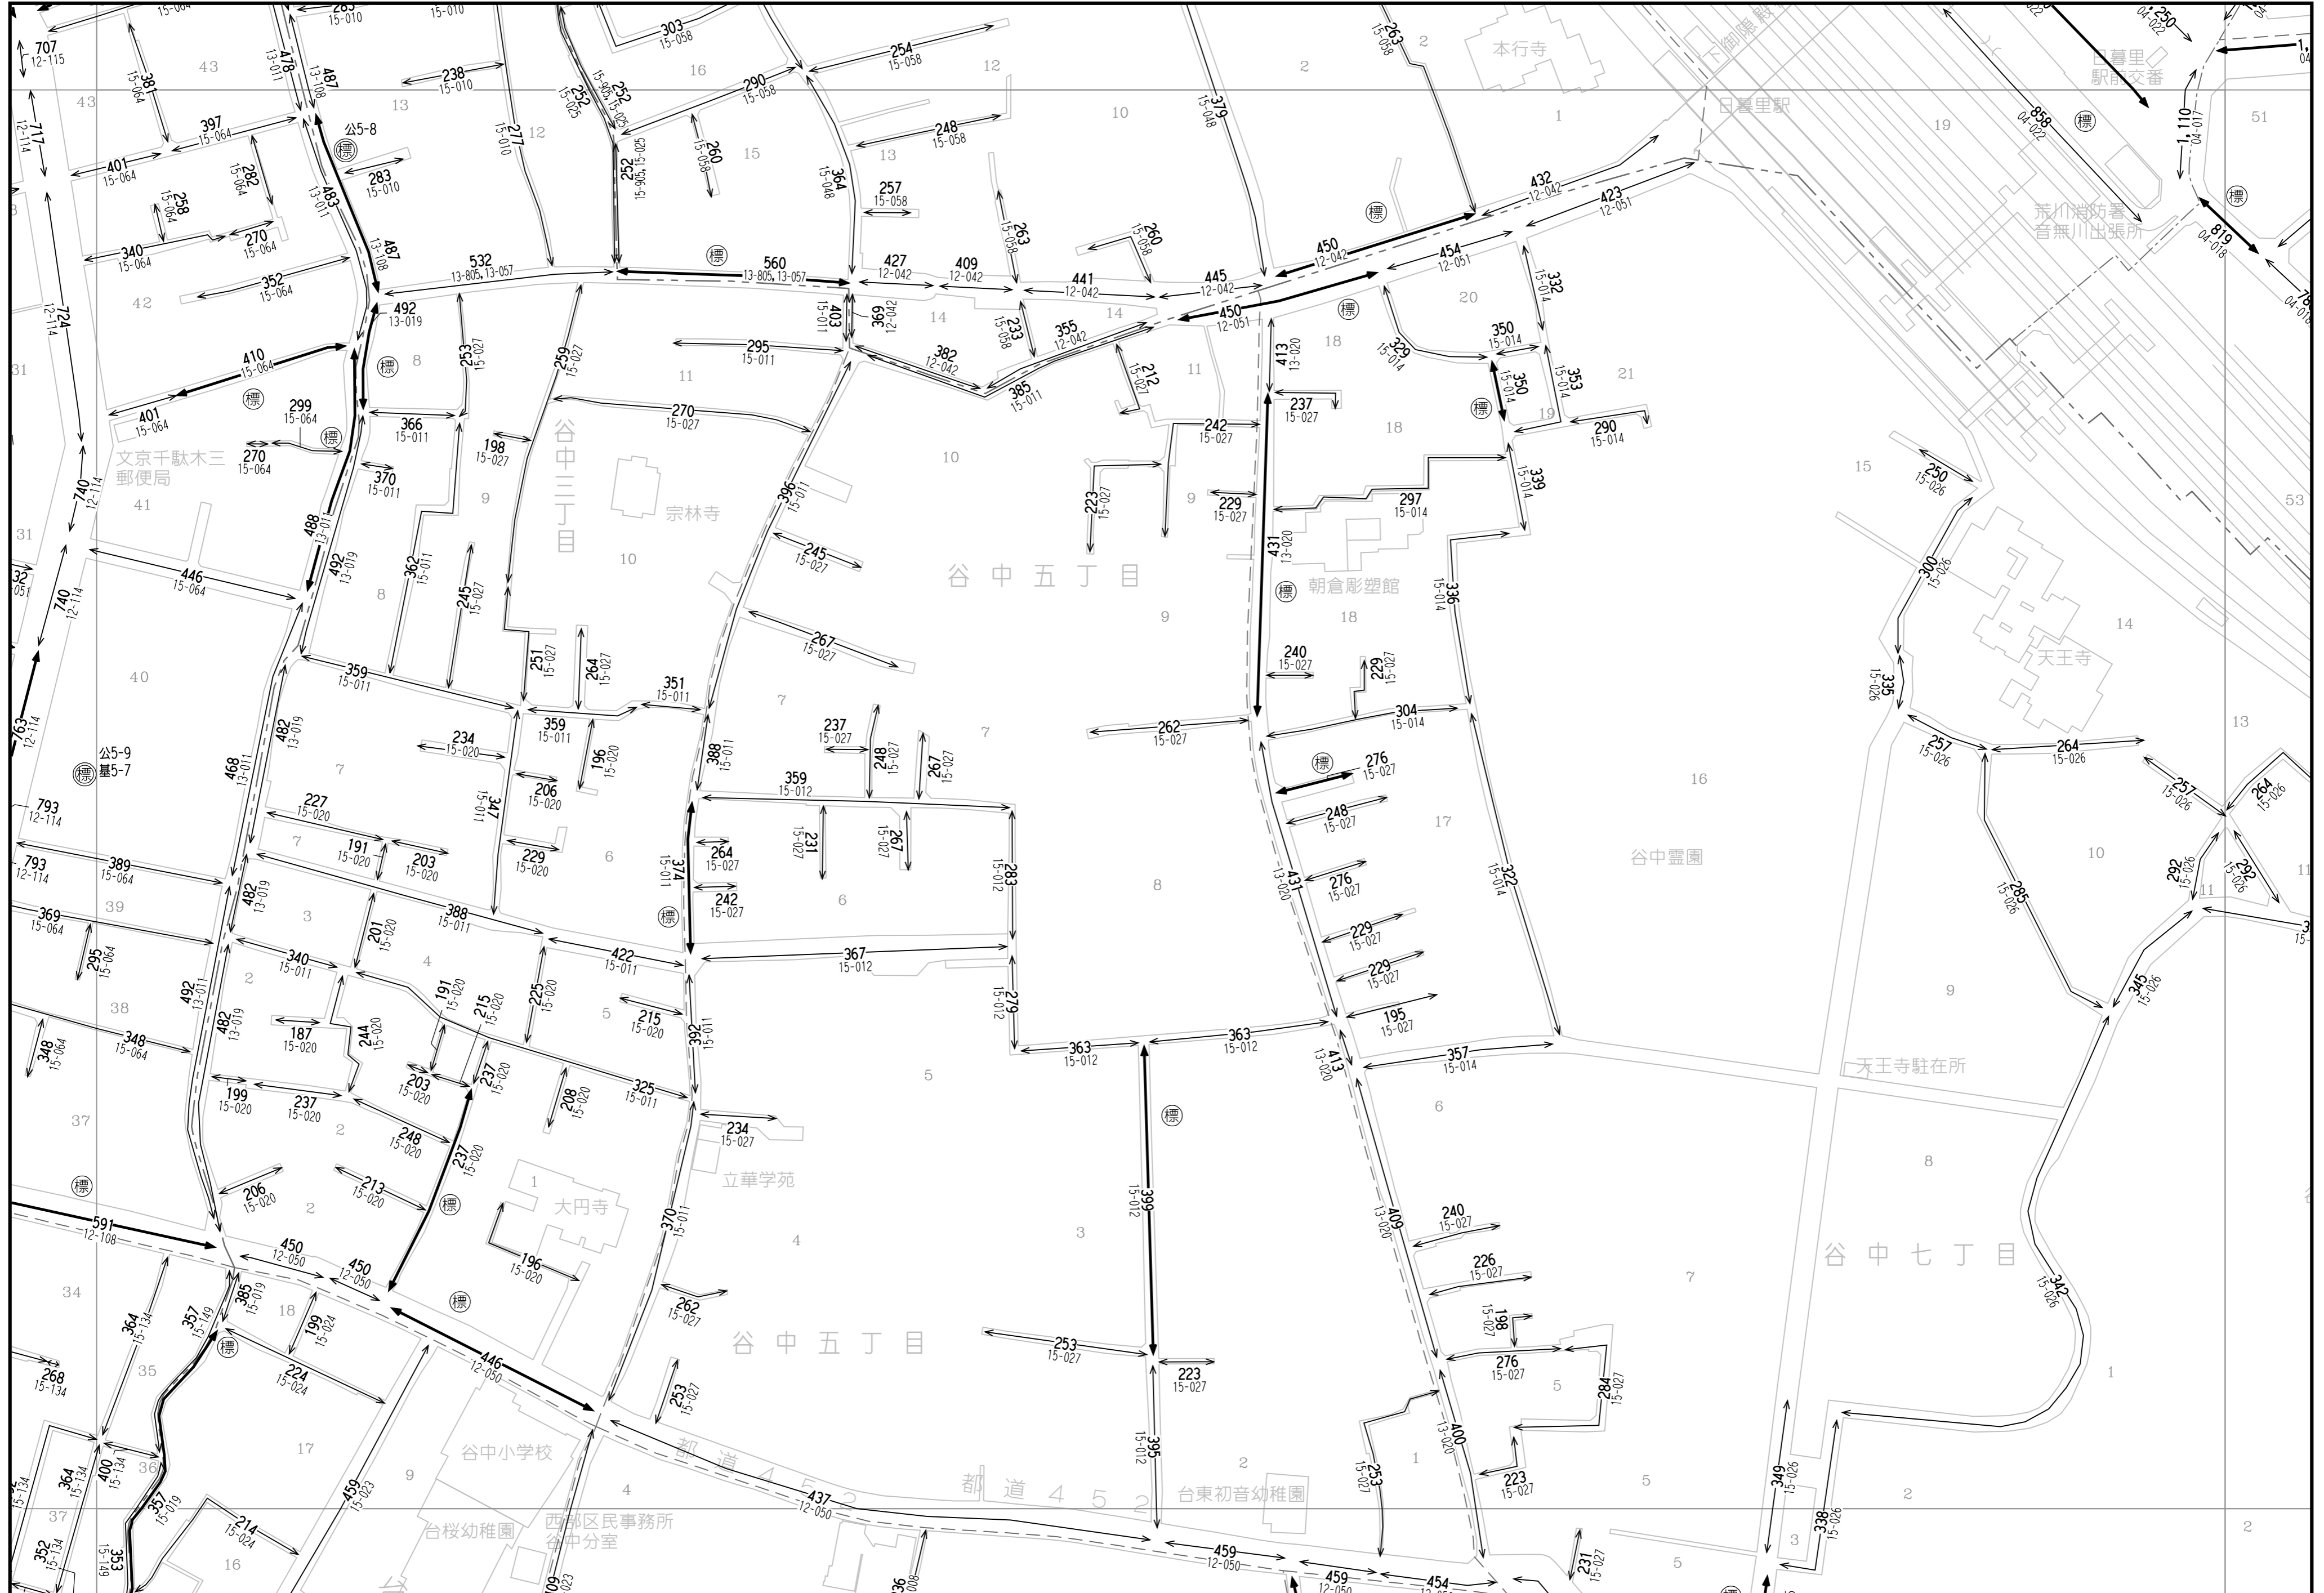

台東6 【30基】

【30基】

1	2	期川34
文庫13	6	7
12	13	14

「この地図は、国土地理院長の承認（平成24関公第269号）を得て作成した東京都地形図（S=1:2,500）を使用（27都市基交第94号）して作成したものである。無断複製を禁ずる。」