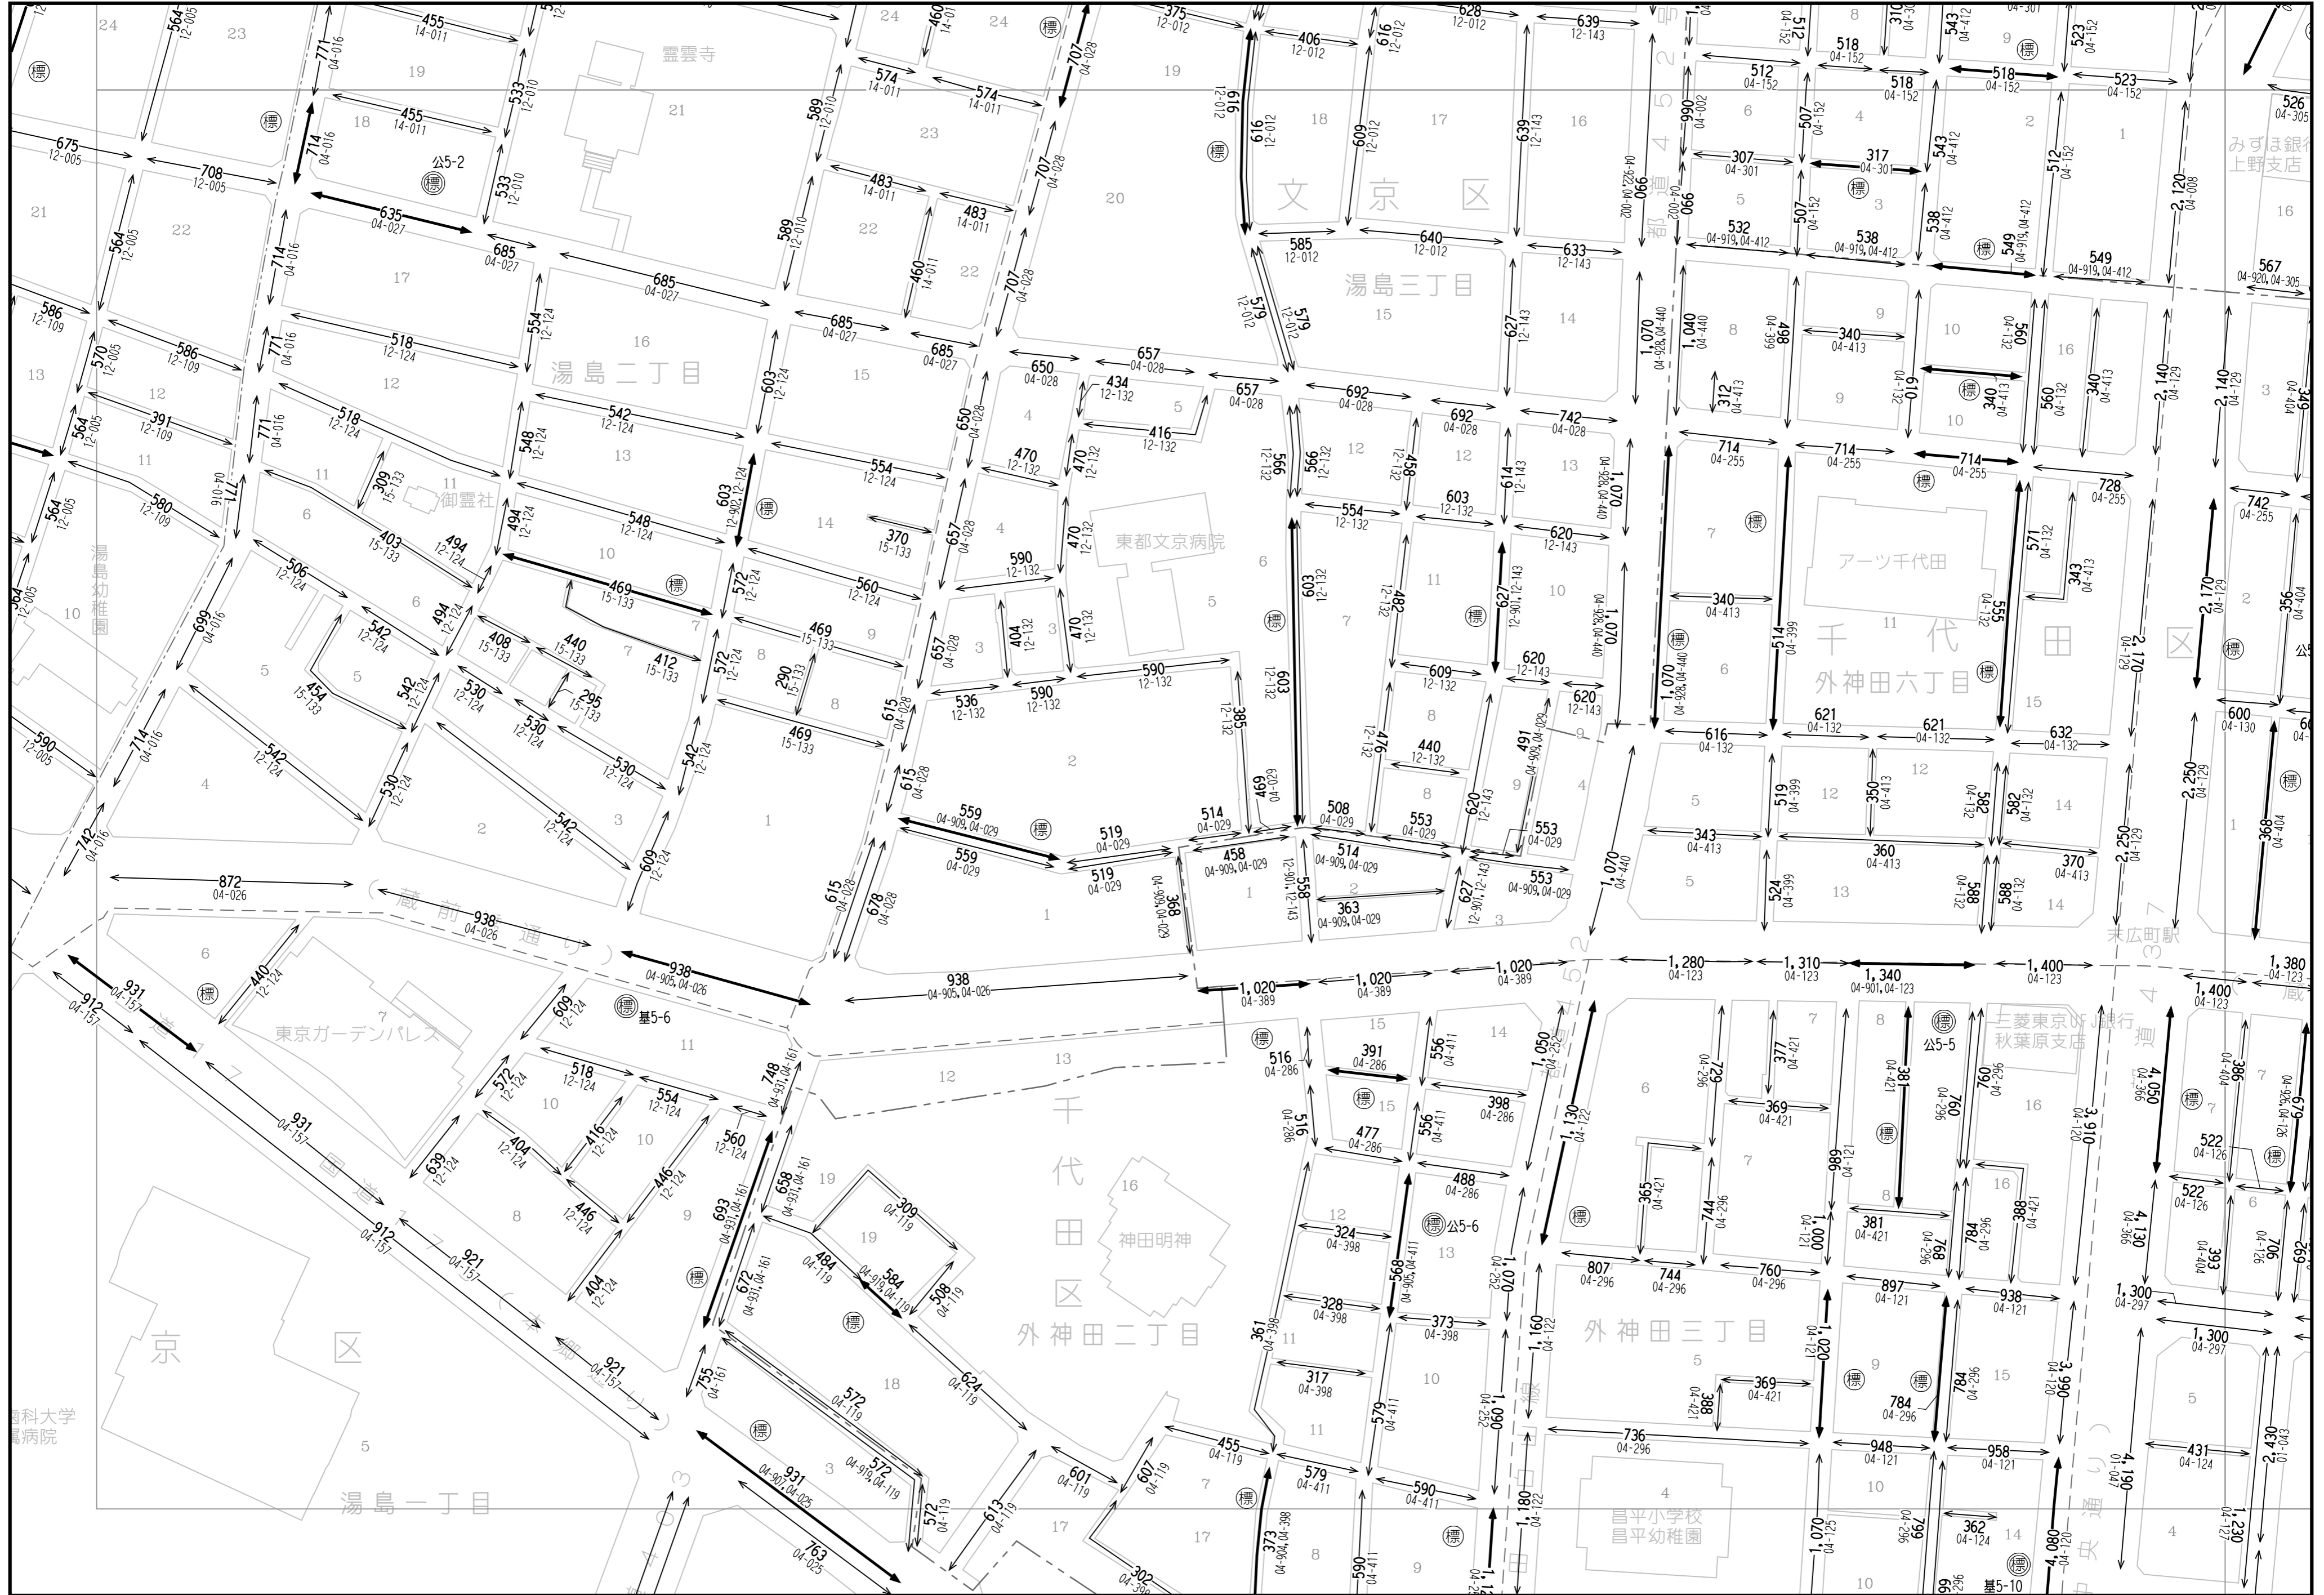

台東 35【30基】

【30基】

文京39	30	31
文京44	35	36
千代田3	40	41
文京46	45	47
千代田9	50	51

「この地図は、国土地理院長の承認（平成24関公第269号）を得て作成した東京都地形図（S=1:2,500）を使用（27都市基交第94号）して作成したものである。無断複製を禁ずる。」