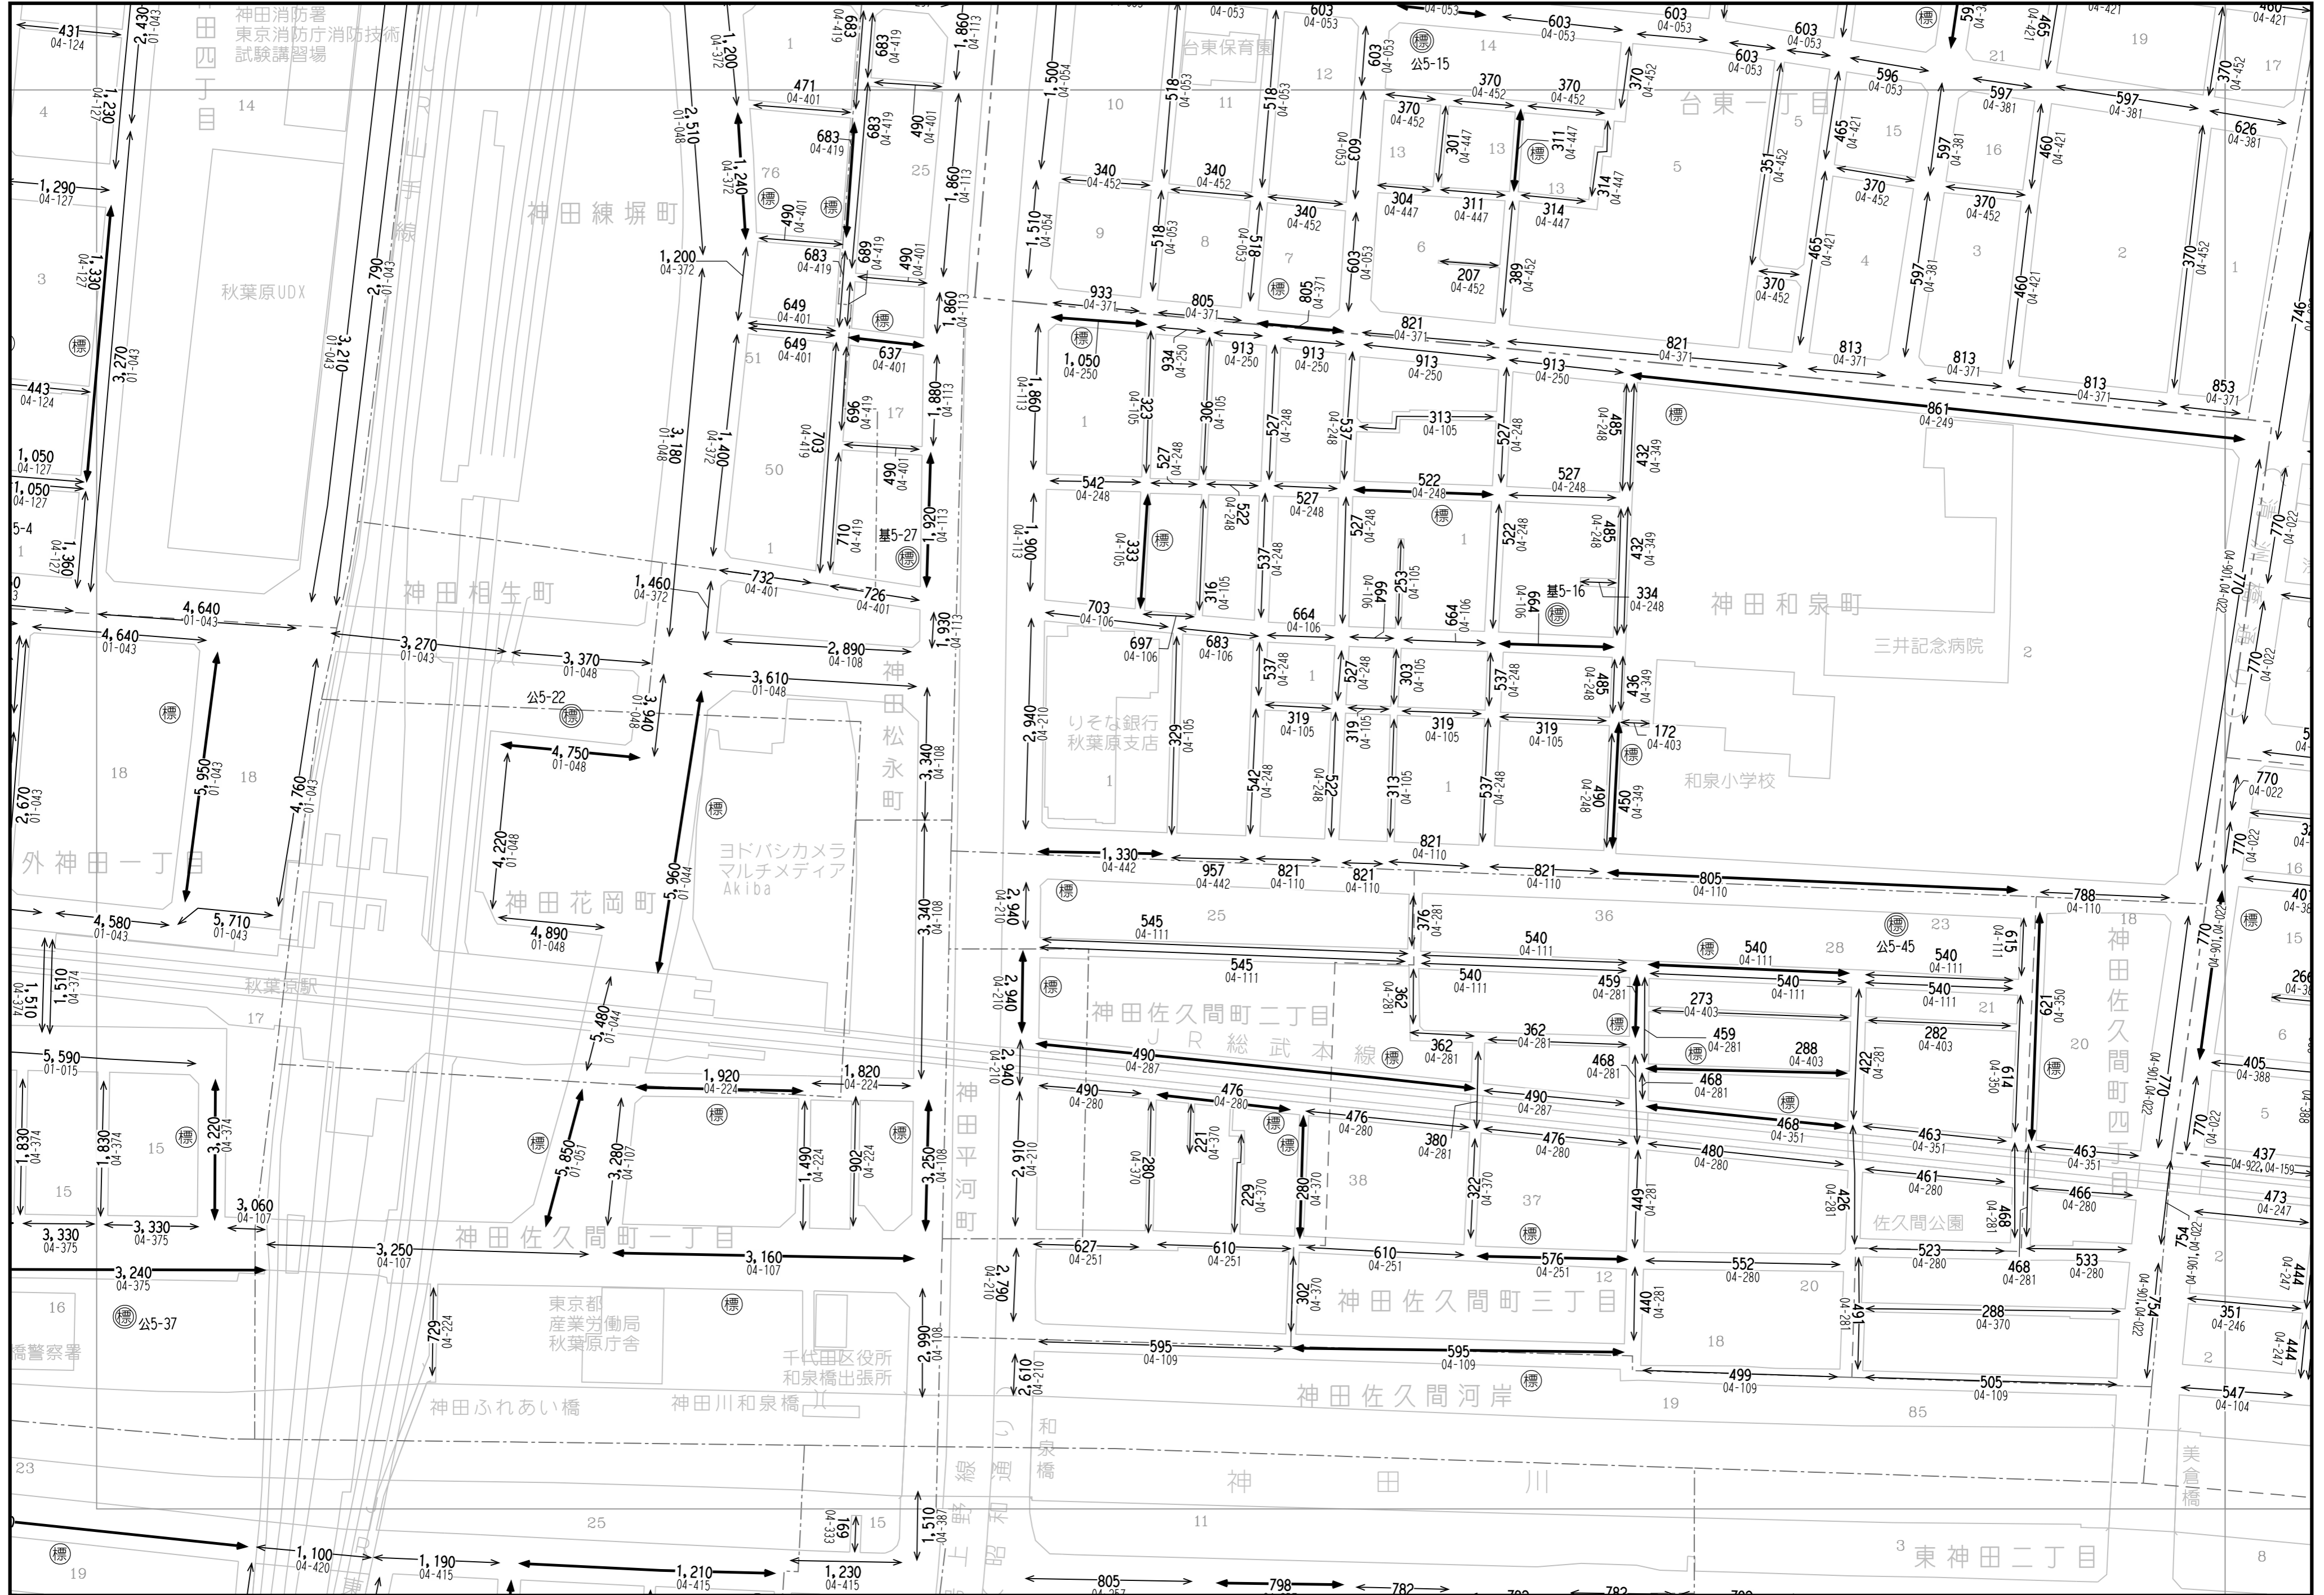

台東 3 9 【30基】

【30基】

35	36	37
38	39	40
41	42	43

「この地図は、国土地理院長の承認（平成24関公第269号）を得て作成した東京都地形図（S=1:2,500）を使用（27都市基交第94号）して作成したものである。無断複製を禁ずる。」