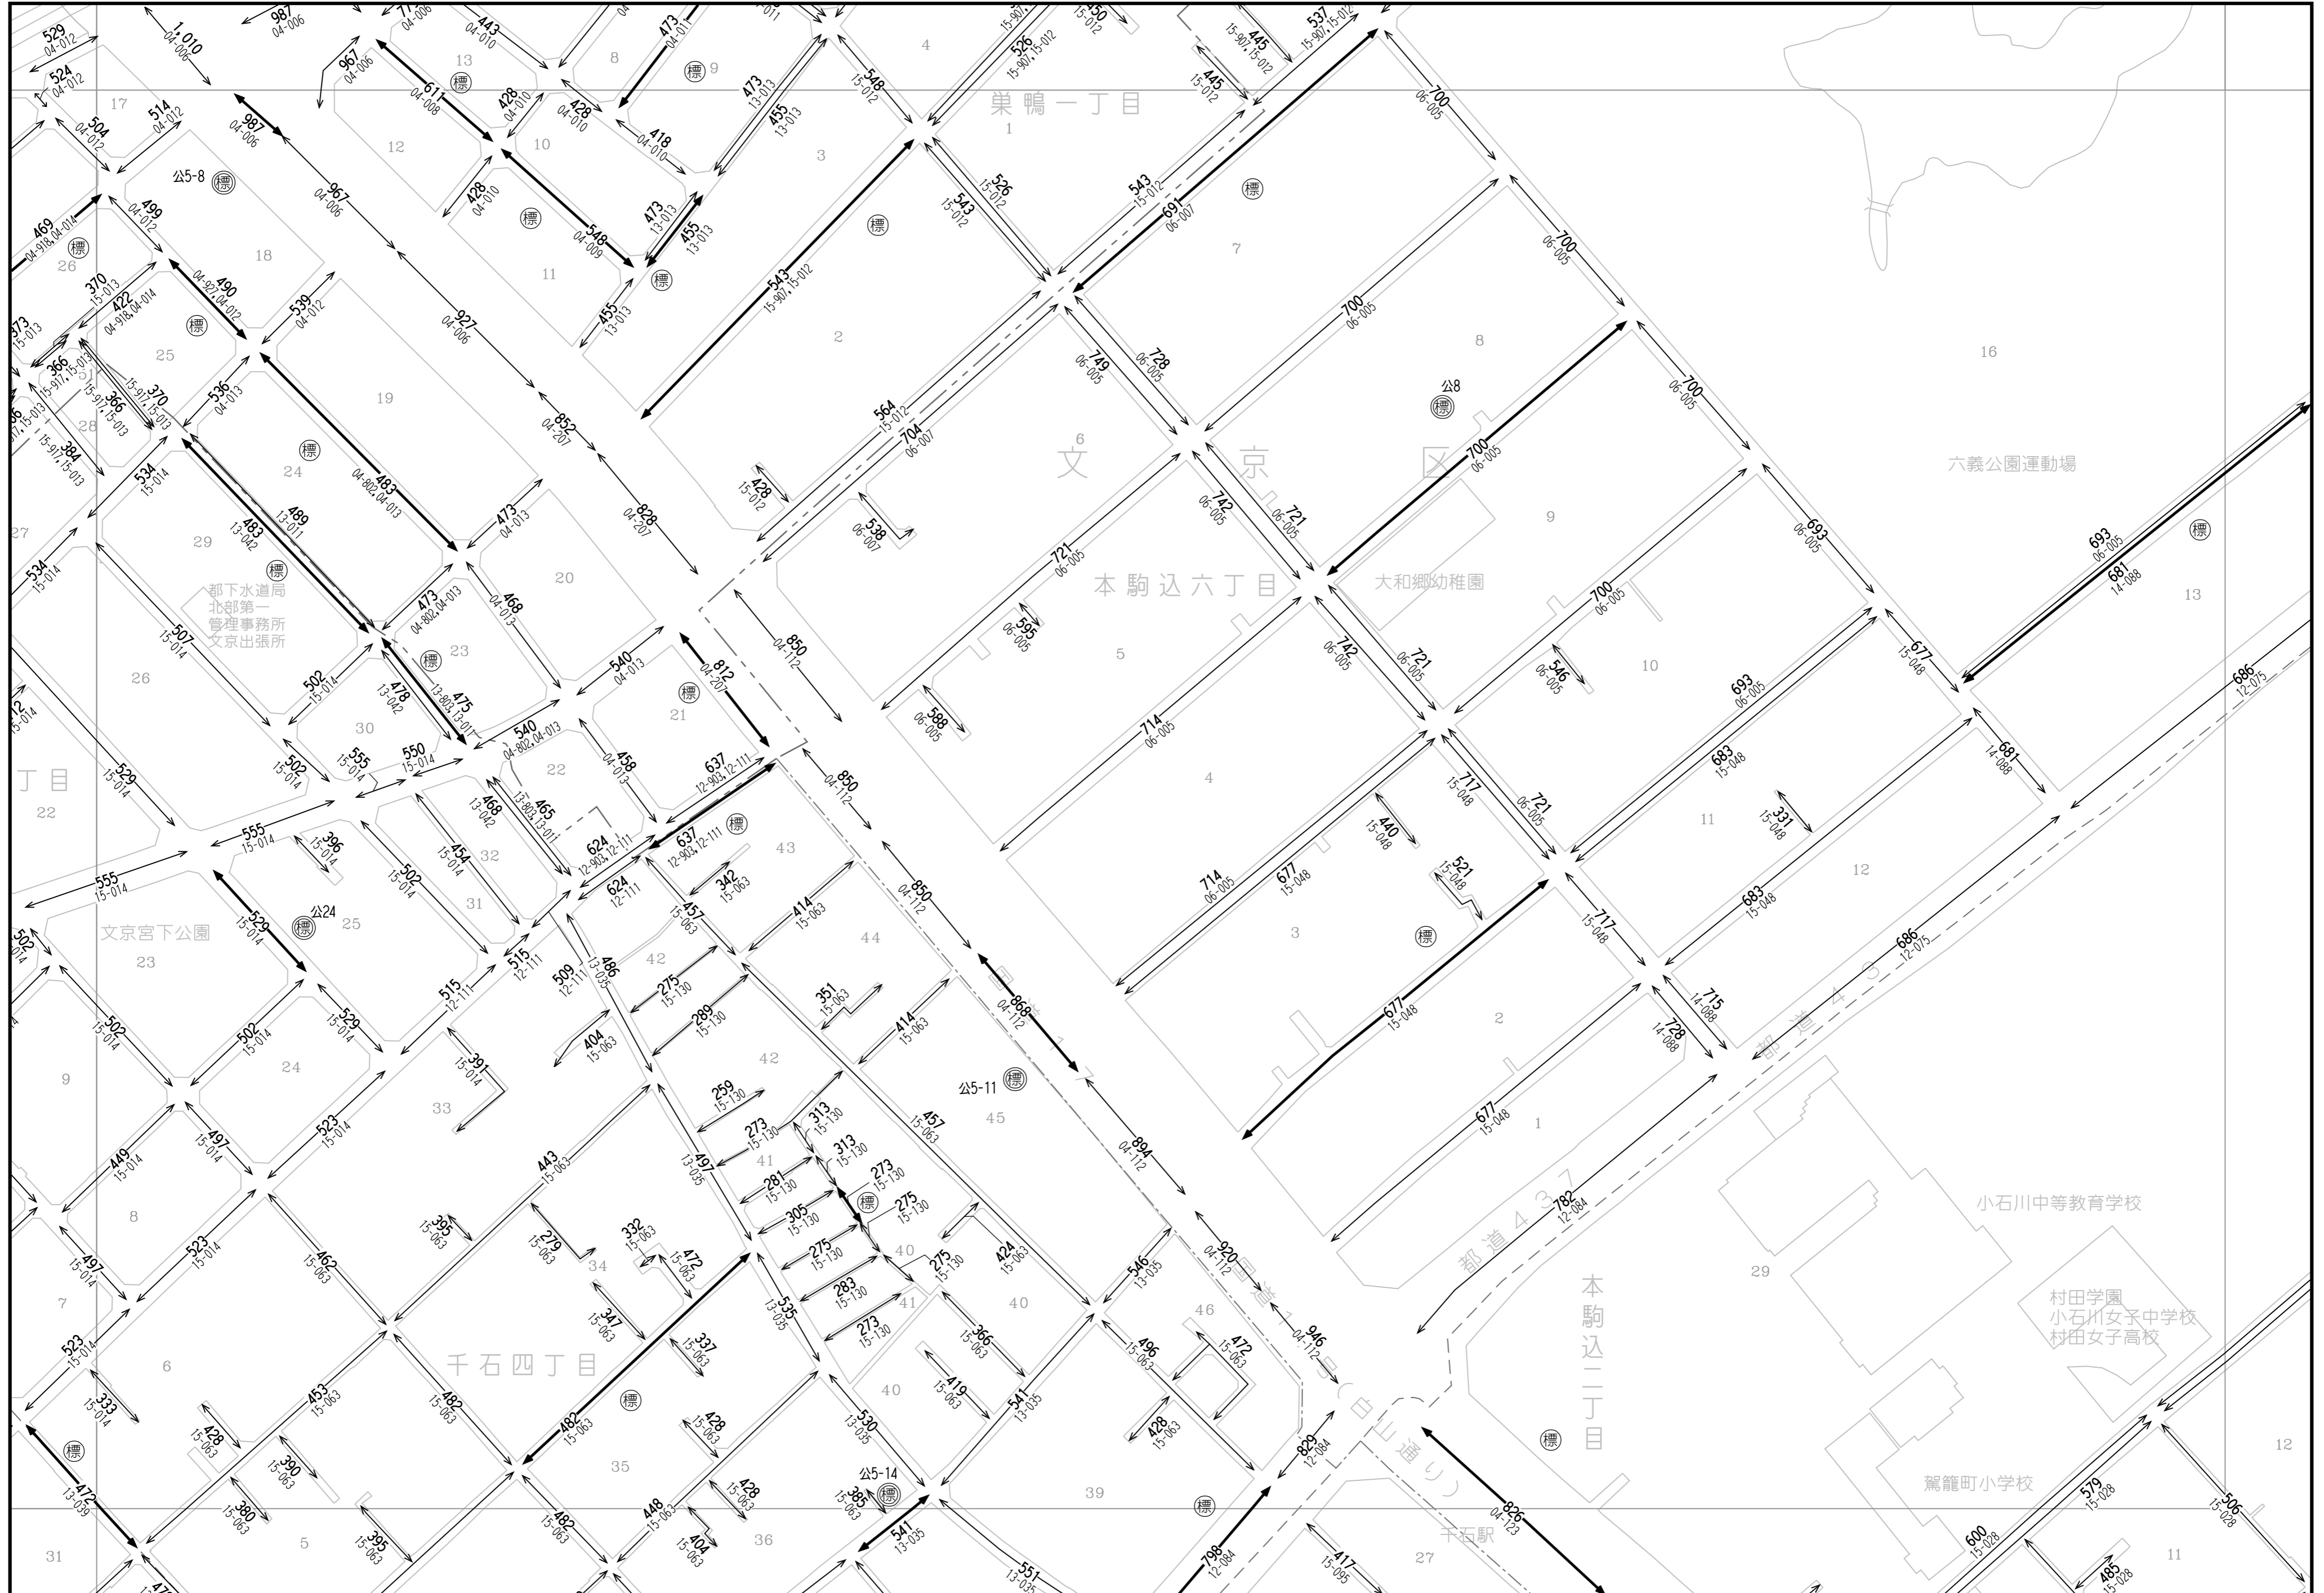

25	26	27
35	36	文京6
44	文京11	文京12

「この地図は、国土地理院長の承認（平成24関公第269号）を得て作成した東京都地形図（S=1:2,500）を使用（27都市基交第94号）して作成したものである。無断複製を禁ずる。」